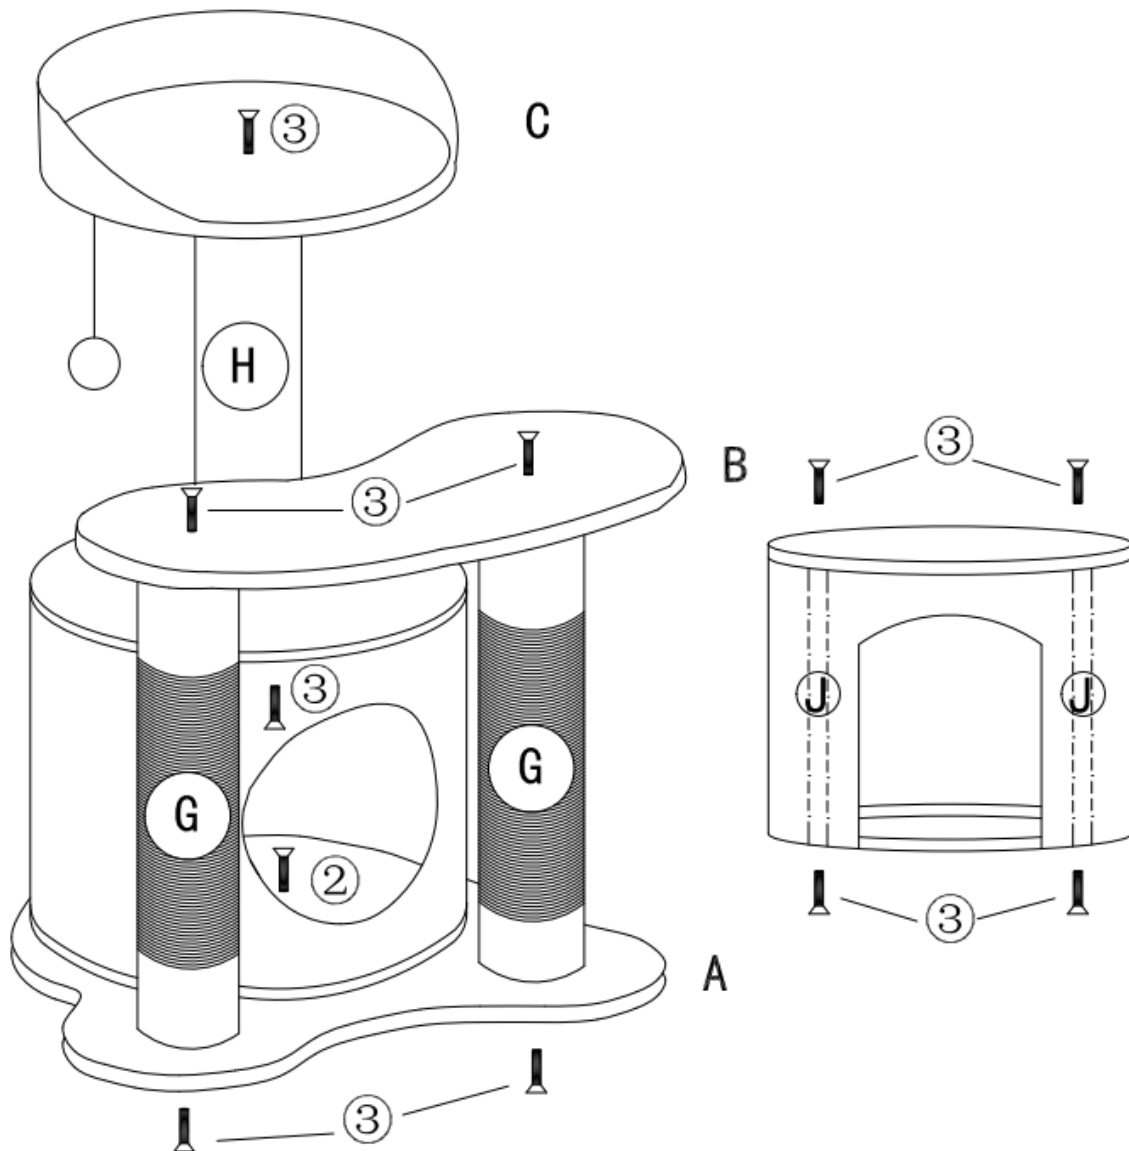

## 62124–62126 – Albero tiragraffi

①			1	D		Ø30	1
②		M8X31	1	E		Ø30	1
③		M8X40	10	F			1
A		40X40	1	G		Ø7X35	2
B		48X20	1	H		Ø7X33	1
C		Ø30X7	1	J		Ø4X22	2

Avvertenza importante:

La riproduzione e l'uso ai fini commerciali di una parte o di tutto il manuale sono consentiti solo previa autorizzazione scritta di WilTec Wildanger Technik GmbH.