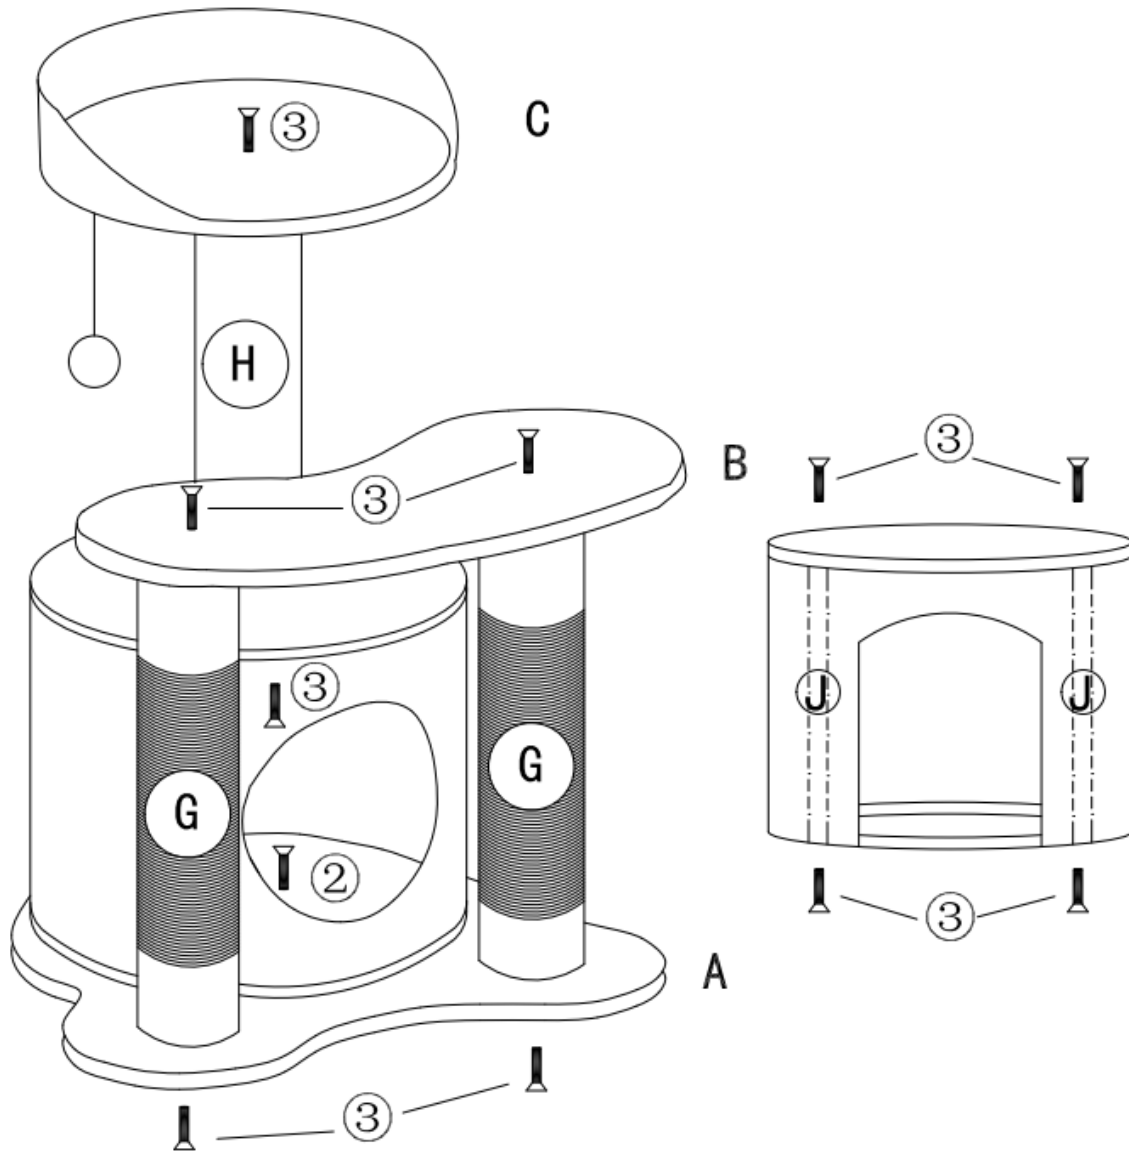

62124–62126 – Klöstråd

①			1	D		Ø30	1
②		M8X31	1	E		Ø30	1
③		M8X40	10	F			1
A		40X40	1	G		Ø7X35	2
B		48X20	1	H		Ø7X33	1
C		Ø30X7	1	J		Ø4X22	2

Viktig anmärkning:

Varje sätt av delvis eller fullständigt mångfaldigande eller kommersiellt nyttjande av denna bruksanvisning behöver ett skriftligt godkännande från WilTec Wildanger Technik GmbH.