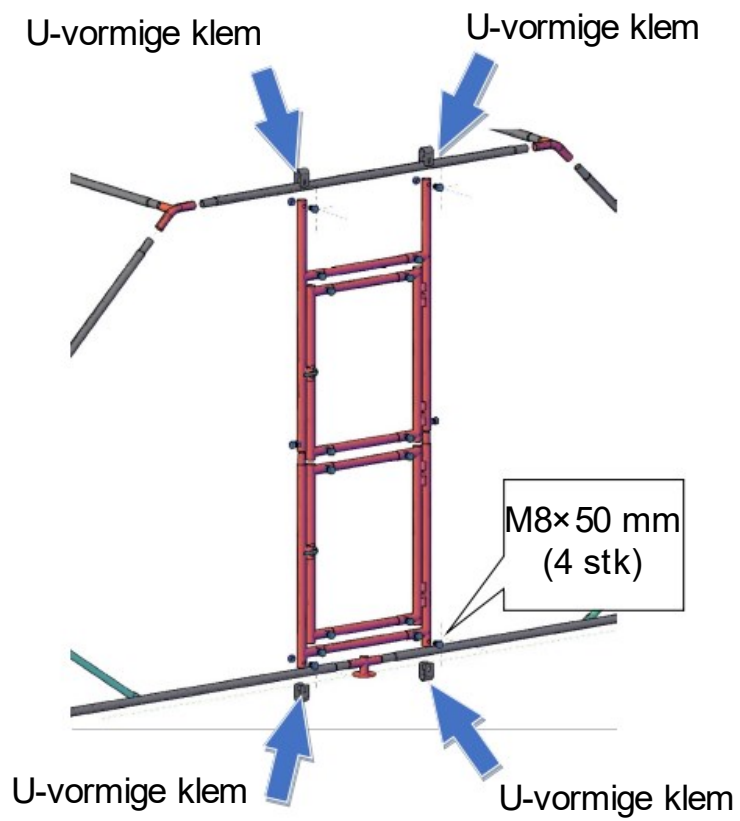

Bewaar deze handleiding zorgvuldig.

Montage

Montage van de deur

Delenlist

Betekening	Aant.	Betekening	Aant.
U-vormige klem	4	M8×15-schroeven (deur)	84
Dak	1	Vleugelschroef	40
Elastisch band (dak)	1	Zelftappende M5,5×19-schroef	10
Binddraad	1	Dopsleutel 12/14 mm 8 mm (voor zelftappende schroef)	1 1
Kabelbinder	1	Sluiting voor onderdeel "G" Sluiting voor deur	2 6
Vierkante M8-schroef	20	Asbout	2
Moeren	20	Draadgaas (zeshoekig)	1

Nr.	Afmetingen (mm)	Afbeelding	Aantal
1	1420		4
2	1260		6
3	990		4
4	1050		6
6-1	1110		1
6-2	850		1
7-1	1110		1
7-2	850		1
8	750		2
9	750		2
A	580		2
B	480		4
C	1200		8
D			8
E			4
G			2
F			4
H			8

Belangrijk: Het op welke manier kopiëren van deze handleiding en/of gebruik ervan voor commerciële doeleinden, is alleen toegestaan met schriftelijke toestemming van *WilTec Wildanger Technik GmbH* vooraf.