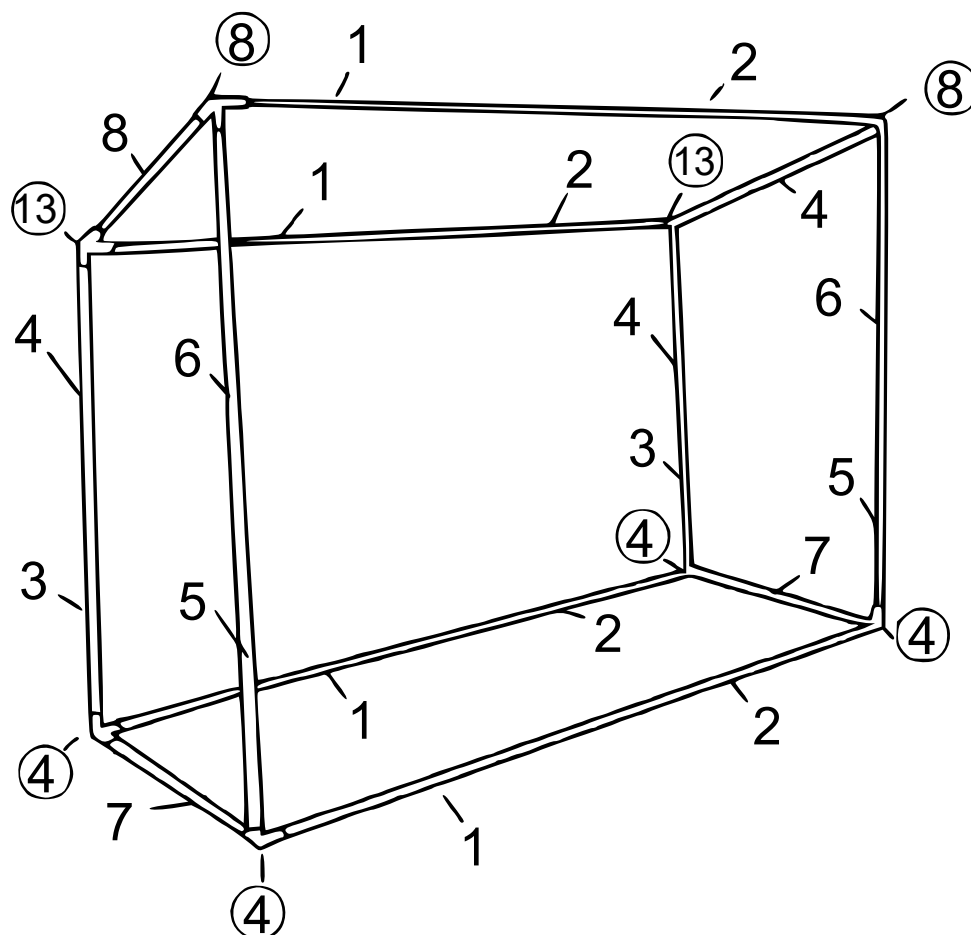

62404 – Invernadero PE

Nº	Fig.	Uds.	Nº	Fig.	Uds.
1	 99,5 cm	4×	7	 72 cm	2×
2	 99,5 cm	4×	④		4×
3	 73 cm	2×	⑧		2×
4	 73 cm	4×	⑬		2×
5	 83 cm	2×			1×
6	 83 cm	2×			4×

Aviso importante: La reimpresión de este manual, también parcial, así como cualquier uso comercial, incluso de algunas de sus partes, solo con autorización por escrito de la empresa WilTec Wildanger Technik GmbH.