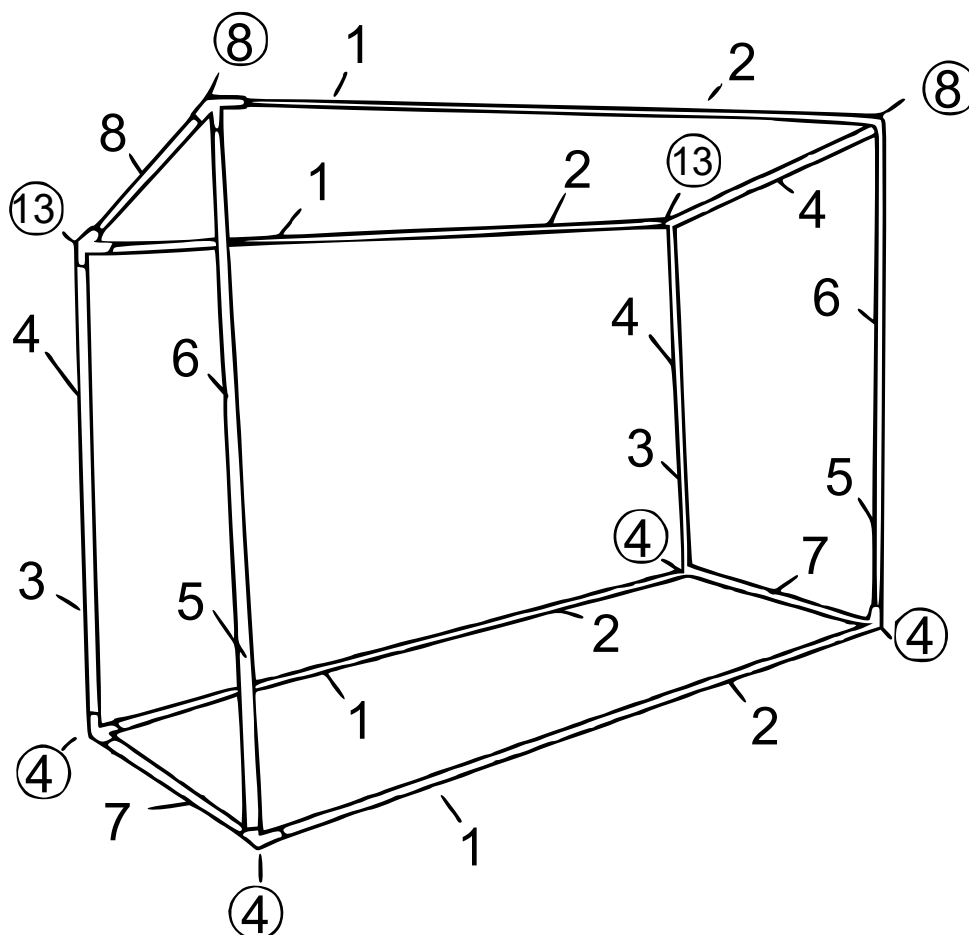

62404 – Serre de jardin en PE

Nº	Fig.	Qté	Nº	Fig.	Qté
1	 99,5 cm	4×	7	 72 cm	2×
2	 99,5 cm	4×	④		4×
3	 73 cm	2×	⑧		2×
4	 73 cm	4×	⑬		2×
5	 83 cm	2×			1×
6	 83 cm	2×			4×

Avis important : Toute reproduction et toute utilisation à des fins commerciales, même partielle de ce mode d'emploi, ne sont autorisées qu'avec l'accord préalable de la société WilTec Wildanger Technik GmbH.