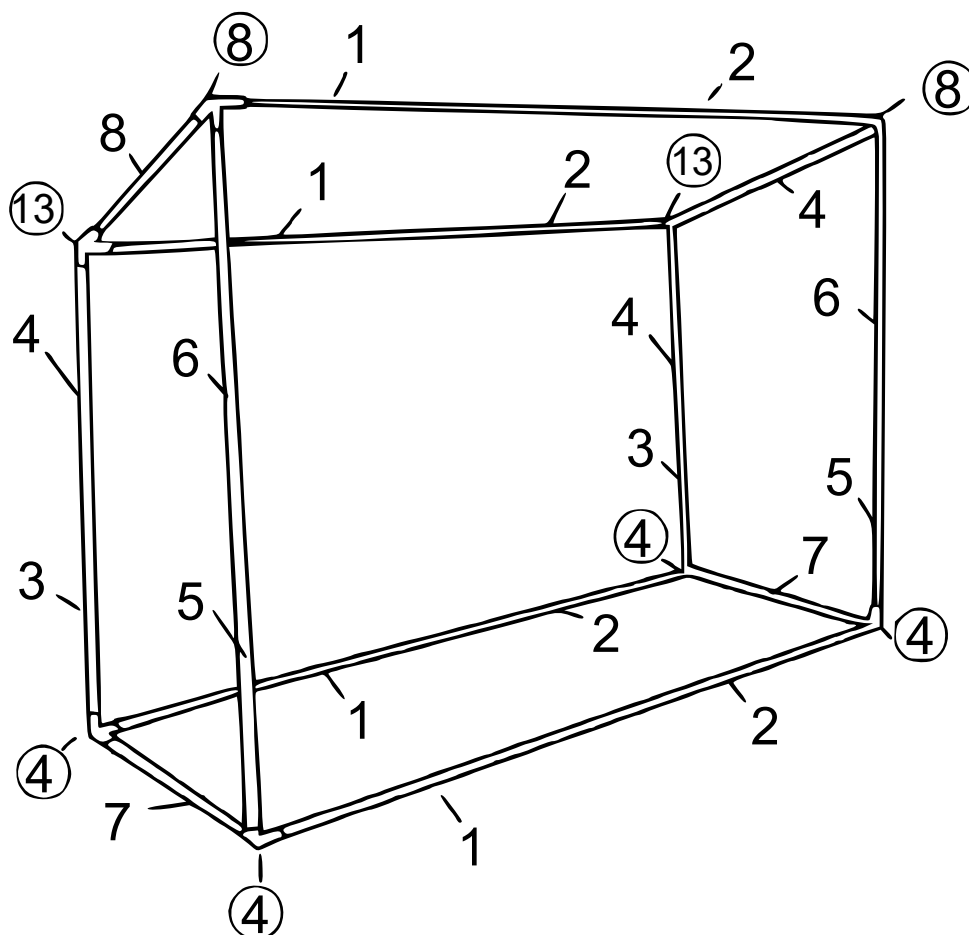

62404 – Serra in PE

Nº	Fig.	Qtà	Nº	Fig.	Qtà
1	 99,5 cm	4×	7	 72 cm	2×
2	 99,5 cm	4×	④		4×
3	 73 cm	2×	⑧		2×
4	 73 cm	4×	⑬		2×
5	 83 cm	2×			1×
6	 83 cm	2×			4×

Avvertenza importante: La riproduzione e l'uso ai fini commerciali di una parte o di tutto il manuale sono consentiti solo previa autorizzazione scritta di WilTec Wildanger Technik GmbH.