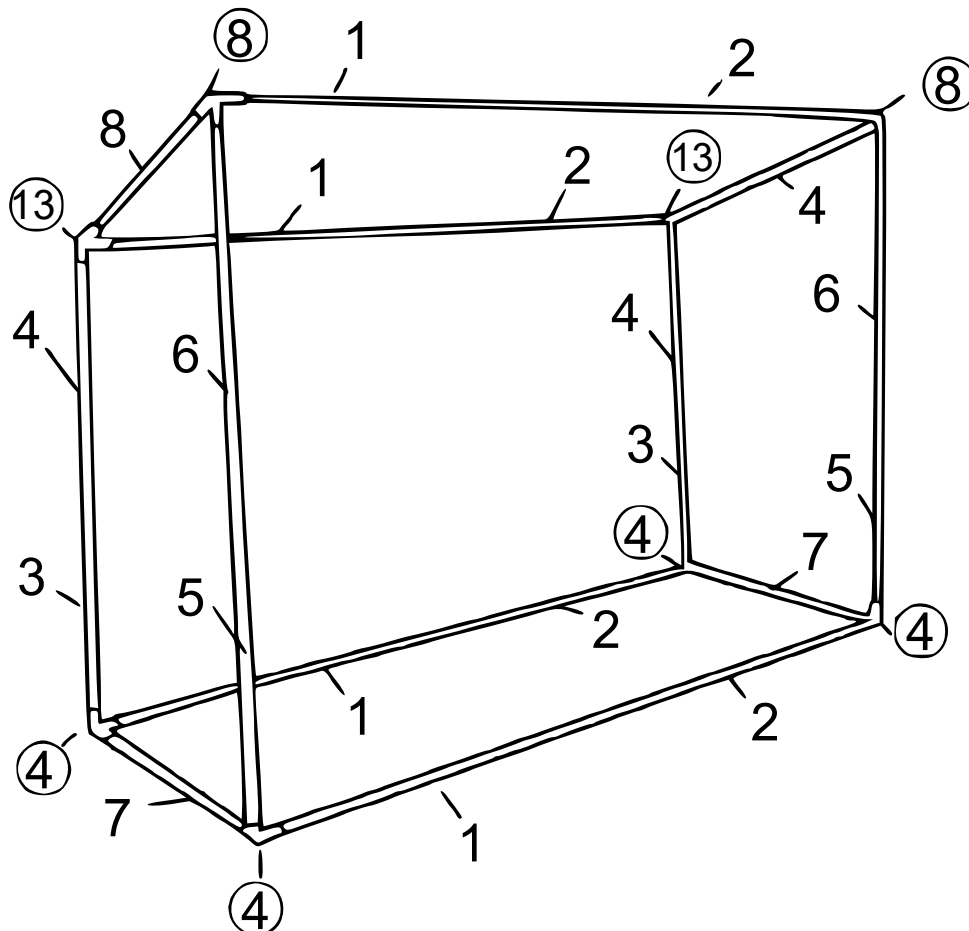

62404 – Foliekas

Nr.	Afb.	Aant.	Nr.	Afb.	Aant.
1	 99,5 cm	4×	7	 72 cm	2×
2	 99,5 cm	4×	④		4×
3	 73 cm	2×	⑧		2×
4	 73 cm	4×	⑬		2×
5	 83 cm	2×			1×
6	 83 cm	2×			4×

Belangrijk: Het op welke manier kopiëren van deze handleiding en/of gebruik ervan voor commerciële doeleinden, is alleen toegestaan met schriftelijke toestemming van WilTec Wildanger Technik GmbH vooraf.