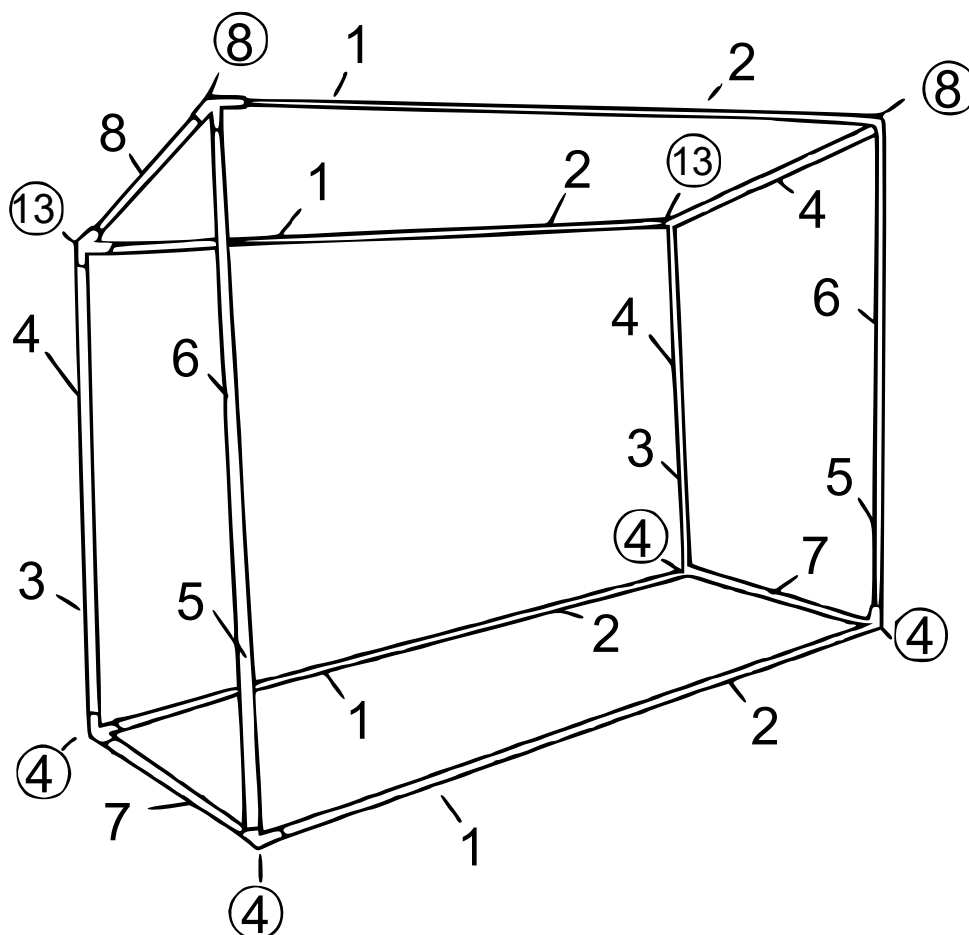

## 62404 – Växthus

Nr.	Avb.	Ant.	Nr.	Avb.	Ant.
1	 99,5 cm	4×	7	 72 cm	2×
2	 99,5 cm	4×	④		4×
3	 73 cm	2×	⑧		2×
4	 73 cm	4×	⑬		2×
5	 83 cm	2×			1×
6	 83 cm	2×			4×

**Viktig anmärkning:** Varje sätt av delvis eller fullständigt mångfaldigande eller kommersiellt nyttjande av denna bruksanvisning behöver ett skriftligt godkännande från WilTec Wildanger Technik GmbH.