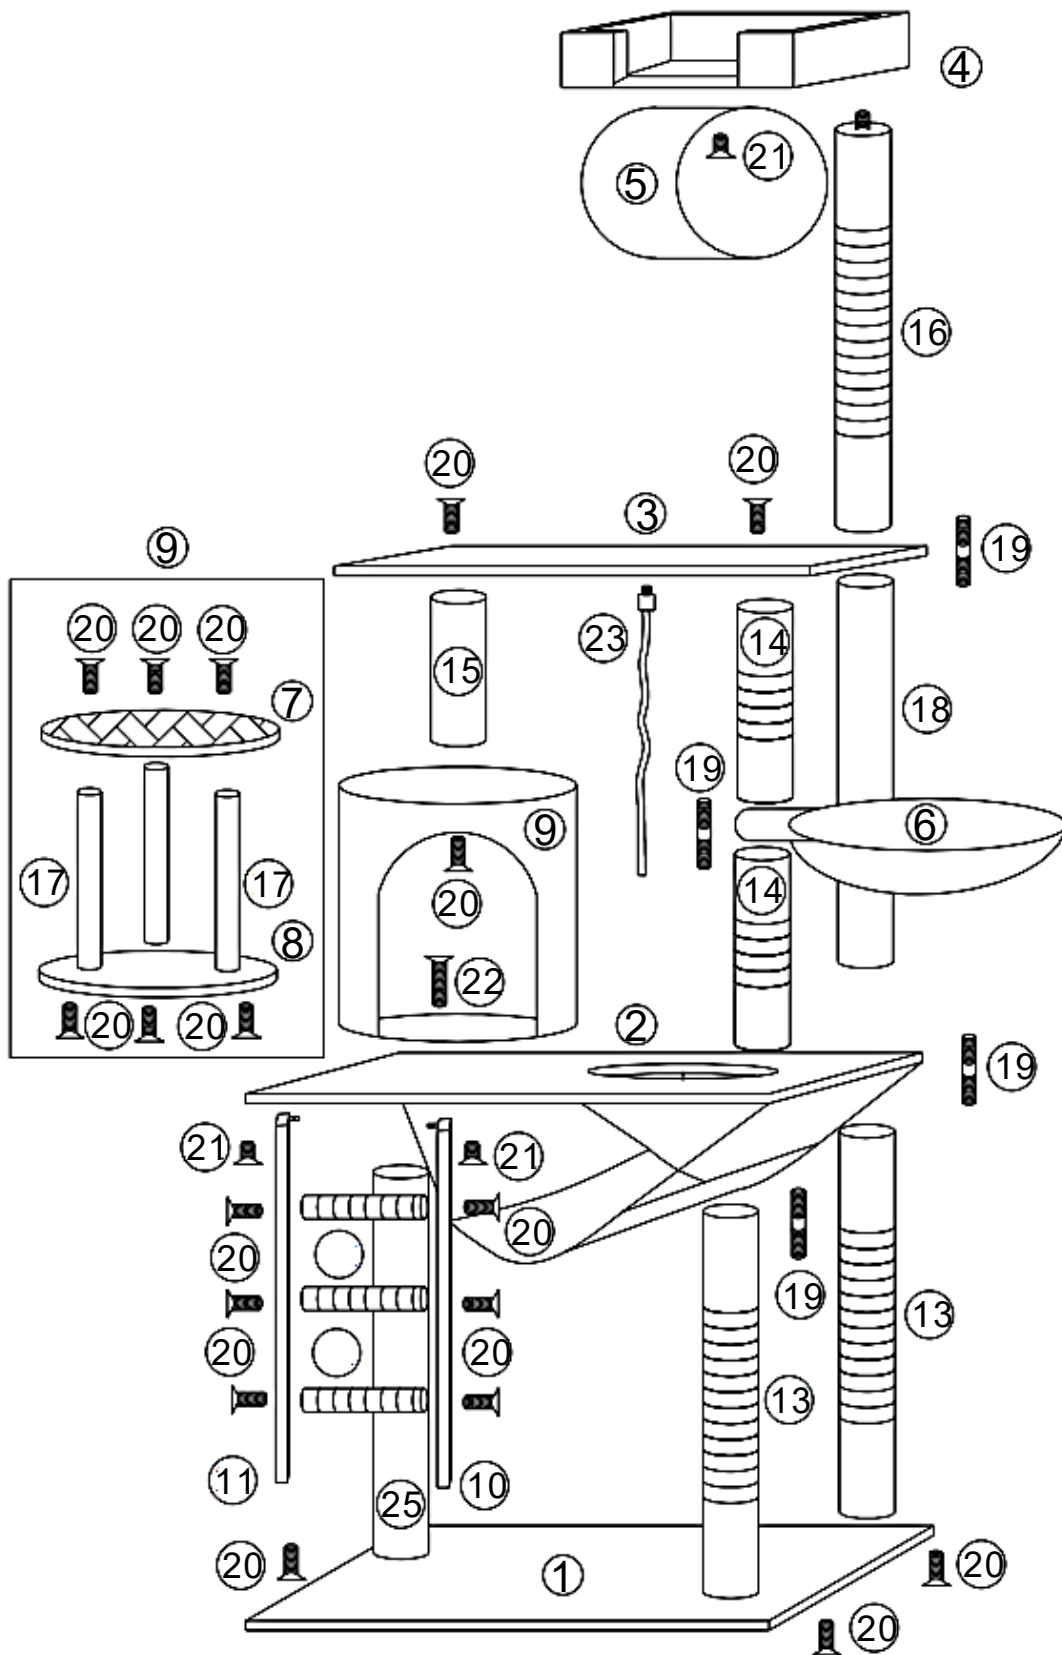

ASSEMBLAGE

62743-62747, 62770-62771 – Arbre à chat

 ① 75×40 cm (1)	 ② 75×40 cm (1)	 ③ 75×40 cm (1)	 ④ 29×29×7 cm (1)
 ⑤ ø17×25 cm (1)	 ⑥ ø30 cm (1)	 ⑦ ø30 cm (1)	 ⑧ ø30 cm (1)
 ⑨ ø30×26 cm (1)	 ⑩ 63×7 cm (1)	 ⑪ 63×7 cm (1)	 ⑫ 17 cm (3)
 ⑬ 43 cm (2)	 ⑭ 21 cm (2)	 ⑮ 16 cm (1)	 ⑯ 45 cm (1)
 ⑰ 23 cm (3)	 ⑱ 42 cm (1)	 ⑲ M8×80 (4)	 ⑳ M8×40 (18)
 ㉒ M8×60 (1)	 ㉓ 50 cm (1)	 ㉔ M8 (1)	 ㉑ M8×20 (3)
 ㉒ M8×60 (1)	 ㉓ 50 cm (1)	 ㉔ M8 (1)	 ㉕ 43 cm (1)