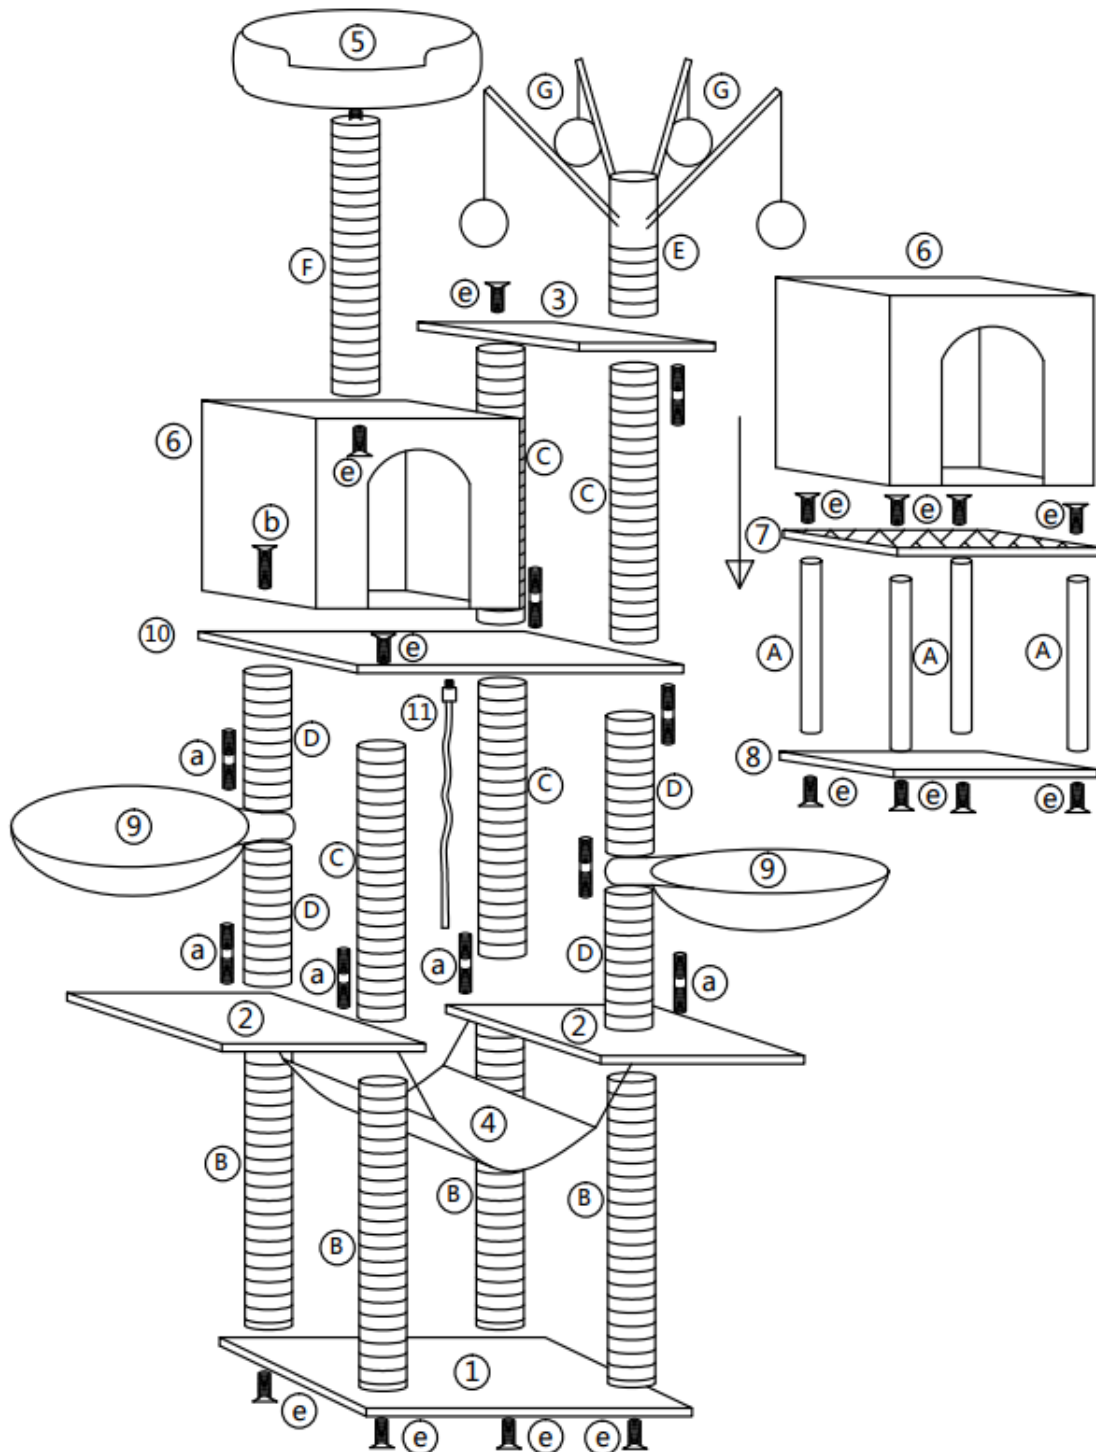

AUFBAUANLEITUNG

62757-62760 – Kratzbaum

 ①	 ②	 ③		
49×49 cm (1)	49×30 cm (2)	49×20 cm (1)		
 ④	 ⑤	 ⑥		
49×30 cm (1)	∅ 35 cm (1)	35×30×28 cm (1)		
 ⑦	 ⑧	 ⑨		
35×30 cm (1)	35×30 cm (1)	∅ 35 cm (2)		
 ⑩	 ⑪	 A	 B	 C
49×49 cm (1)	50 cm (1)	25 cm (4)	45 cm (4)	40 cm (4)
 D	 E	 F	 G	 a
20 cm (4)	20 cm (1)	40 cm (1)	(4)	M8×80 (9)
 b	 e	 M5		
M8×60 (1)	M8×40 (15)	M5 (1)		