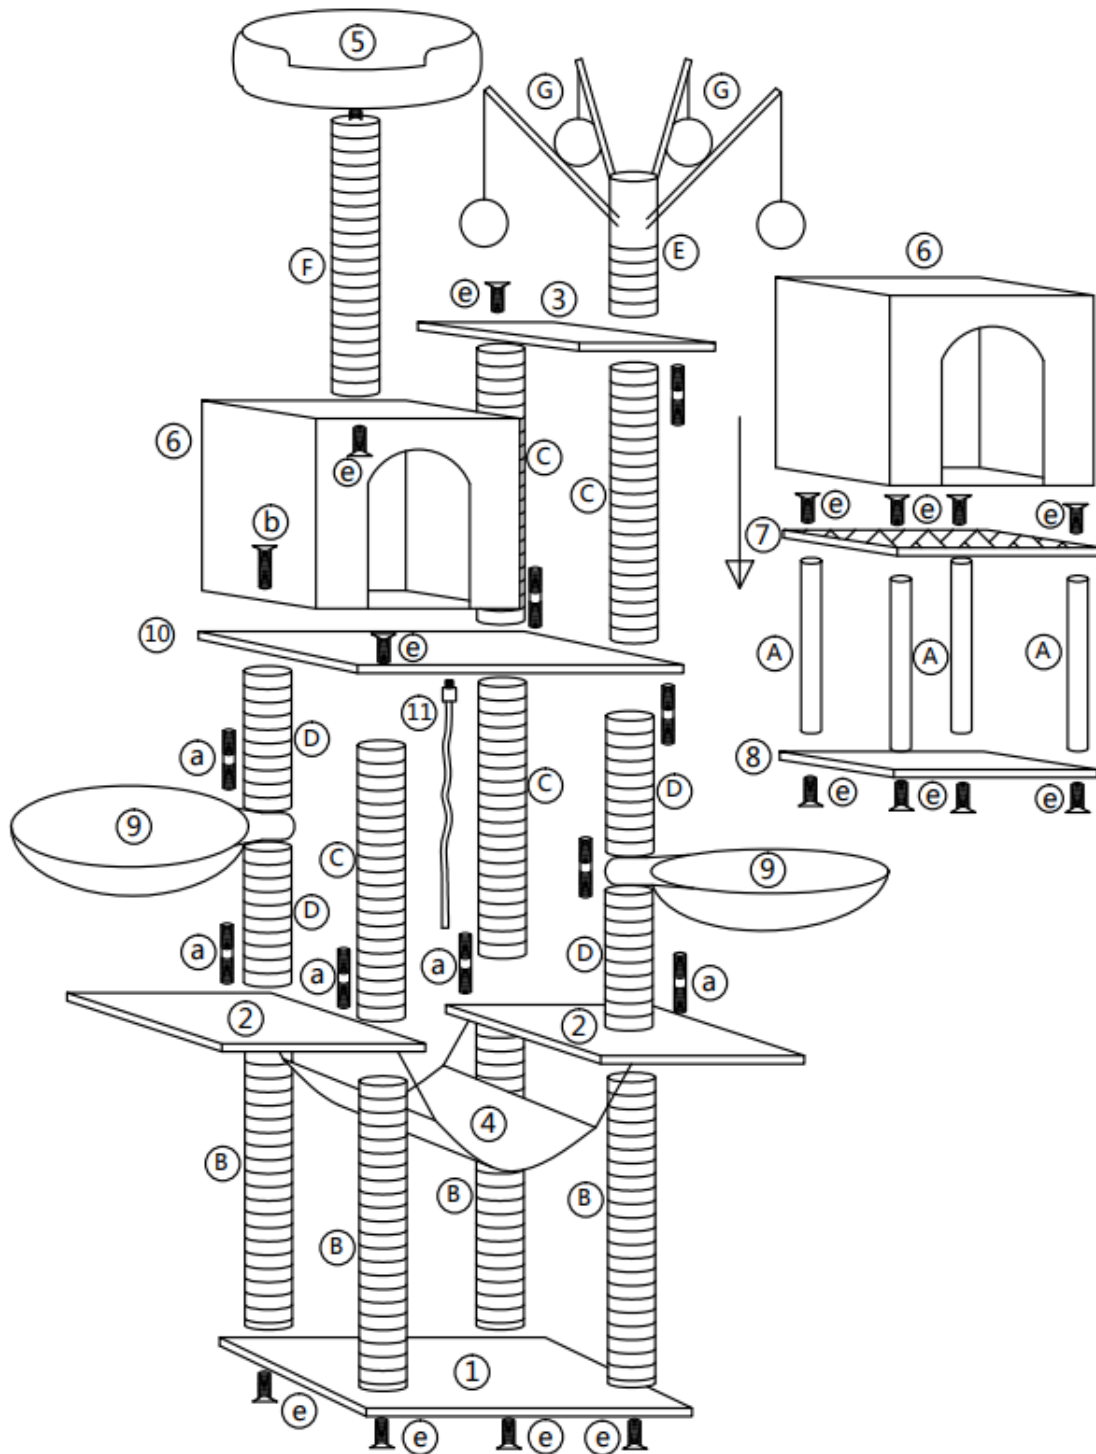

ASSEMBLAGE

62757-62760 – Arbre à chat

 ①	 ②	 ③		
49×49 cm (1)	49×30 cm (2)	49×20 cm (1)		
 ④	 ⑤	 ⑥		
49×30 cm (1)	∅ 35 cm (1)	35×30×28 cm (1)		
 ⑦	 ⑧	 ⑨		
35×30 cm (1)	35×30 cm (1)	∅ 35 cm (2)		
 ⑩	 ⑪	 A	 B	 C
49×49 cm (1)	50 cm (1)	25 cm (4)	45 cm (4)	40 cm (4)
 D	 E	 F	 G	 a
20 cm (4)	20 cm (1)	40 cm (1)	(4)	M8×80 (9)
 b	 e	 M5 (1)		
M8×60 (1)	M8×40 (15)	M5 (1)		