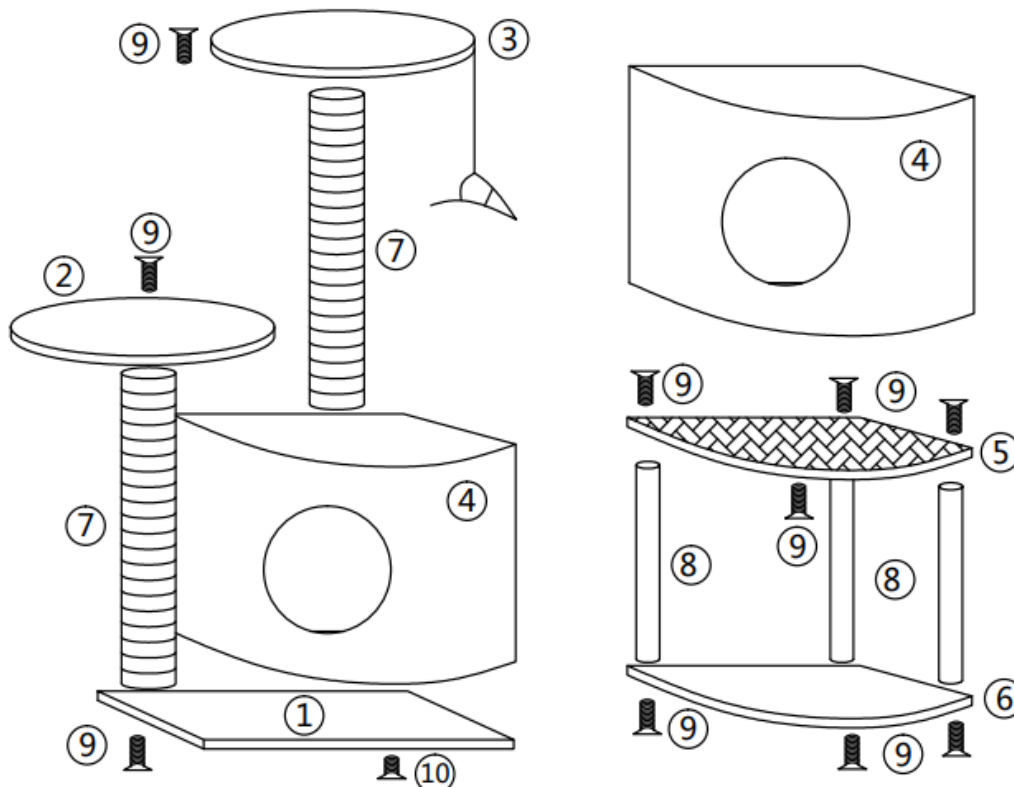

## 62767-62769 – Árbol rascador

 ① 40x30cm*1	 ② $\varnothing$ 30cm*1	 ③ $\varnothing$ 30cm*1
 ④ 30x30x28cm*1	 ⑤ 30x30cm*1	 ⑥ 30x30cm*1
 ⑦ 40cm*2	 ⑧ 25cm*3	 ⑨ M8x40*10
 ⑩ M8x30*1		 M5*1

**Aviso importante:** La reimpresión de este manual, también parcial, así como cualquier uso comercial, incluso de algunas de sus partes, solo con autorización por escrito de la empresa WilTec Wildanger Technik GmbH.