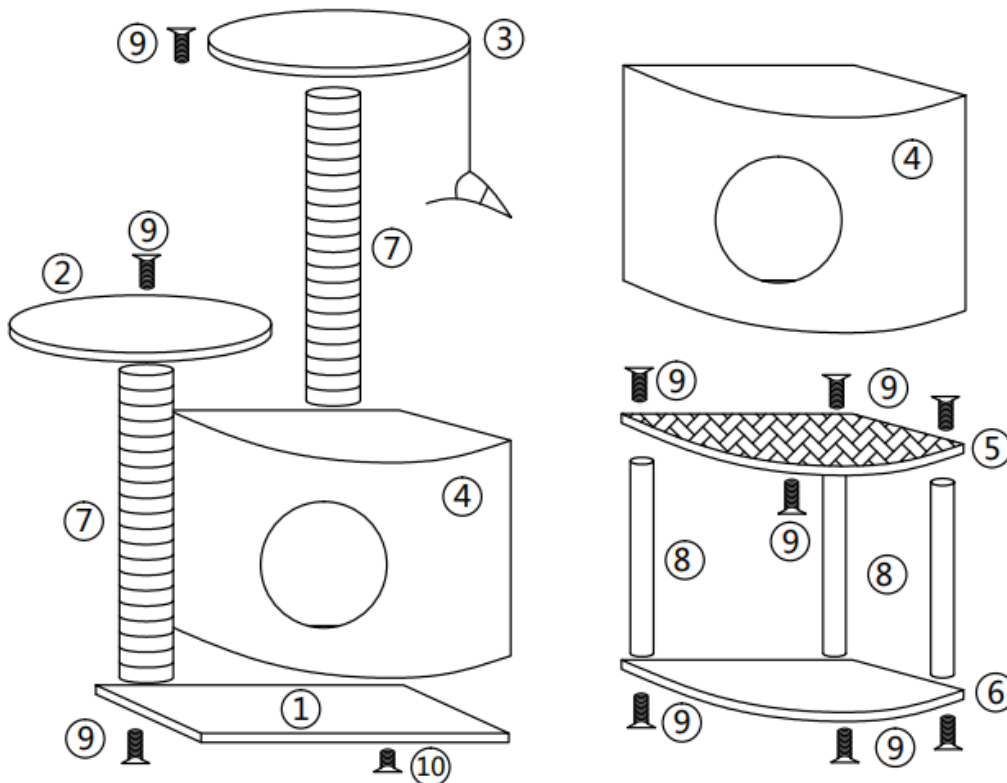

ASSEMBLAGE

62767-62769 – Arbre à chat

 ① 40x30cm*1	 ② \varnothing 30cm*1	 ③ \varnothing 30cm*1
 ④ 30x30x28cm*1	 ⑤ 30x30cm*1	 ⑥ 30x30cm*1
 ⑦ 40cm*2	 ⑧ 25cm*3	 ⑨ M8x40*10
 ⑩ M8x30*1		 M5*1

Avis important : Toute reproduction et toute utilisation à des fins commerciales, même partielle de ce mode d'emploi, ne sont autorisées qu'avec l'accord préalable de la société WilTec Wildanger Technik GmbH.