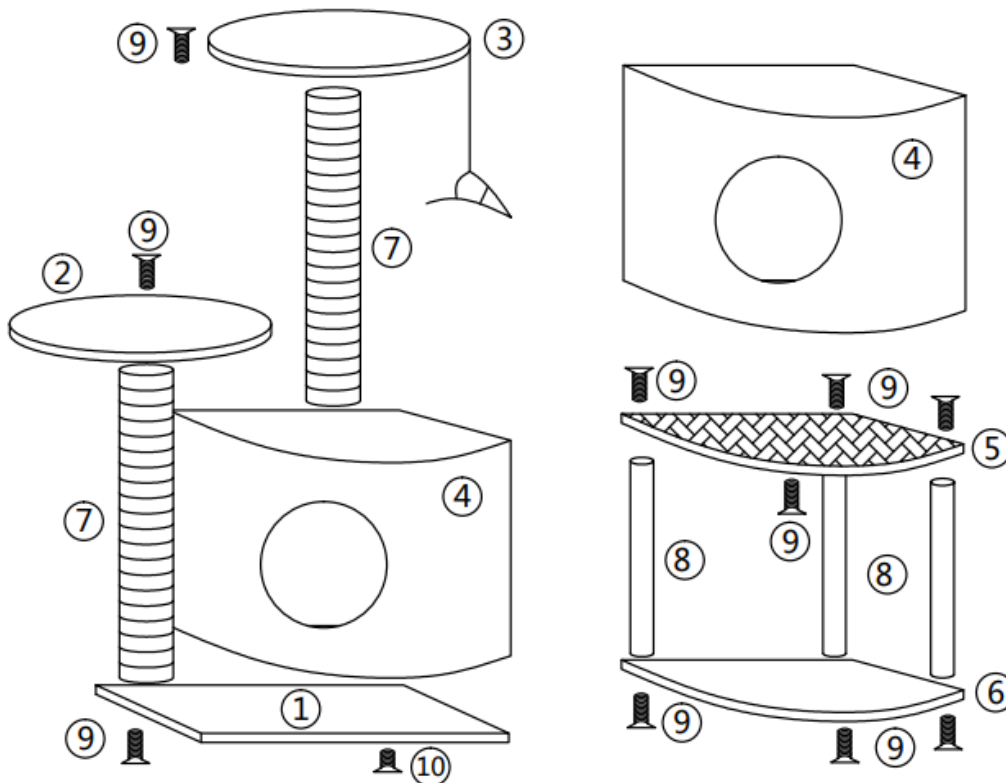

# MONTAGGIO

## 62767-62769 – Albero tiragraffi

 ① 40x30cm*1	 ② $\varnothing$ 30cm*1	 ③ $\varnothing$ 30cm*1
 ④ 30x30x28cm*1	 ⑤ 30x30cm*1	 ⑥ 30x30cm*1
 ⑦ 40cm*2	 ⑧ 25cm*3	 ⑨ M8x40*10
 ⑩ M8x30*1		 M5*1

**Avvertenza importante:** La riproduzione e l'uso ai fini commerciali di una parte o di tutto il manuale sono consentiti solo previa autorizzazione scritta di WilTec Wildanger Technik GmbH.