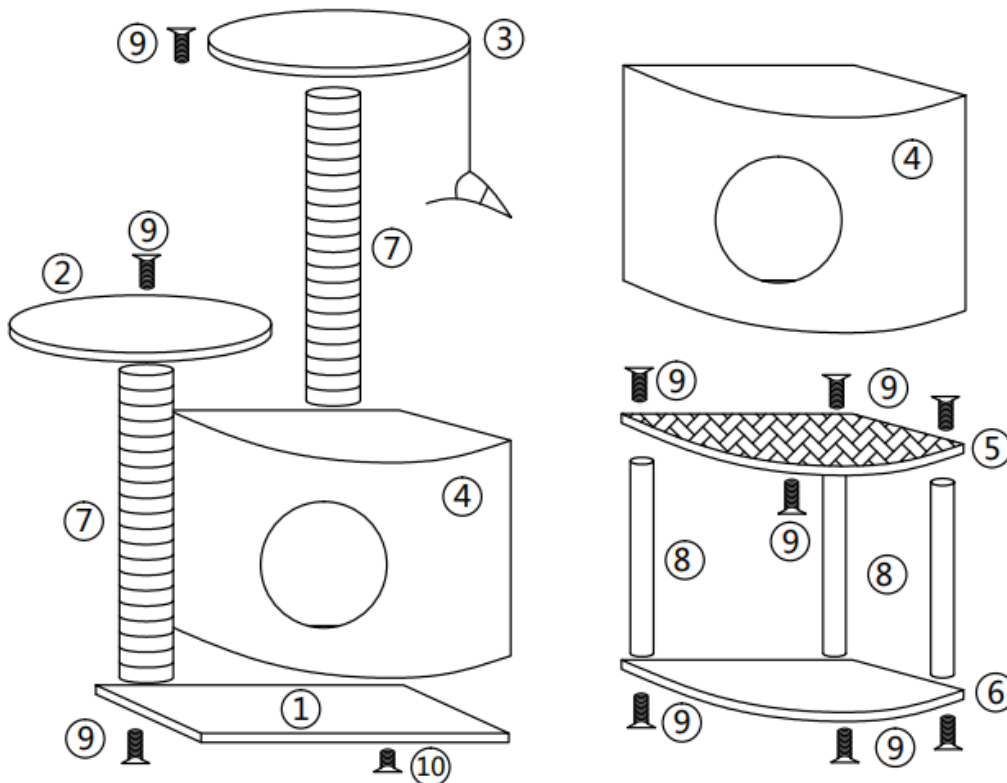

62767-62769 – Krabpaal

 ① 40x30cm*1	 ② \varnothing 30cm*1	 ③ \varnothing 30cm*1
 ④ 30x30x28cm*1	 ⑤ 30x30cm*1	 ⑥ 30x30cm*1
 ⑦ 40cm*2	 ⑧ 25cm*3	 ⑨ M8x40*10
 ⑩ M8x30*1		 M5*1

Belangrijk: Het op welke manier kopiëren van deze handleiding en/of gebruik ervan voor commerciële doeleinden, is alleen toegestaan met schriftelijke toestemming van WilTec Wildanger Technik GmbH vooraf.