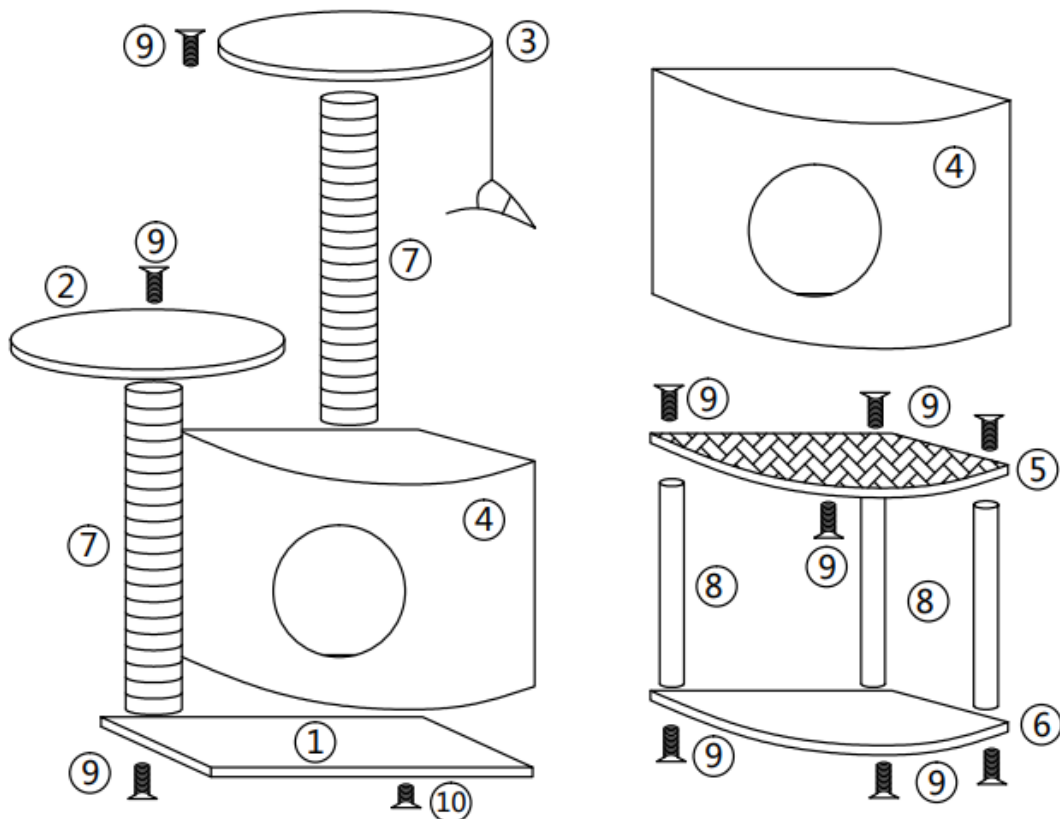

62767-62769 – Klösträd

 ① 40x30cm*1	 ② \varnothing 30cm*1	 ③ \varnothing 30cm*1
 ④ 30x30x28cm*1	 ⑤ 30x30cm*1	 ⑥ 30x30cm*1
 ⑦ 40cm*2	 ⑧ 25cm*3	 ⑨ M8x40*10
 ⑩ M8x30*1		 M5*1

Viktig anmärkning: Varje sätt av delvis eller fullständigt mångfaldigande eller kommersiellt nyttjande av denna bruksanvisning behöver ett skriftligt godkännande från WilTec Wildanger Technik GmbH.