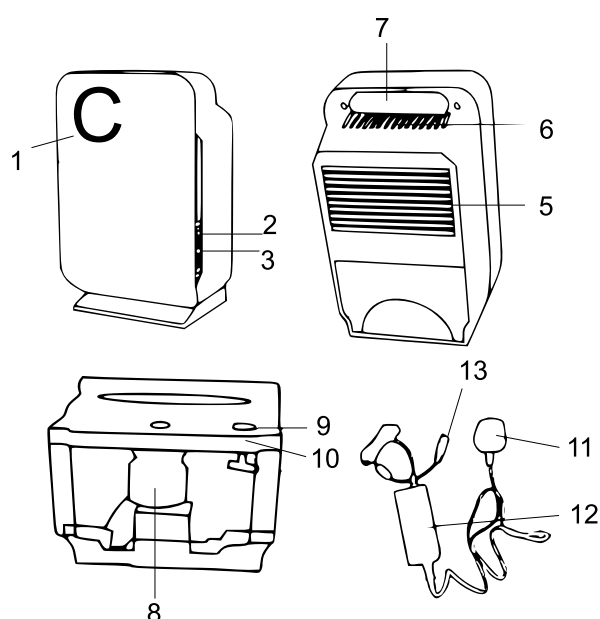

Onderdelenlijst

62937

Nr.	Betekening
1	LED-indicatie
2	Aan-/uitschakelaar
3	DC-stroomaansluiting
4	Uitneembaar waterreservoir
5	Uitlaat droge lucht
6	Luchtinlaat
7	Handgreep
8	Hydraulische uitschakeling
9	Waterverplaatsing
10	Waterreservoir
11	AC-stroomkabel met stekker
12	AC/DC-adapter
13	Insteekstuk stroomkabel