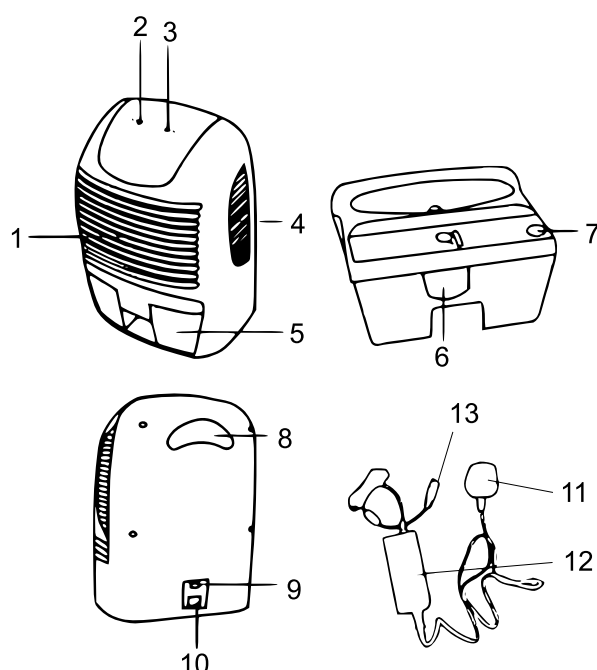

Nr.	Betekening
1	LED-indicatie
2	Aan-/uitschakelaar
3	DC-stroomaansluiting
4	Uitneembaar waterreservoir
5	Uitlaat droge lucht
6	Luchtinlaat
7	Handgreep
8	Hydraulische uitschakeling
9	Waterverplaatsing
10	Waterreservoir
11	AC-stroomkabel met stekker
12	AC/DC-adapter
13	Insteekstuk stroomkabel

62938