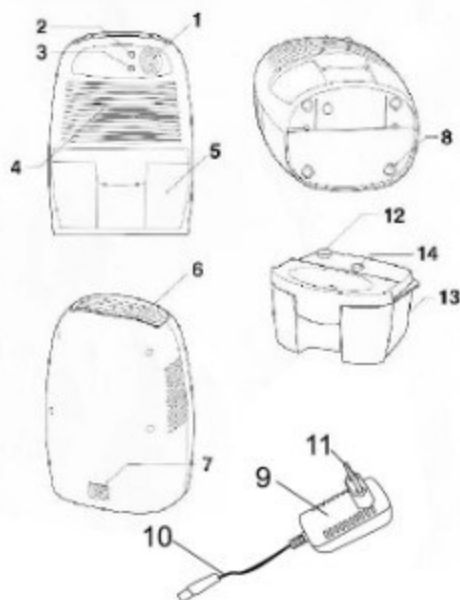

62939

Nr.	Betekening
1	Aan-/uitschakelaar
2	Groene LED ("aan")
3	Rode LED ("vol")
4	Luchtinlaat
5	Uitneembaar waterreservoir
6	Uitlaat droge lucht
7	DC-stroomaansluiting
8	Rubberen poten
9	AC/DC-adapter
10	Insteekstuk stroomkabel
11	AC-stroomkabel met stekker
12	Waterverplaatsing
13	Waterreservoir
14	Hydraulische uitschakeling

Technische gegevens

	62939	62937	62938
Koelelement	Thermo-elektrisch Peltier-module		
Ventilator (DC) (mm)	80×80	90×90	90×90
Spanning (voeding)	9 V DC 2,5 A	12 V DC 4 A	12 V DC 5 A
Vermogen (W)	22,5	48	60
Uitneembaar waterreservoir (mℓ)	500	1300	1500
Waterstanddetector	Automatische uitschakeling met rode LED-indicatie bij een volle watertank		
Afmetingen product (mm)	154×218×130	183×288×129	218×160×310
Werkomgeving	Boven 15 °C, boven 40 % luchtvochtigheid