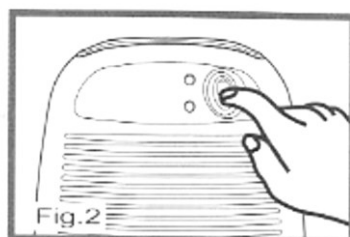

Aansluiting

1. Neem de onderdelen uit de verpakking. Er zijn twee delen:
  - a) Mini-luchtontvochtiger
  - b) AC/DC-adapter
2. Steek het uiteinde van de stroomkabel (DC) in het apparaat en steek de adapter (AC) in het stopcontact.
3. Schakel het apparaat in door de aan-/uitknop in te drukken. Zet de knop op "ON". Het groene indicatielampje zal branden. Controleer of er lucht uit het uitlaatstuk stroomt. Voel met uw hand of er lucht geblazen wordt en of het apparaat een geluid maakt.
4. Om het apparaat uit te schakelen drukt u de aan-/uitknop in. Zet de knop op "OFF". Het apparaat schakelt uit.

Waterreservoir

- Indien het waterreservoir vol is, zal het apparaat zich automatisch uitschakelen. De rode LED-indicatie zal branden.
- Schakel het apparaat volledig uit door de aan-/uitknop op "OFF" te zetten. Neem vervolgens het waterreservoir en maak deze leeg. Het water mag in het toilet of een wastafel gegoten worden.
- Zet het reservoir weer in het apparaat.
- Om het ontvochtigingsproces weer te starten, drukt u de aan-/uitknop op positie "ON".

Reiniging

Voordat u het apparaat gaat reinigen, dient u deze eerst uit te zetten en de stroomkabel uit het stopcontact te halen. Gebruik voor het schoonmaken een zachte doek. U kunt ook een zachte kwast gebruiken voor het verwijderen van stof.