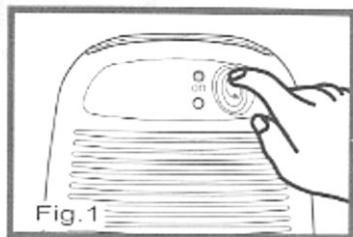

Aansluiting

1. Neem de onderdelen uit de verpakking. Er zijn twee delen:
  - a) Mini-luchtontvochtiger
  - b) AC/DC-adapter
2. Steek het uiteinde van de stroomkabel (DC) in het apparaat en steek de adapter (AC) in het stopcontact.
3. Schakel het apparaat in door de aan-/uitknop in te drukken. Zet de knop op "ON". Het groene indicatielampje zal branden. Controleer of er lucht uit het uitlaatstuk stroomt. Voel met uw hand of er lucht geblazen wordt en of het apparaat een geluid maakt.
4. Om het apparaat uit te schakelen drukt u de aan-/uitknop in. Zet de knop op "OFF". Het apparaat schakelt uit.

Waterreservoir

- Indien het waterreservoir vol is, zal het apparaat zich automatisch uitschakelen. De rode LED-indicatie zal branden.
- Schakel het apparaat volledig uit door de aan-/uitknop op "OFF" te zetten. Neem vervolgens het waterreservoir en maak deze leeg. Het water mag in het toilet of een wastafel gegoten worden.
- Zet het reservoir weer in het apparaat.
- Om het ontvochtigingsproces weer te starten, drukt u de aan-/uitknop op positie "ON".

Reiniging

Voordat u het apparaat gaat reinigen, dient u deze eerst uit te zetten en de stroomkabel uit het stopcontact te halen. Gebruik voor het schoonmaken een zachte doek. U kunt ook een zachte kwast gebruiken voor het verwijderen van stof.