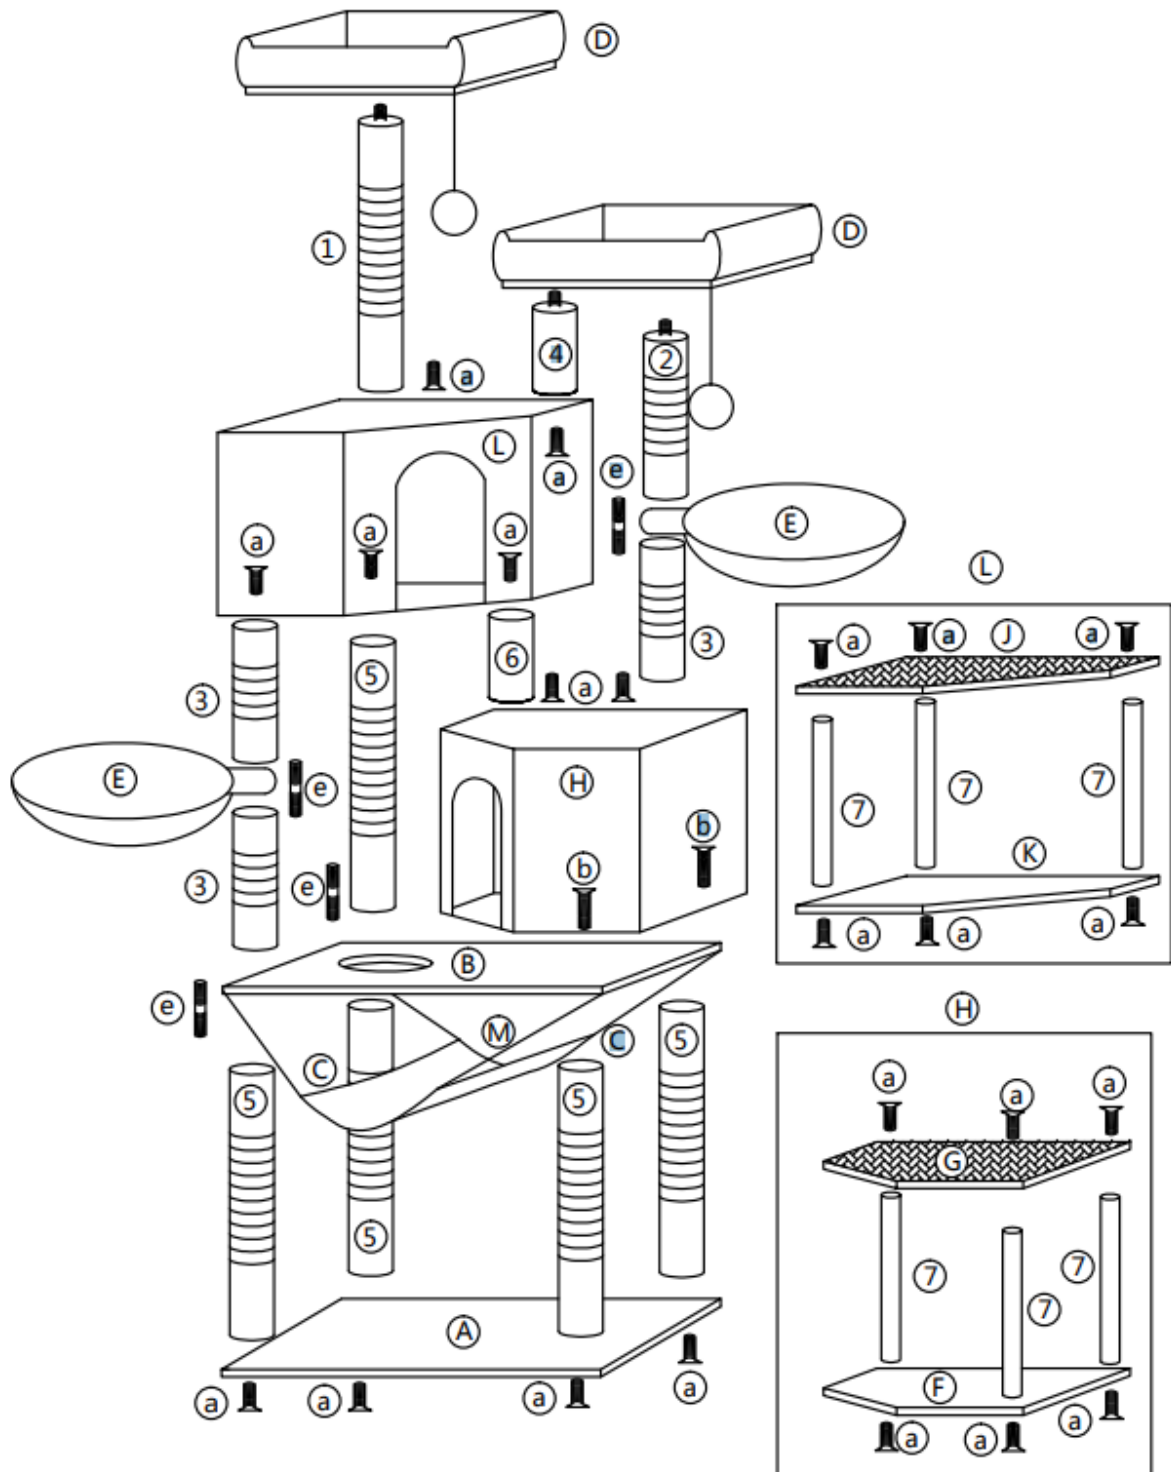

## 63245-63246 – Cat Tree

 Ⓐ 60x45cm*1	 Ⓑ 60x45cm*1	 Ⓒ 30cm*2
 Ⓓ 40x40cm*2	 Ⓔ ∅ 30cm*2	 Ⓕ 40x40cm*1
 Ⓖ 40x40cm*1	 Ⓗ 40x40x25cm*1	 Ⓖ 40x40cm*1
 Ⓚ 40x40cm*1	 Ⓛ 40x40x25cm*1	 Ⓜ 30x40cm*1
 ① 38cm*1	 ② 31cm*1	 ③ 19cm*3
 ④ 13cm*1	 ⑤ 38cm*5	 ⑥ 13cm*1
 ⑦ 22cm*6	 ⓐ M8x40*23	 ⓑ M8x60*2
 ⓔ M8x80*4		 M5*1