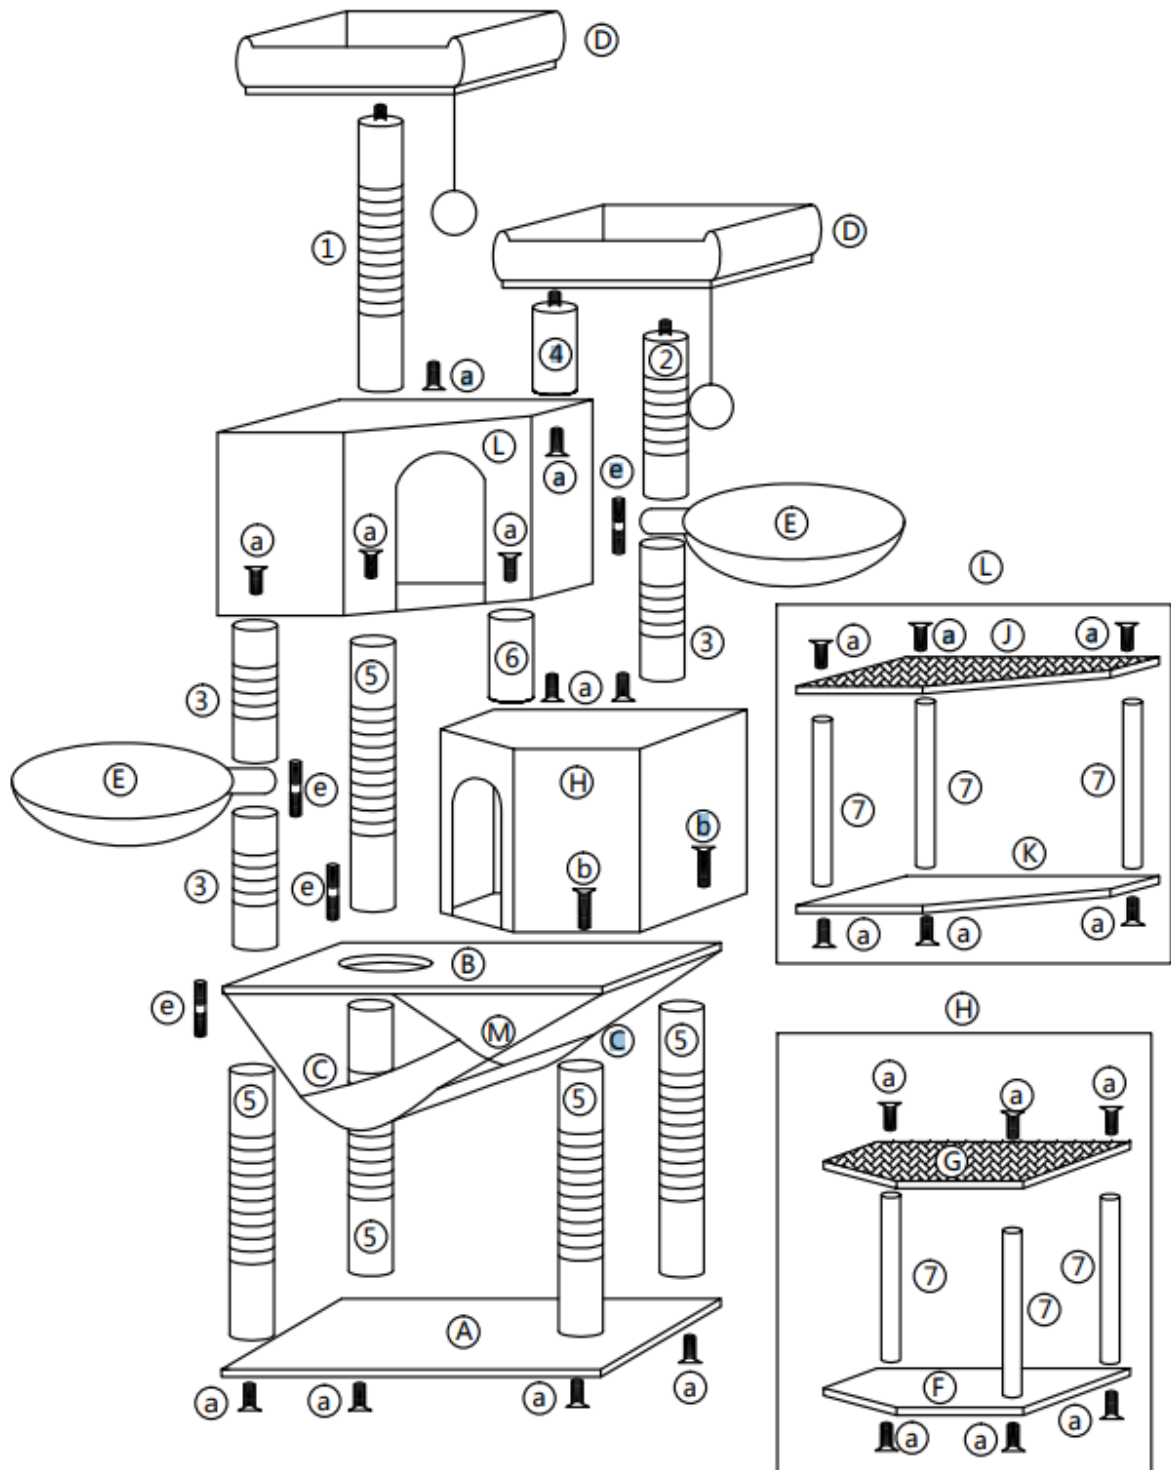

## 63245-63246 – Árbol rascador

 Ⓐ 60x45cm*1	 Ⓑ 60x45cm*1	 Ⓒ 30cm*2
 Ⓓ 40x40cm*2	 Ⓔ ∅ 30cm*2	 Ⓕ 40x40cm*1
 Ⓖ 40x40cm*1	 Ⓗ 40x40x25cm*1	 Ⓖ 40x40cm*1
 Ⓚ 40x40cm*1	 Ⓛ 40x40x25cm*1	 Ⓜ 30x40cm*1
 ① 38cm*1	 ② 31cm*1	 ③ 19cm*3
 ④ 13cm*1	 ⑤ 38cm*5	 ⑥ 13cm*1
 ⑦ 22cm*6	 ⓐ M8x40*23	 ⓑ M8x60*2
 ⓔ M8x80*4		 M5*1