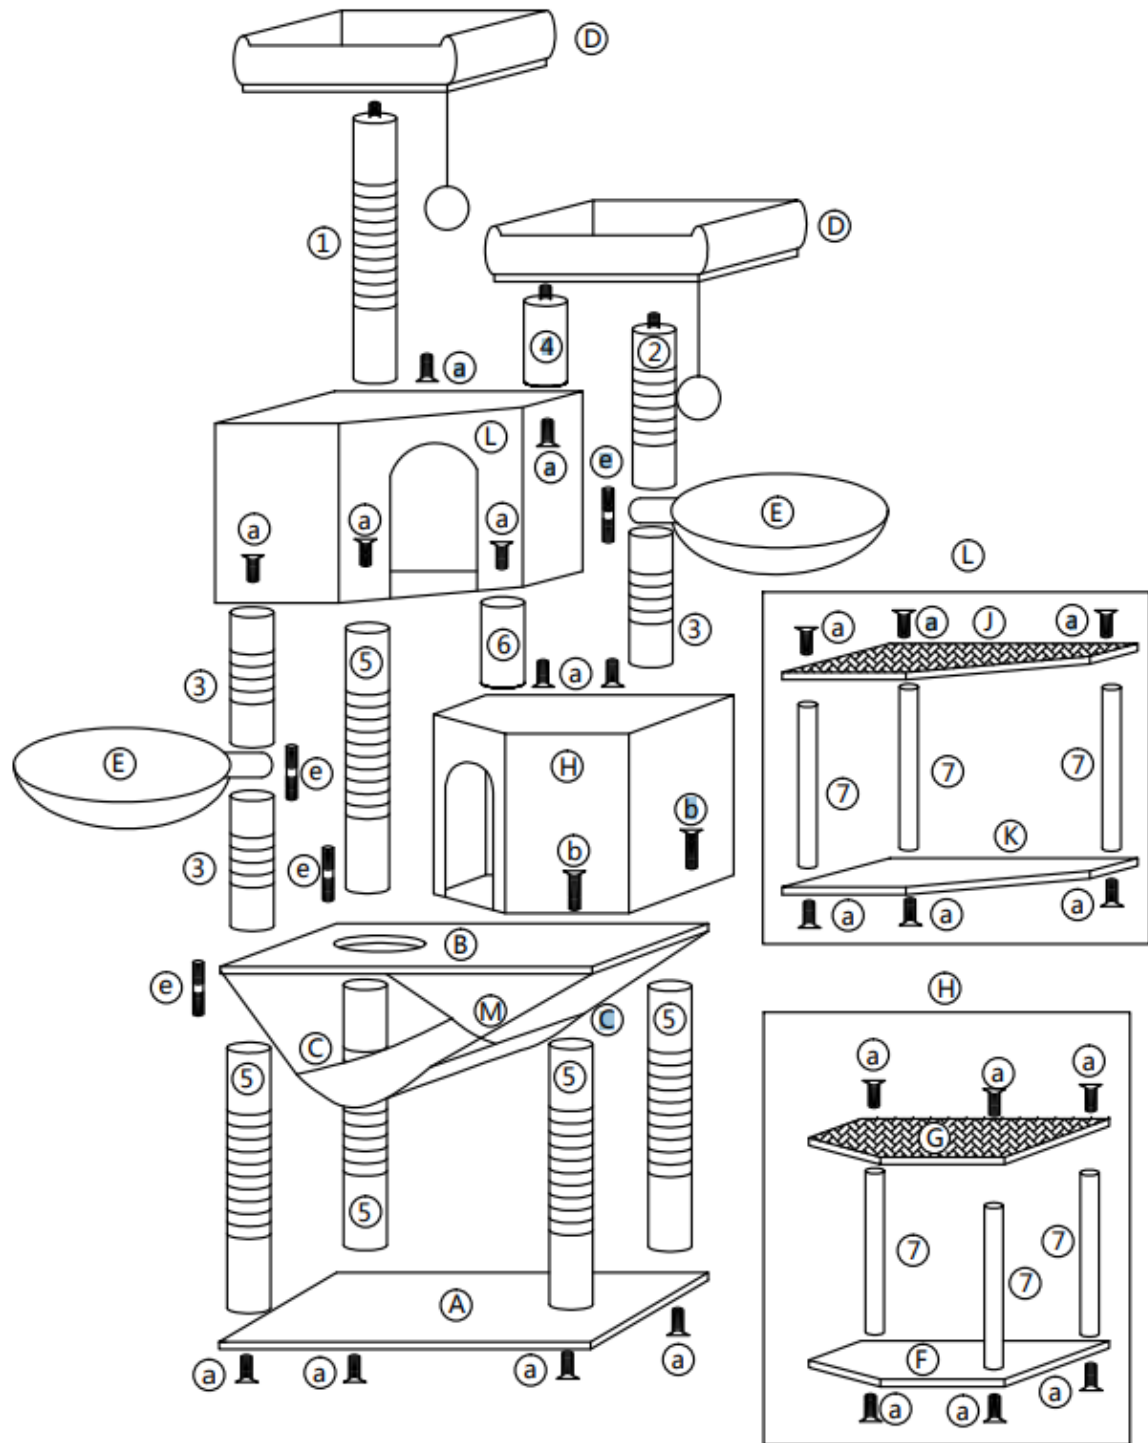

63245-63246 – Arbre à chat

 Ⓐ 60x45cm*1	 Ⓑ 60x45cm*1	 Ⓒ 30cm*2
 Ⓓ 40x40cm*2	 Ⓔ ∅ 30cm*2	 Ⓕ 40x40cm*1
 Ⓖ 40x40cm*1	 Ⓗ 40x40x25cm*1	 Ⓙ 40x40cm*1
 Ⓚ 40x40cm*1	 Ⓛ 40x40x25cm*1	 Ⓜ 30x40cm*1
 ① 38cm*1	 ② 31cm*1	 ③ 19cm*3
 ④ 13cm*1	 ⑤ 38cm*5	 ⑥ 13cm*1
 ⑦ 22cm*6	 ⓐ M8x40*23	 ⓑ M8x60*2
 ⓔ M8x80*4		 M5*1