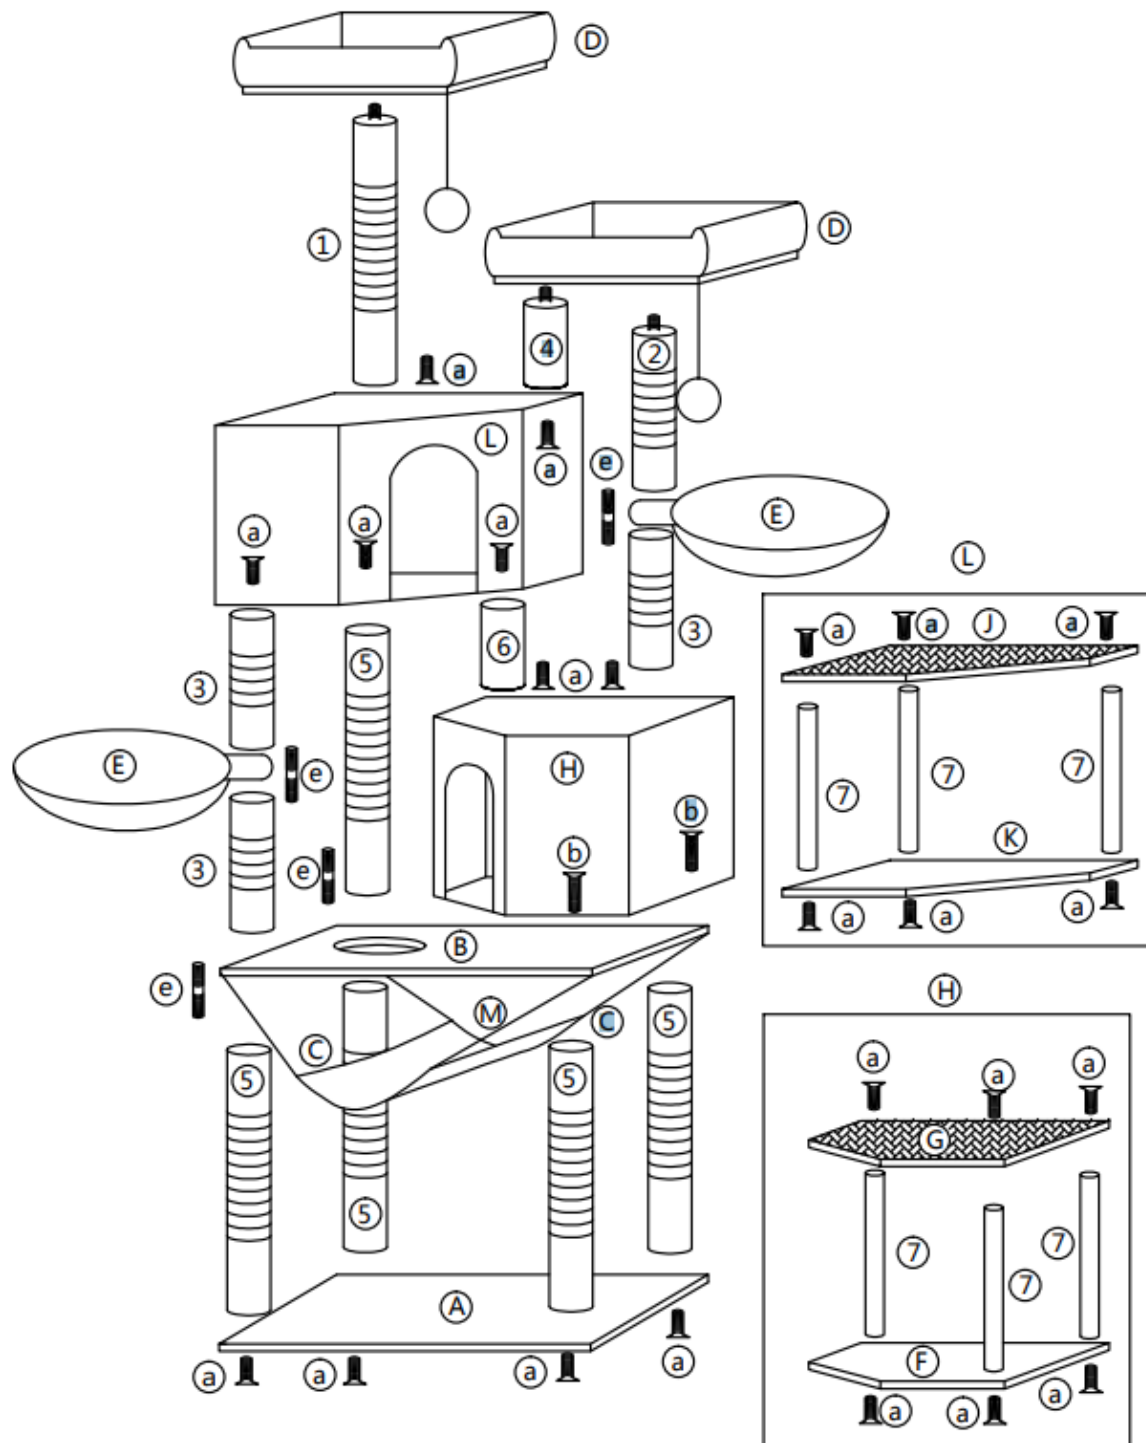

63245–63246 – Klösträd

 Ⓐ 60x45cm*1	 Ⓑ 60x45cm*1	 Ⓒ 30cm*2
 Ⓓ 40x40cm*2	 Ⓔ ∅ 30cm*2	 Ⓕ 40x40cm*1
 Ⓖ 40x40cm*1	 Ⓗ 40x40x25cm*1	 Ⓖ 40x40cm*1
 Ⓚ 40x40cm*1	 Ⓛ 40x40x25cm*1	 Ⓜ 30x40cm*1
 ① 38cm*1	 ② 31cm*1	 ③ 19cm*3
 ④ 13cm*1	 ⑤ 38cm*5	 ⑥ 13cm*1
 ⑦ 22cm*6	 ⓐ M8x40*23	 ⓑ M8x60*2
 ⓔ M8x80*4		 M5*1