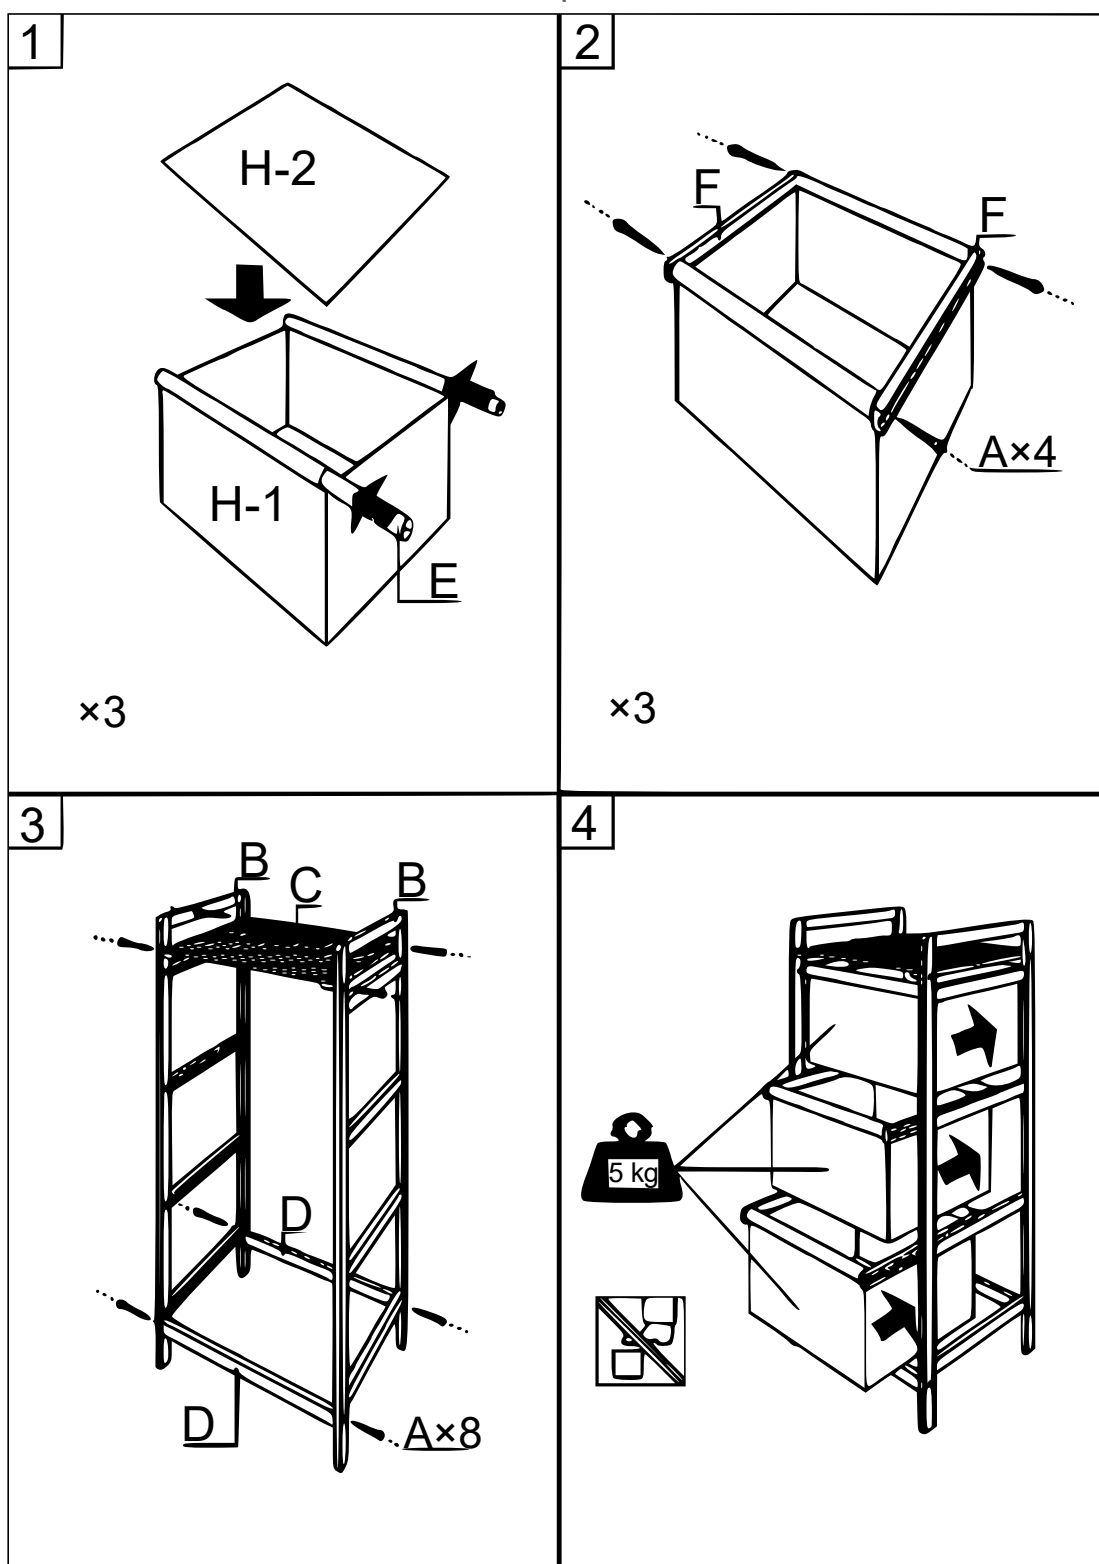

63266 – Estantería de bambú con 3 cestas de tela

	E		6x		
	F		6x		
	H-1		3x		
B		2x	H-2		3x
C		1x	A1		20x
D		2x	A2		1x

Aviso importante:

La reimpresión de este manual, también parcial, así como cualquier uso comercial, incluso de algunas de sus partes, solo con autorización por escrito de la empresa WilTec Wildanger Technik GmbH.