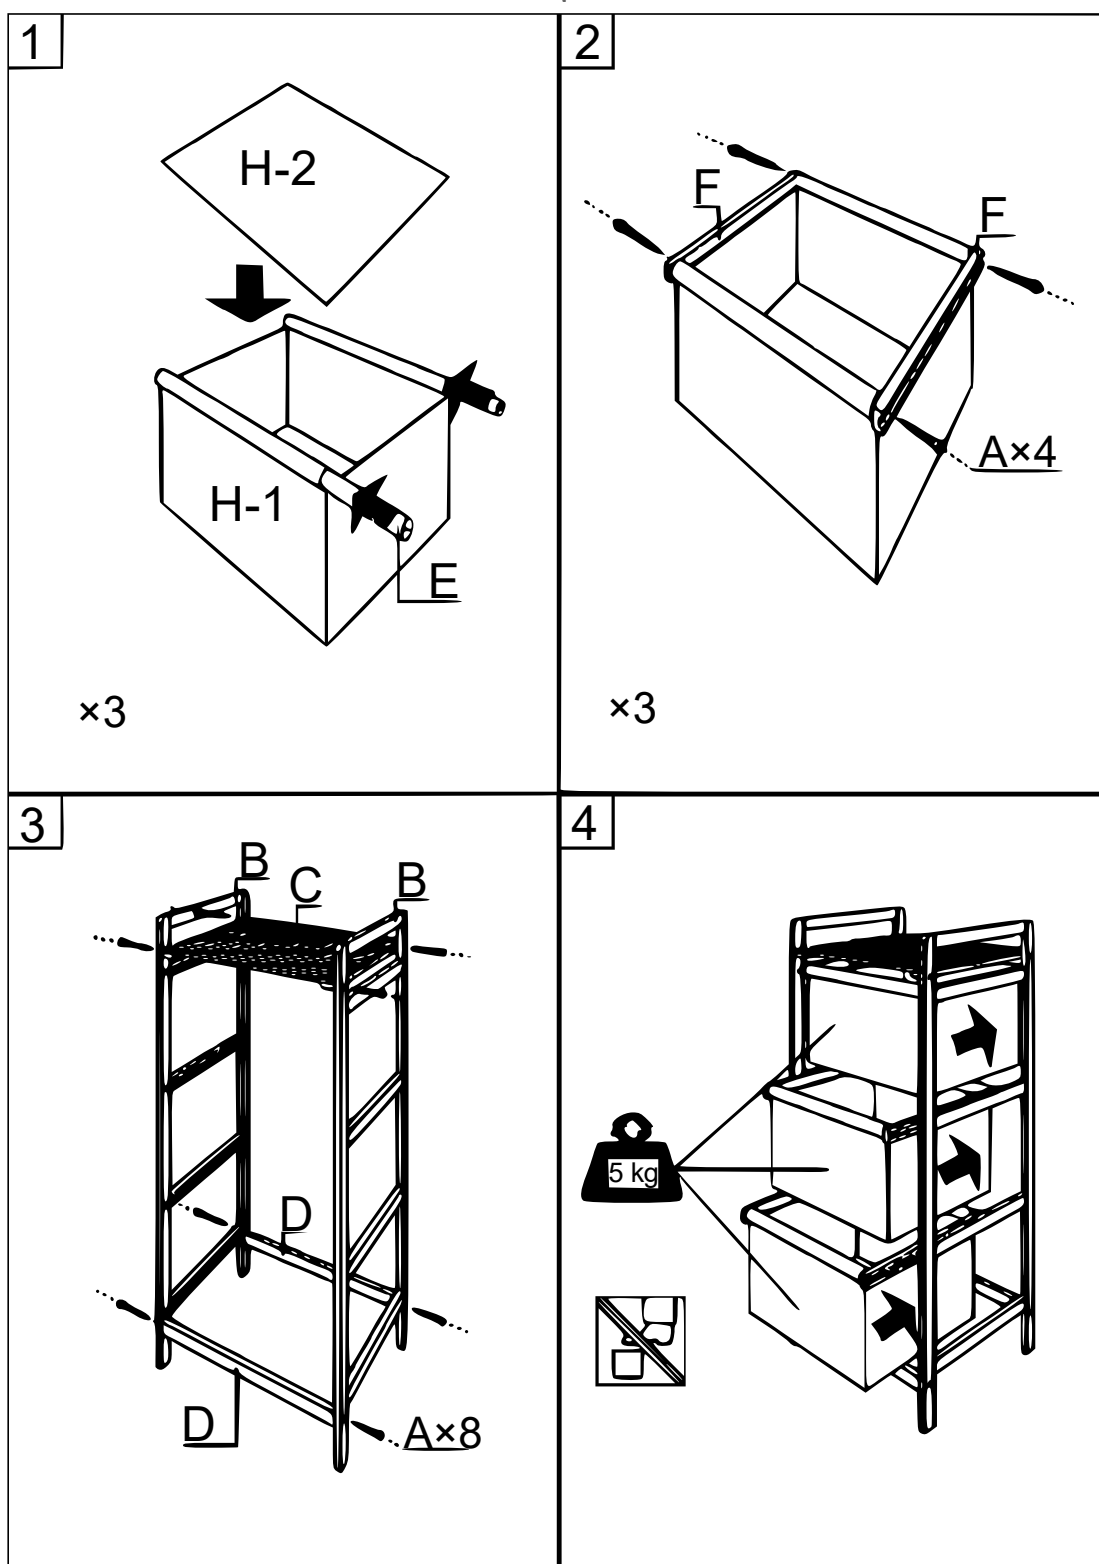

63266 – Mobile con 3 cassetti in bambù e stoffa

	E		6x		
	F		6x		
	H-1		3x		
B		2x	H-2		3x
C		1x	A1		20x
D		2x	A2		1x

Avvertenza importante:

La riproduzione e l'uso ai fini commerciali di una parte o di tutto il manuale sono consentiti solo previa autorizzazione scritta di WilTec Wildanger Technik GmbH.