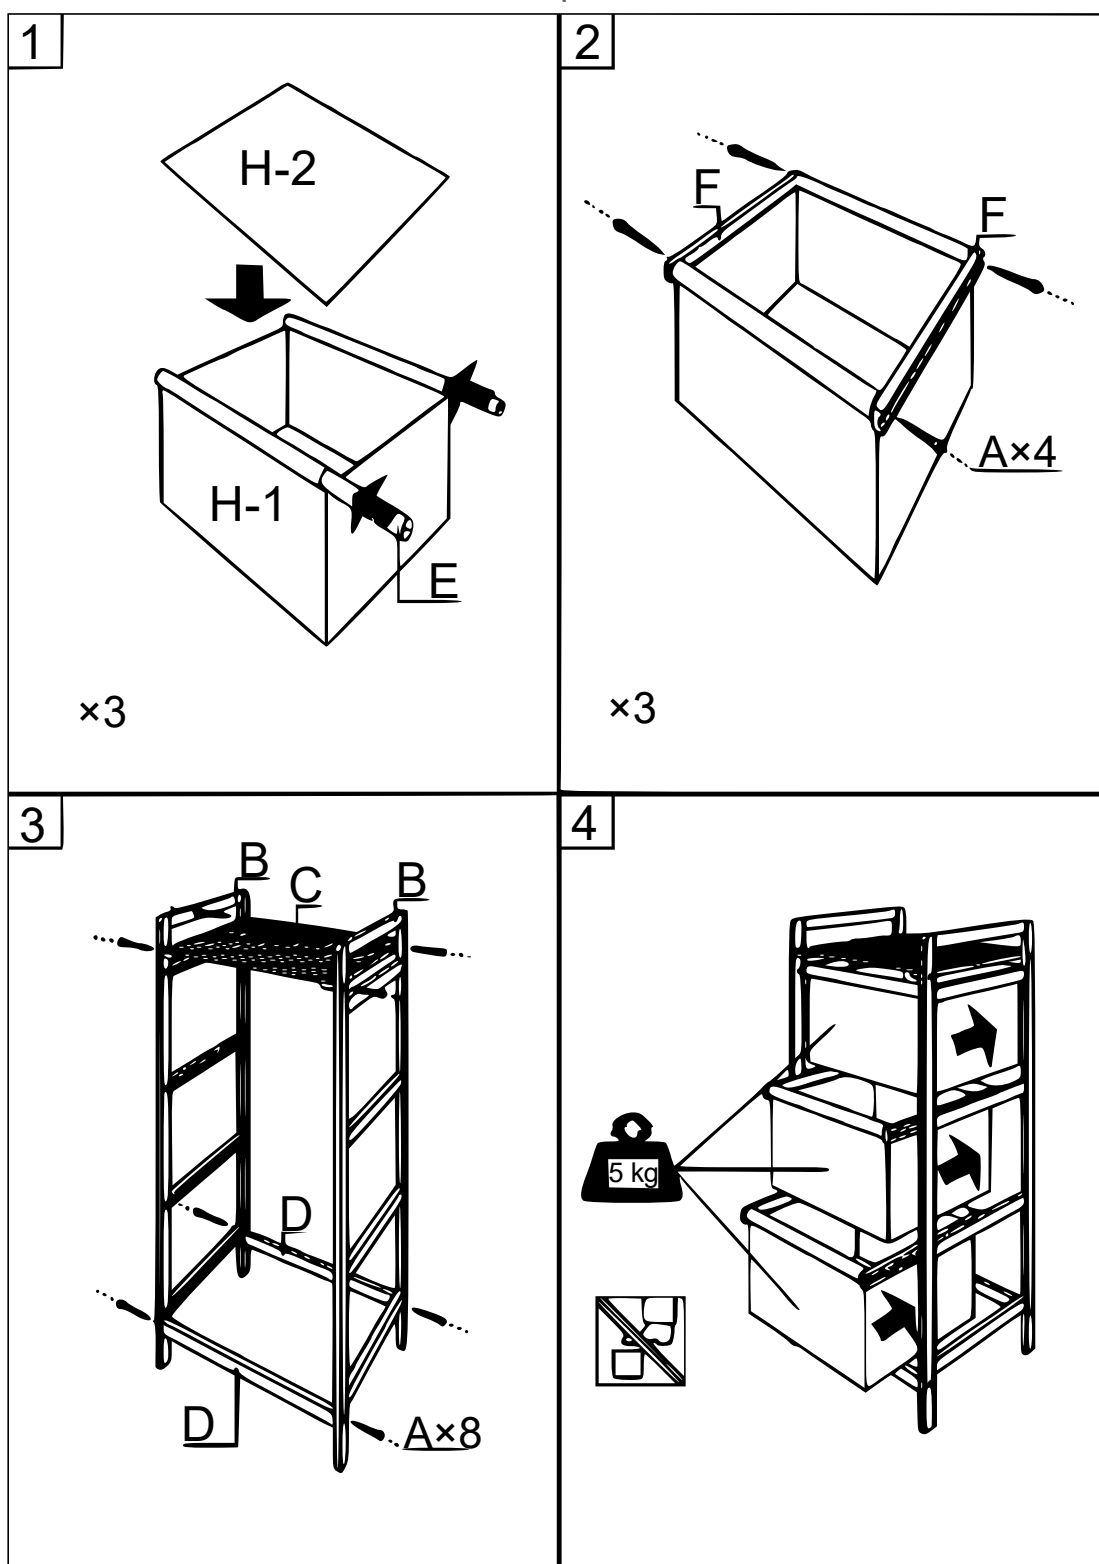

63266 – Badkamerrek met 3 planken en schuifladen, van bamboe en stof

	E		6x		
	F		6x		
	H-1		3x		
B		2x	H-2		3x
C		1x	A1		20x
D		2x	A2		1x

Belangrijk:

Het op welke manier kopiëren van deze handleiding en/of gebruik ervan voor commerciële doeleinden, is alleen toegestaan met schriftelijke toestemming van WilTec Wildanger Technik GmbH vooraf.