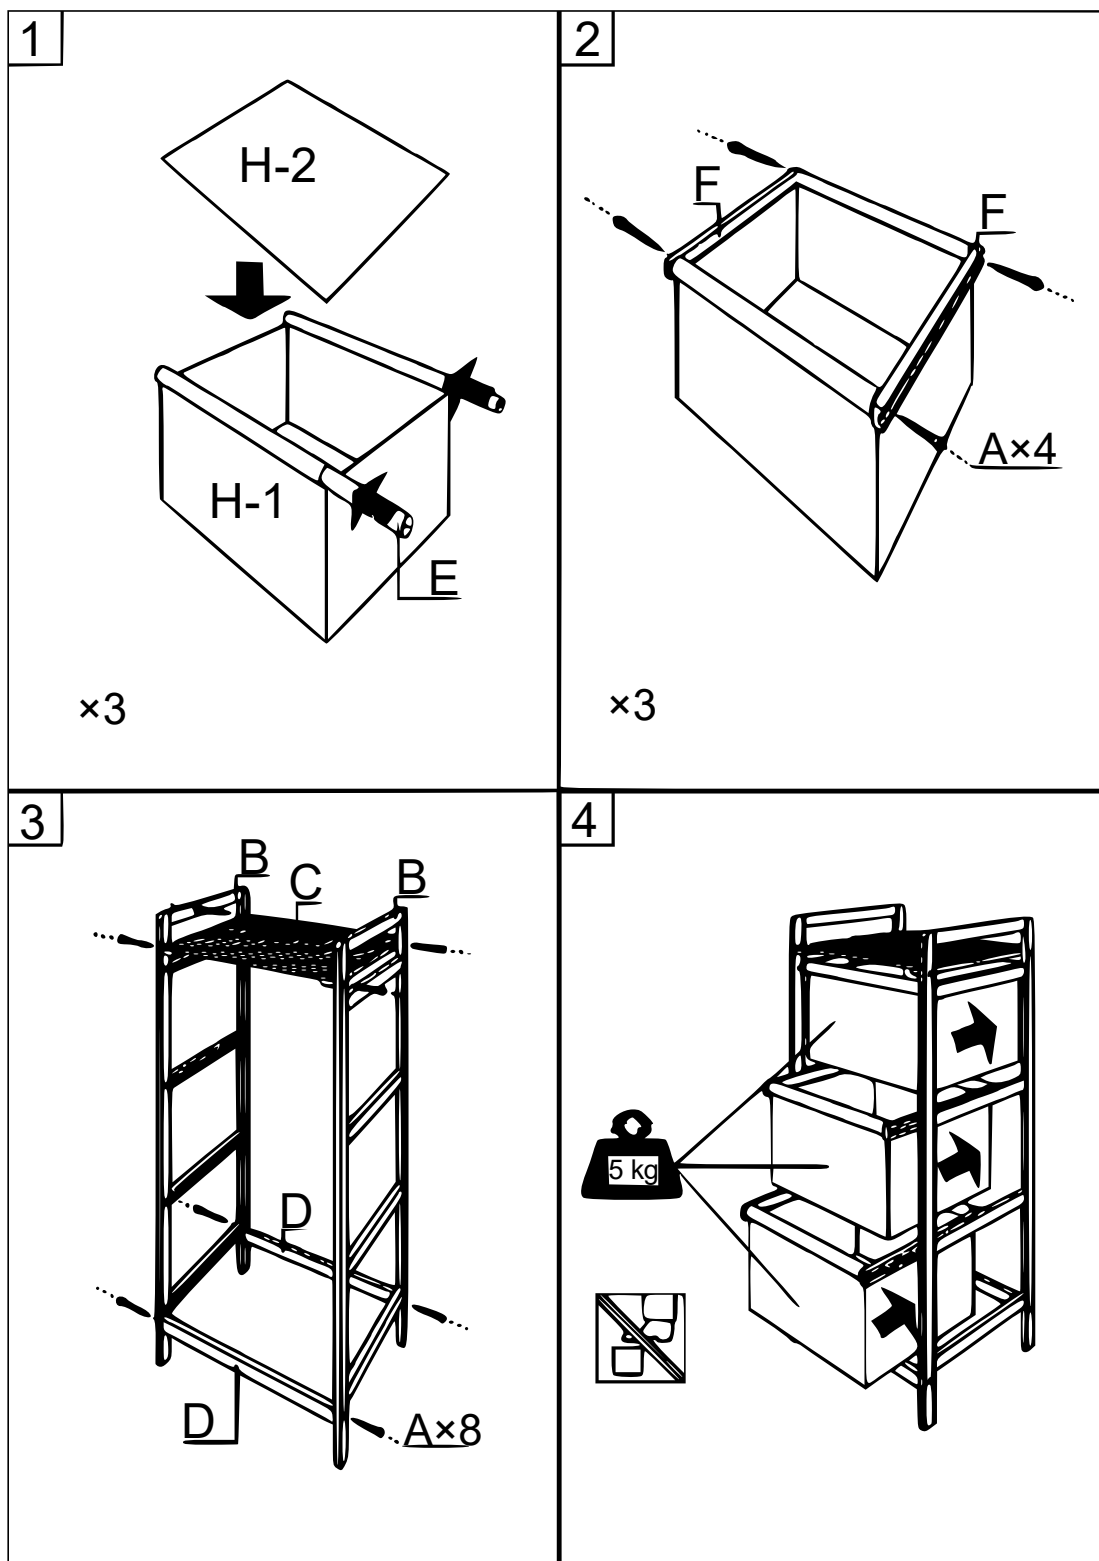

63266 – Badrumshylla med 3 plan i bambu och tyg

	E		6×		
	F		6×		
	H-1		3×		
B		2×	H-2		3×
C		1×	A1		20×
D		2×	A2		1×

Viktig anmärkning:

Varje sätt av delvis eller fullständigt mångfaldigande eller kommersiellt nyttjande av denna bruksanvisning behöver ett skriftligt godkännande från WilTec Wildanger Technik GmbH.