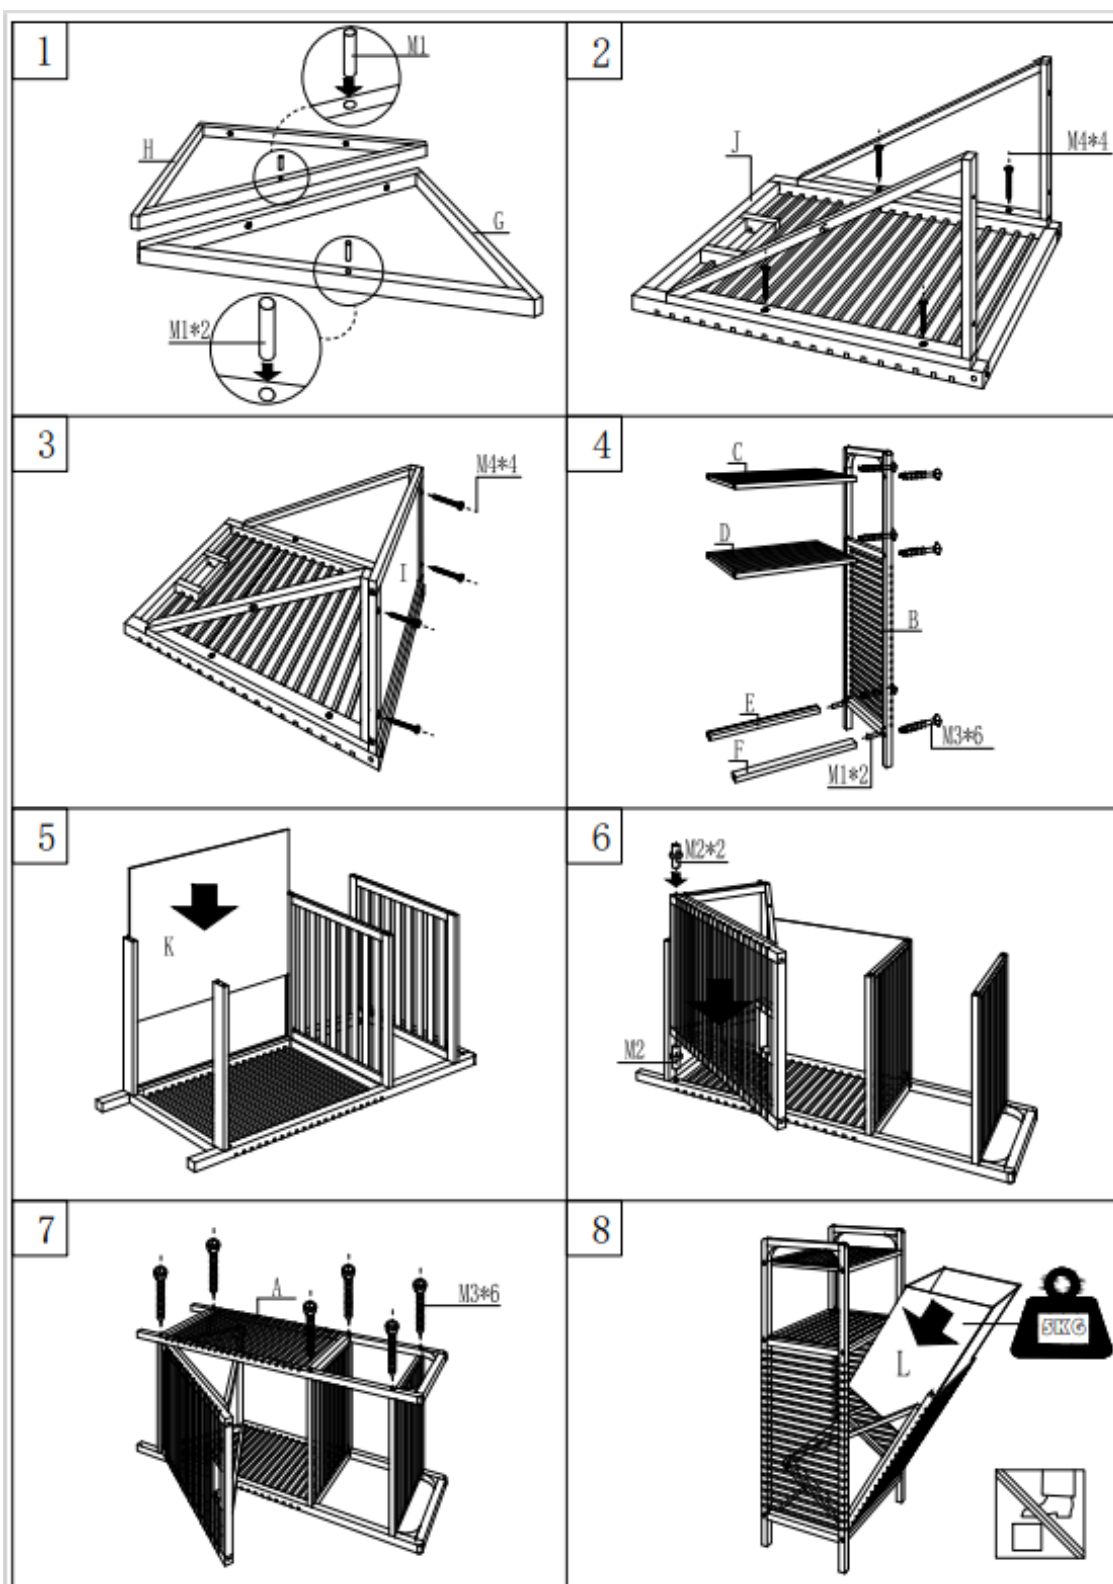

63267 – Estantería de bambú con cesto de colada

			H		1x
			I		1x
			J		1x
A		1x	K		1x
B		1x	L		1x
C		1x	M1		6x
D		1x	M2		2x
E		1x	M3		12x
F		1x	M4		8x
G		1x	M5		1x

Aviso importante:

La reimpression de este manual, también parcial, así como cualquier uso comercial, incluso de algunas de sus partes, solo con autorización por escrito de la empresa WilTec Wildanger Technik GmbH.