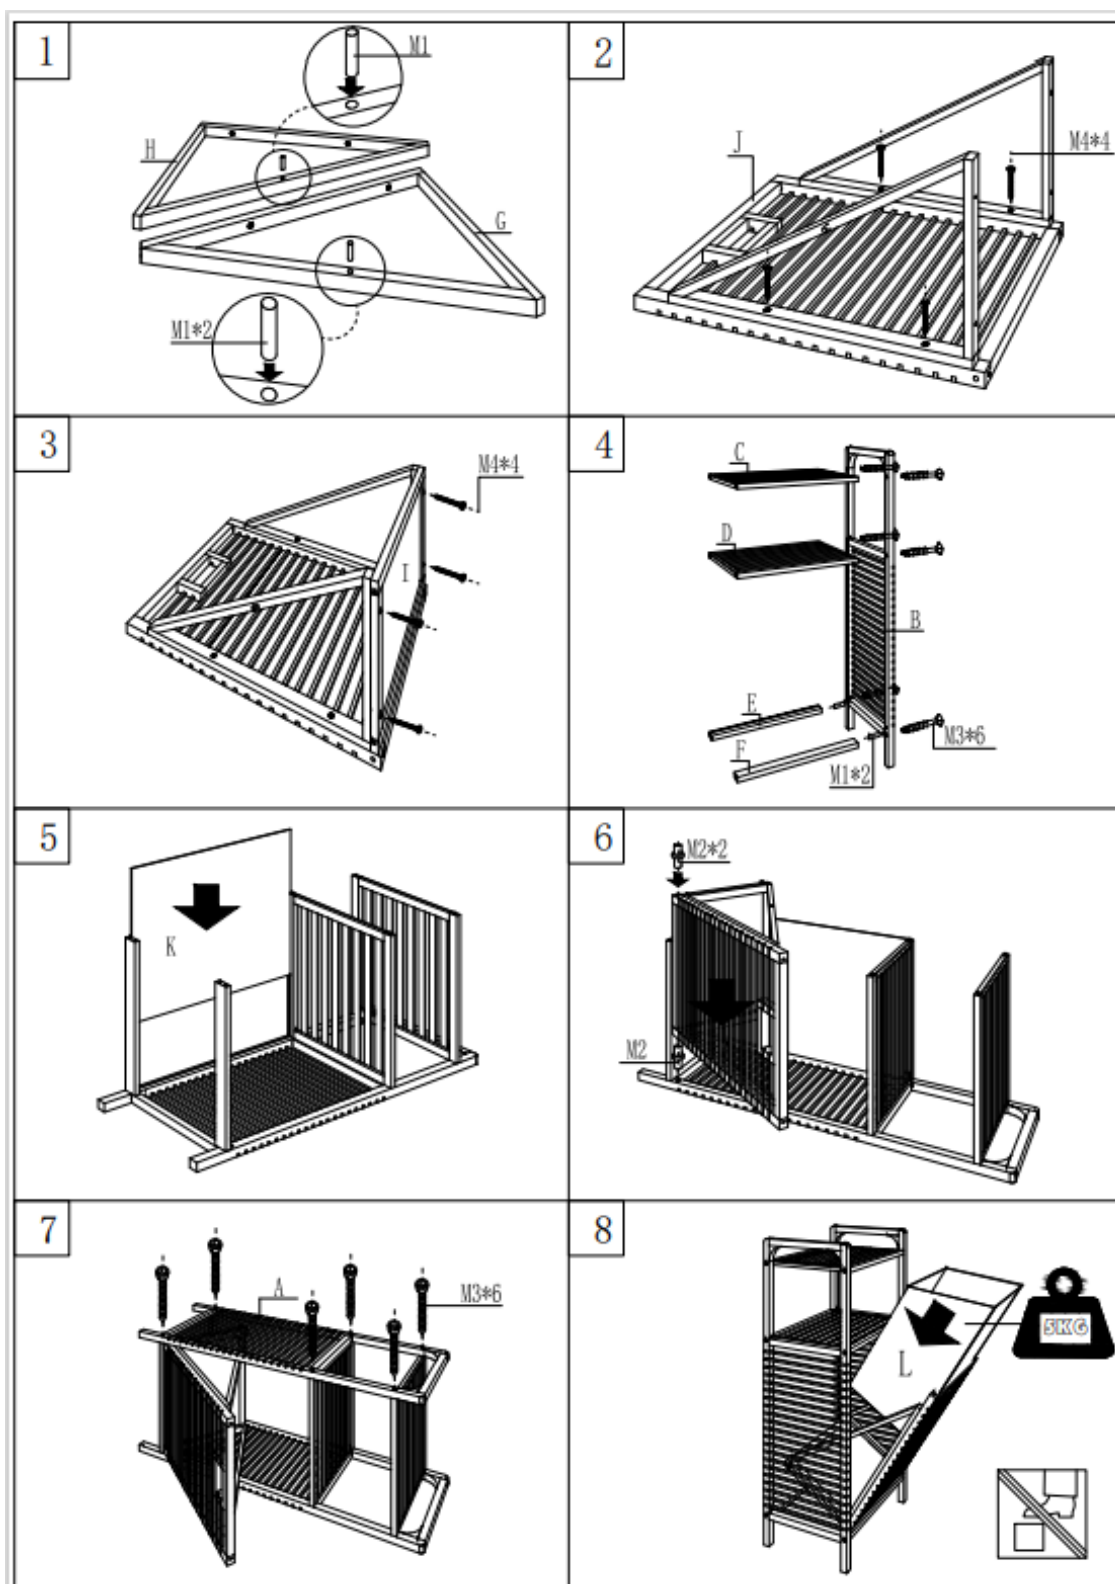

63267 – Étagère de salle de bains en bambou

			H		1×
			I		1×
			J		1×
A		1×	K		1×
B		1×	L		1×
C		1×	M1		6×
D		1×	M2		2×
E		1×	M3		12×
F		1×	M4		8×
G		1×	M5		1×

Avis important :

Toute reproduction et toute utilisation à des fins commerciales, même partielle de ce mode d'emploi, ne sont autorisées qu'avec l'accord préalable de la société WilTec Wildanger Technik GmbH.