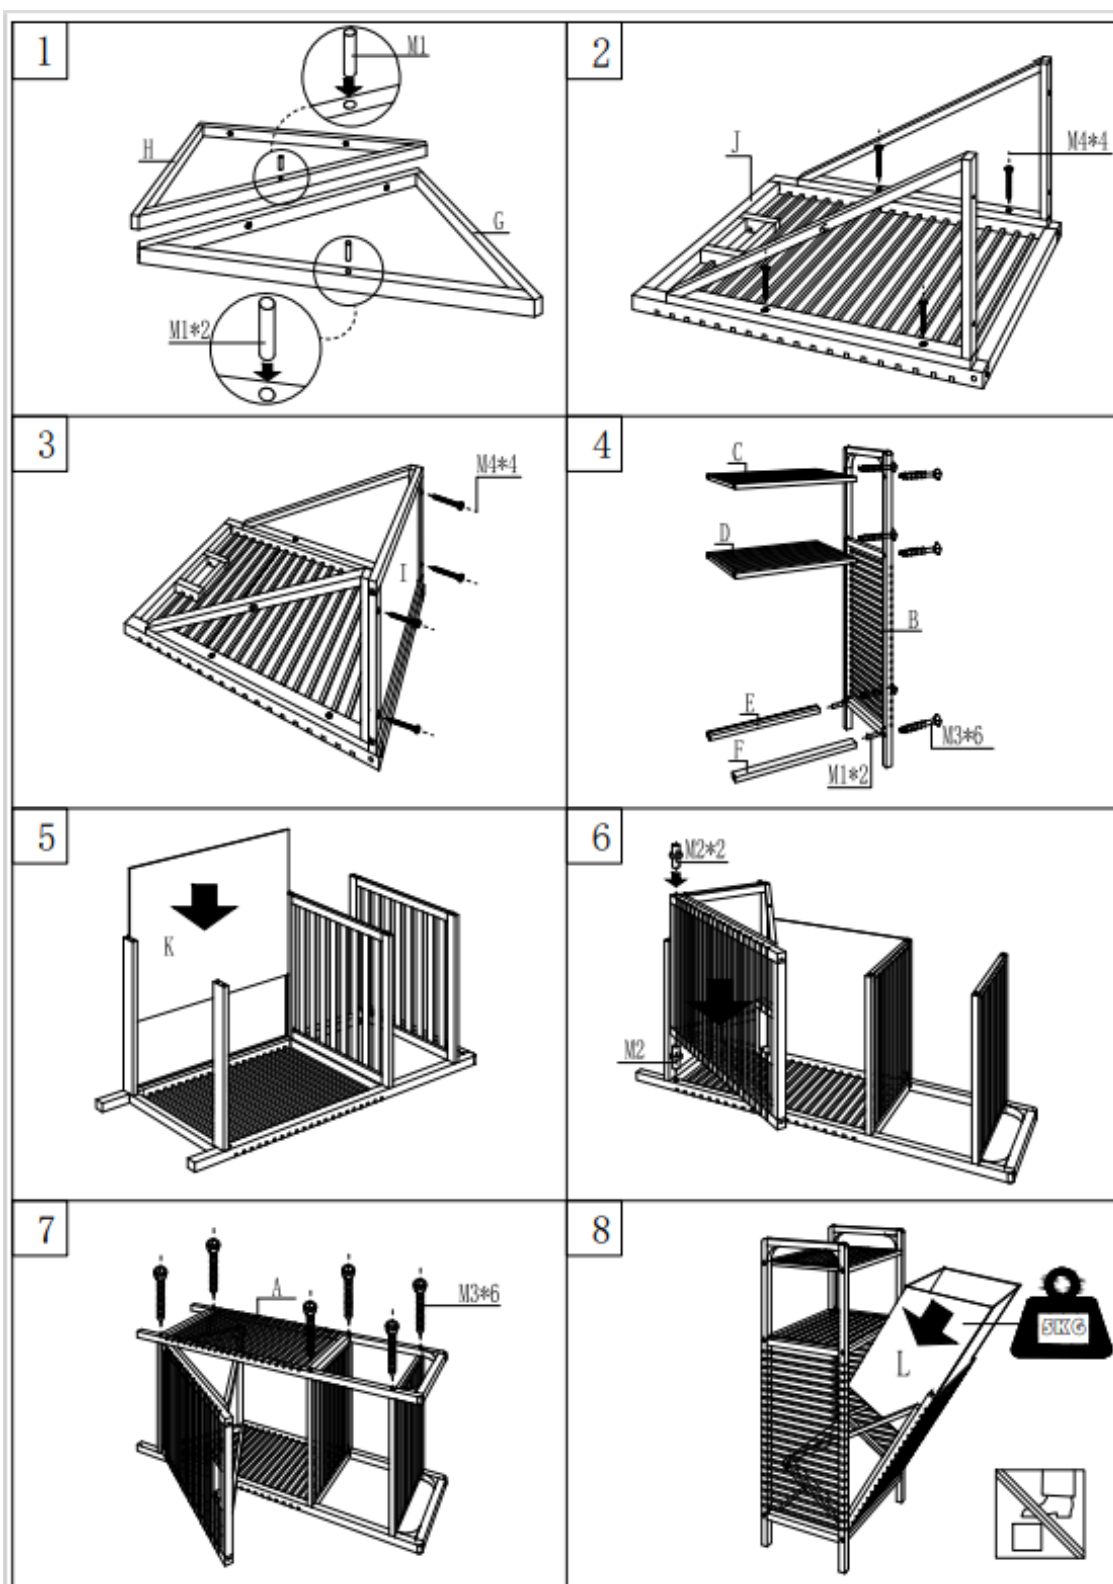

63267 – Mobile in bambù con cesto per bucato

			H		1x
			I		1x
			J		1x
A		1x	K		1x
B		1x	L		1x
C		1x	M1		6x
D		1x	M2		2x
E		1x	M3		12x
F		1x	M4		8x
G		1x	M5		1x

Avvertenza importante:

La riproduzione e l'uso ai fini commerciali di una parte o di tutto il manuale sono consentiti solo previa autorizzazione scritta di WilTec Wildanger Technik GmbH.