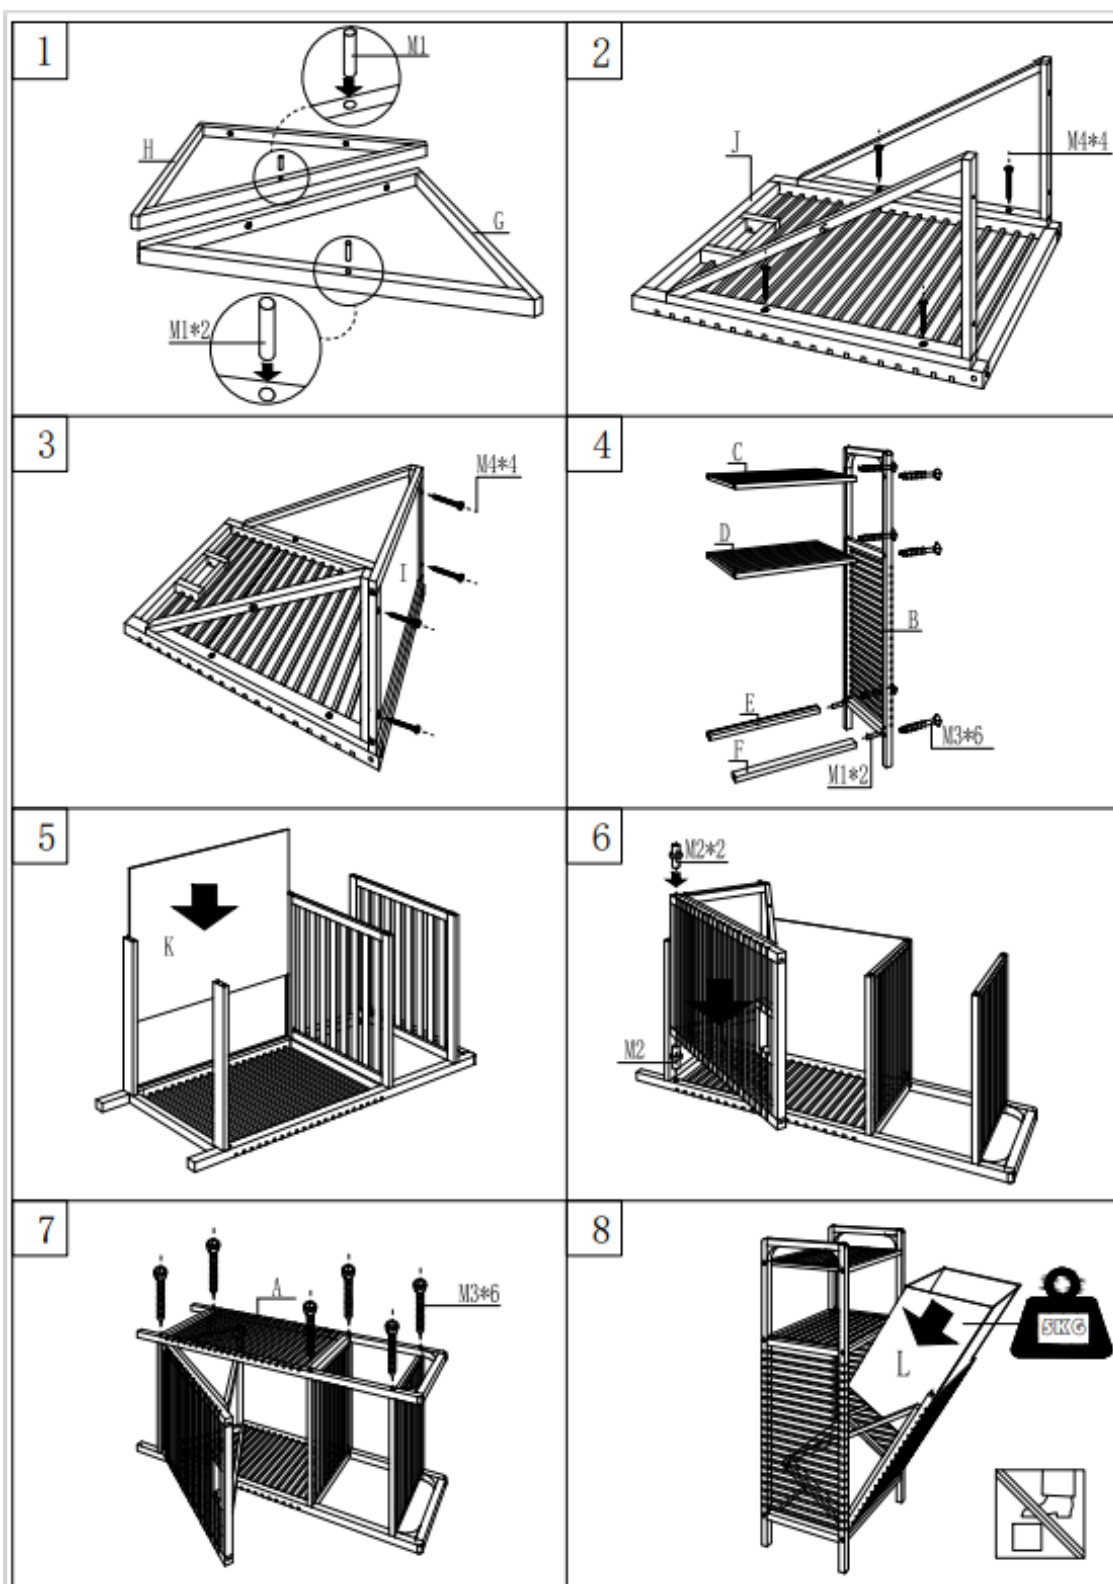

63267 – Bamboe-badkamerrek met wasmand

			H		1x
			I		1x
			J		1x
A		1x	K		1x
B		1x	L		1x
C		1x	M1		6x
D		1x	M2		2x
E		1x	M3		12x
F		1x	M4		8x
G		1x	M5		1x

Belangrijk:

Het op welke manier kopiëren van deze handleiding en/of gebruik ervan voor commerciële doeleinden, is alleen toegestaan met schriftelijke toestemming van WilTec Wildanger Technik GmbH vooraf.