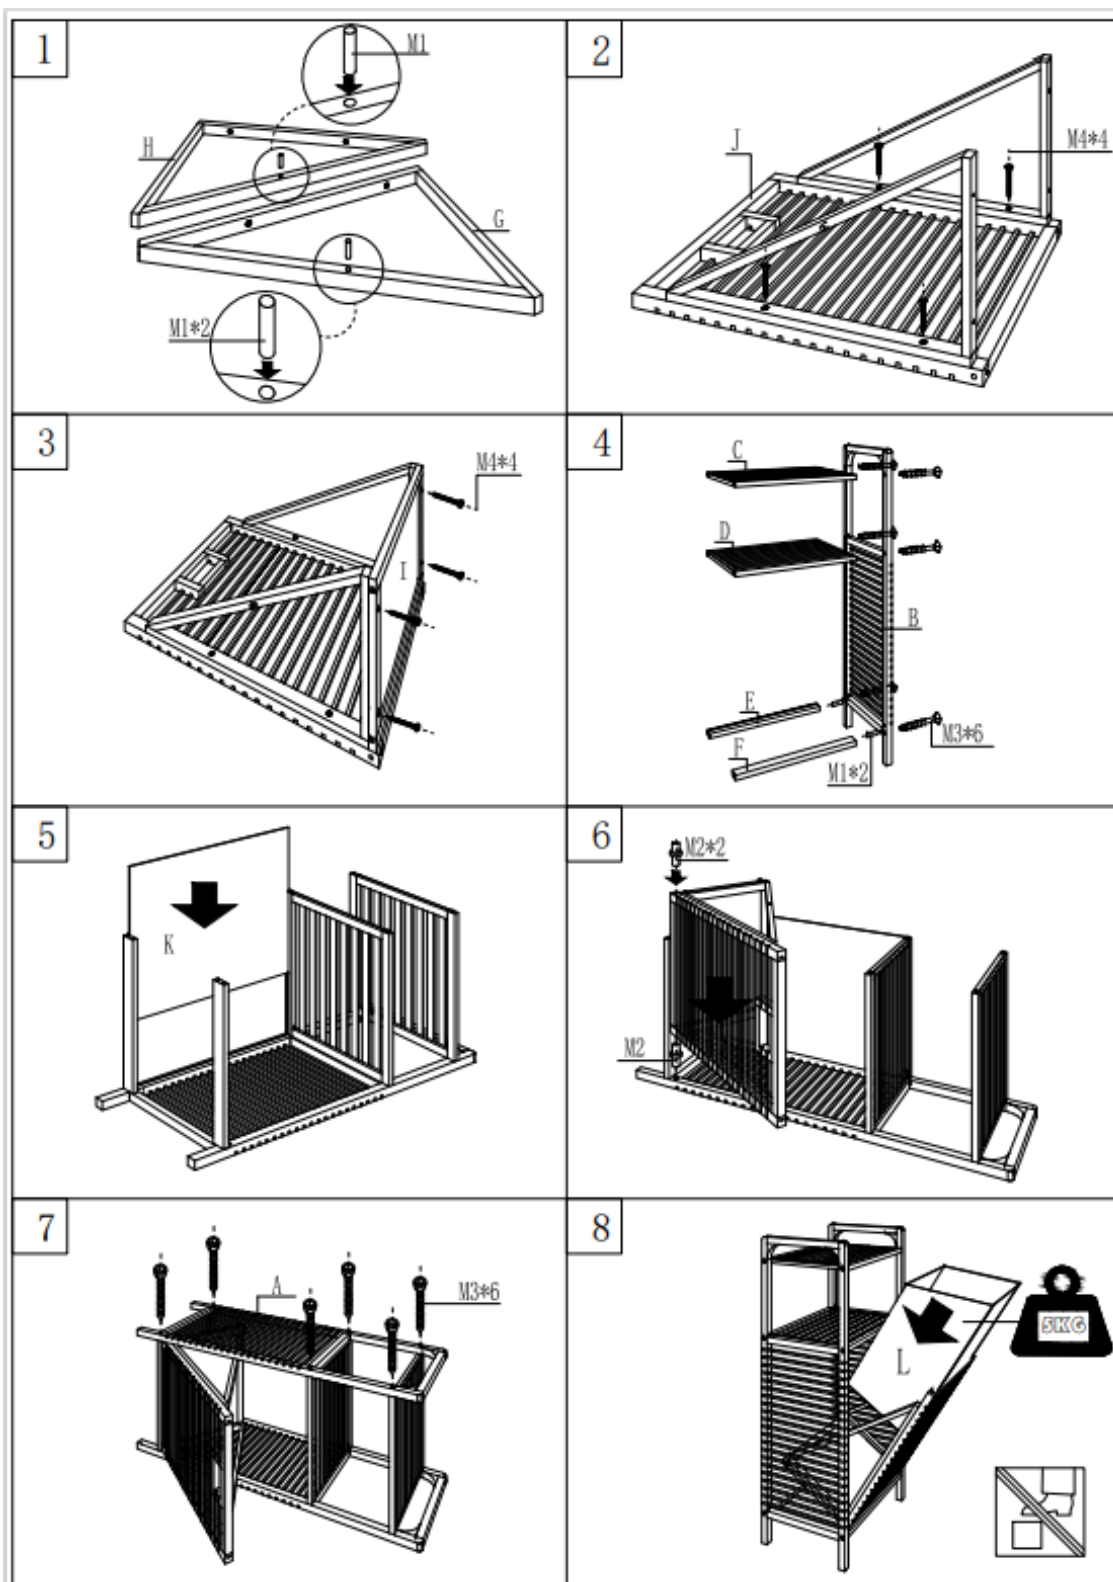

63267 – Kombination badrumshylla och tvättkorg i bambu

			H		1×
			I		1×
			J		1×
A		1×	K		1×
B		1×	L		1×
C		1×	M1		6×
D		1×	M2		2×
E		1×	M3		12×
F		1×	M4		8×
G		1×	M5		1×

Viktig anmärkning:

Varje sätt av delvis eller fullständigt mångfaldigande eller kommersiellt nyttjande av denna bruksanvisning behöver ett skriftligt godkännande från WilTec Wildanger Technik GmbH.