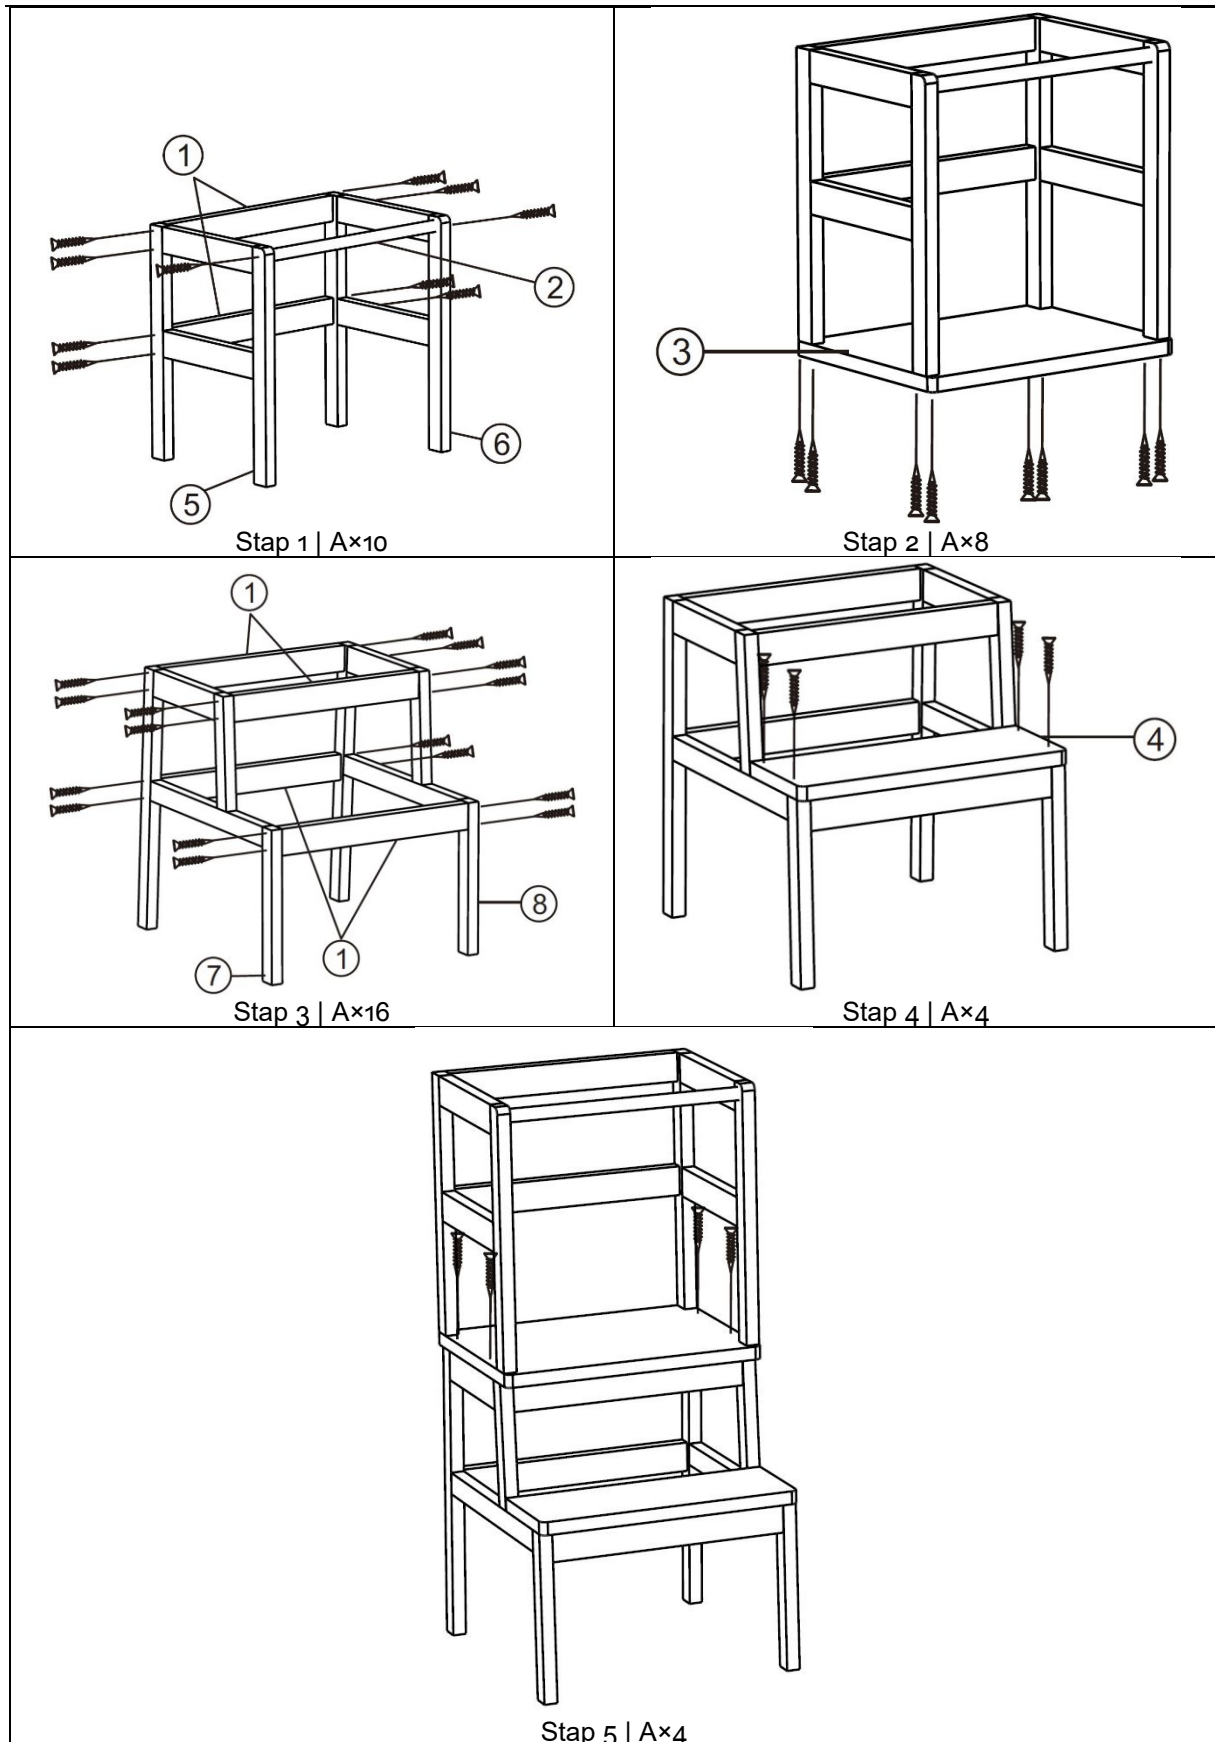

63389–63392 – Kinderstoel/leertoren

Nr.	Afbeelding	Aant.	Nr./ Letter	Afbeelding	Aant.
1		6	6		1
2		1	7		1
3		1	8		1
4		1	A	 3.5×40 mm	42
5		1			

Belangrijk: Het op welke manier kopiëren van deze handleiding en/of gebruik ervan voor commerciële doeleinden, is alleen toegestaan met schriftelijke toestemming van WilTec Wildanger Technik GmbH vooraf.