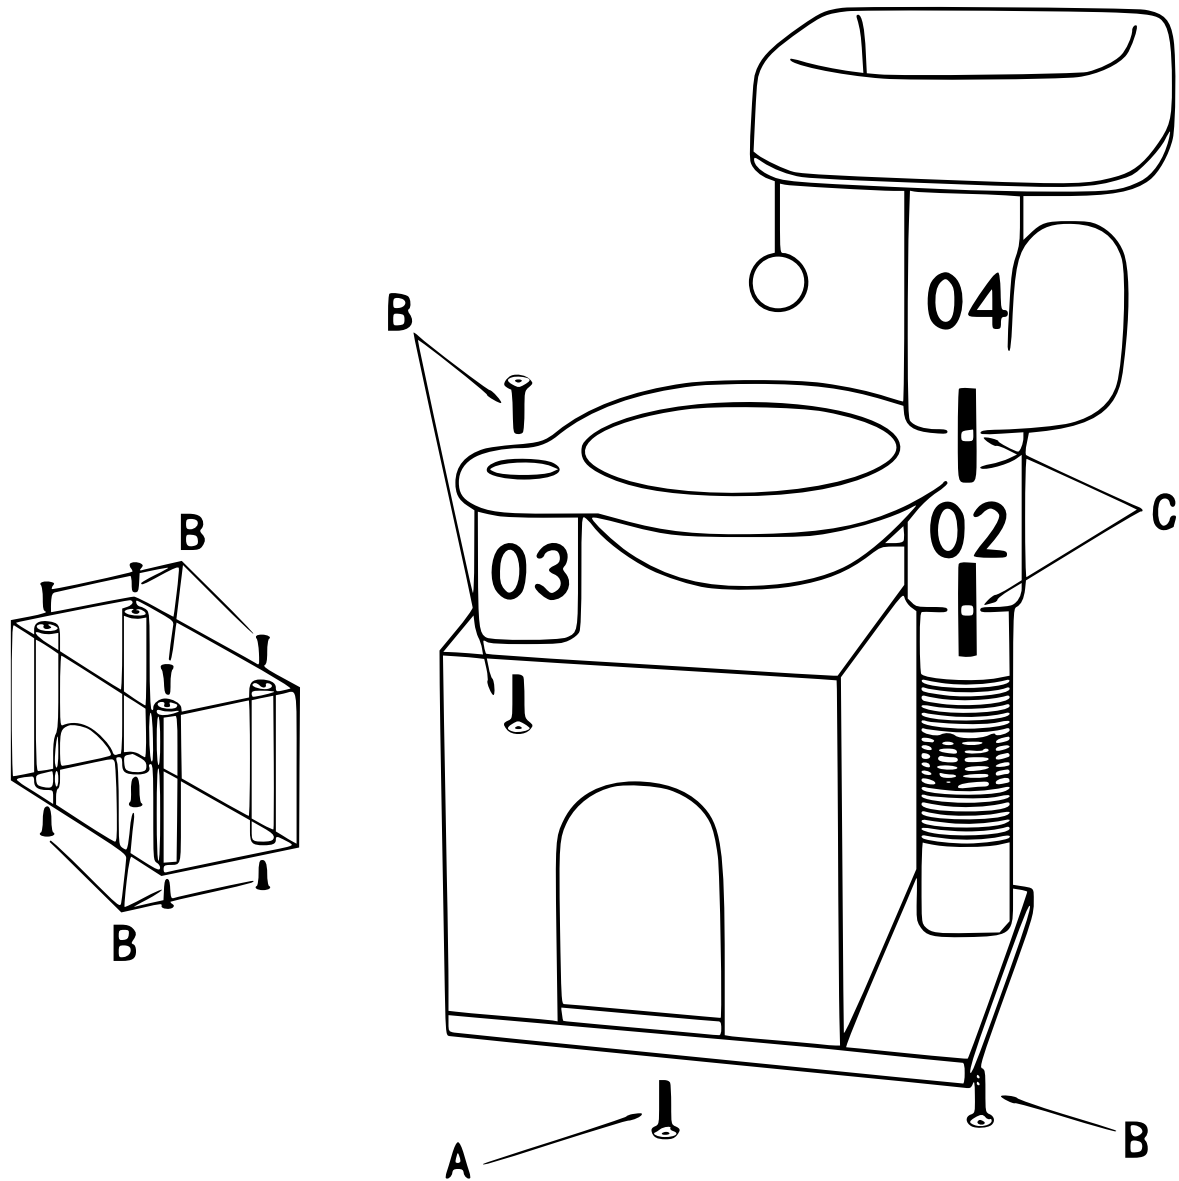

63422 | Arbre à chat « Cactus » 75 cm

| N° | Dimensions | Qté | Lettre | Figure/dimensions | Qté | |
|----|------------|-----|--------|---|-----|---|
| 1 | 30 cm | 1 | A |  M8×25 mm | 1 |  x1 |
| 2 | 15 cm | 1 | B |  M8×35 mm | 11 | |
| 3 | 15 cm | 1 | C |  M8×80 mm | 2 | |
| 4 | 22 cm | 1 | | | | |