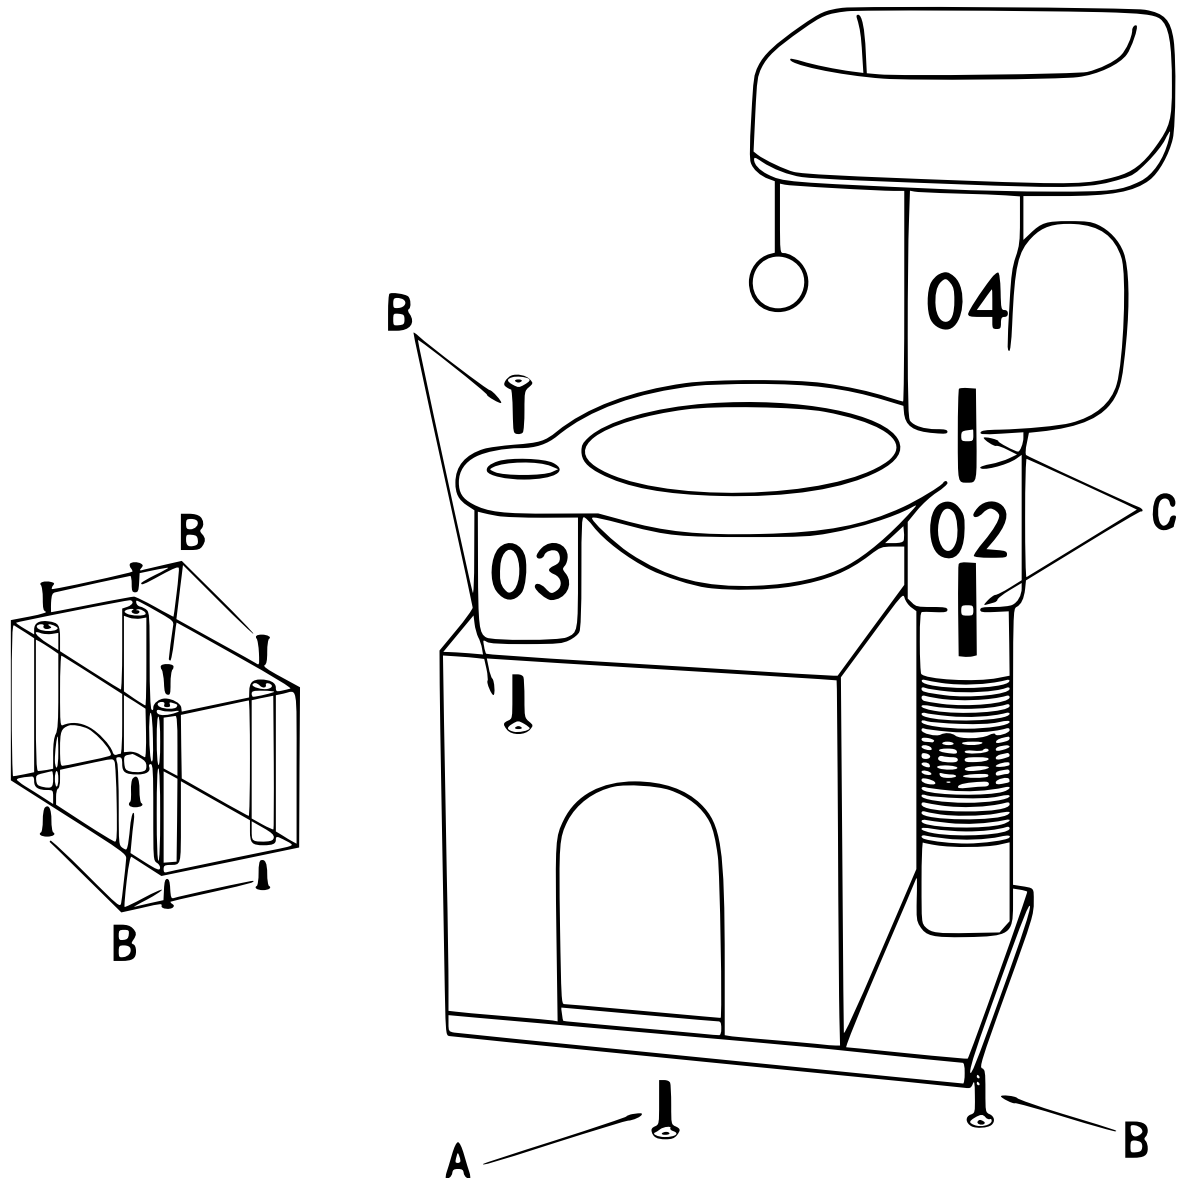

63422 | Kattenkrabpaal "Cactus" 75 cm

Nr.	Afmetingen	Aant.	Letter	Afbeelding/afmetingen	Aant.	
1	30 cm	1	A	 M8×25 mm	1	 x1
2	15 cm	1	B	 M8×35 mm	11	
3	15 cm	1	C	 M8×80 mm	2	
4	22 cm	1				

Belangrijk:

Het op welke manier kopiëren van deze handleiding en/of gebruik ervan voor commerciële doeleinden, is alleen toegestaan met schriftelijke toestemming van WilTec Wildanger Technik GmbH vooraf.