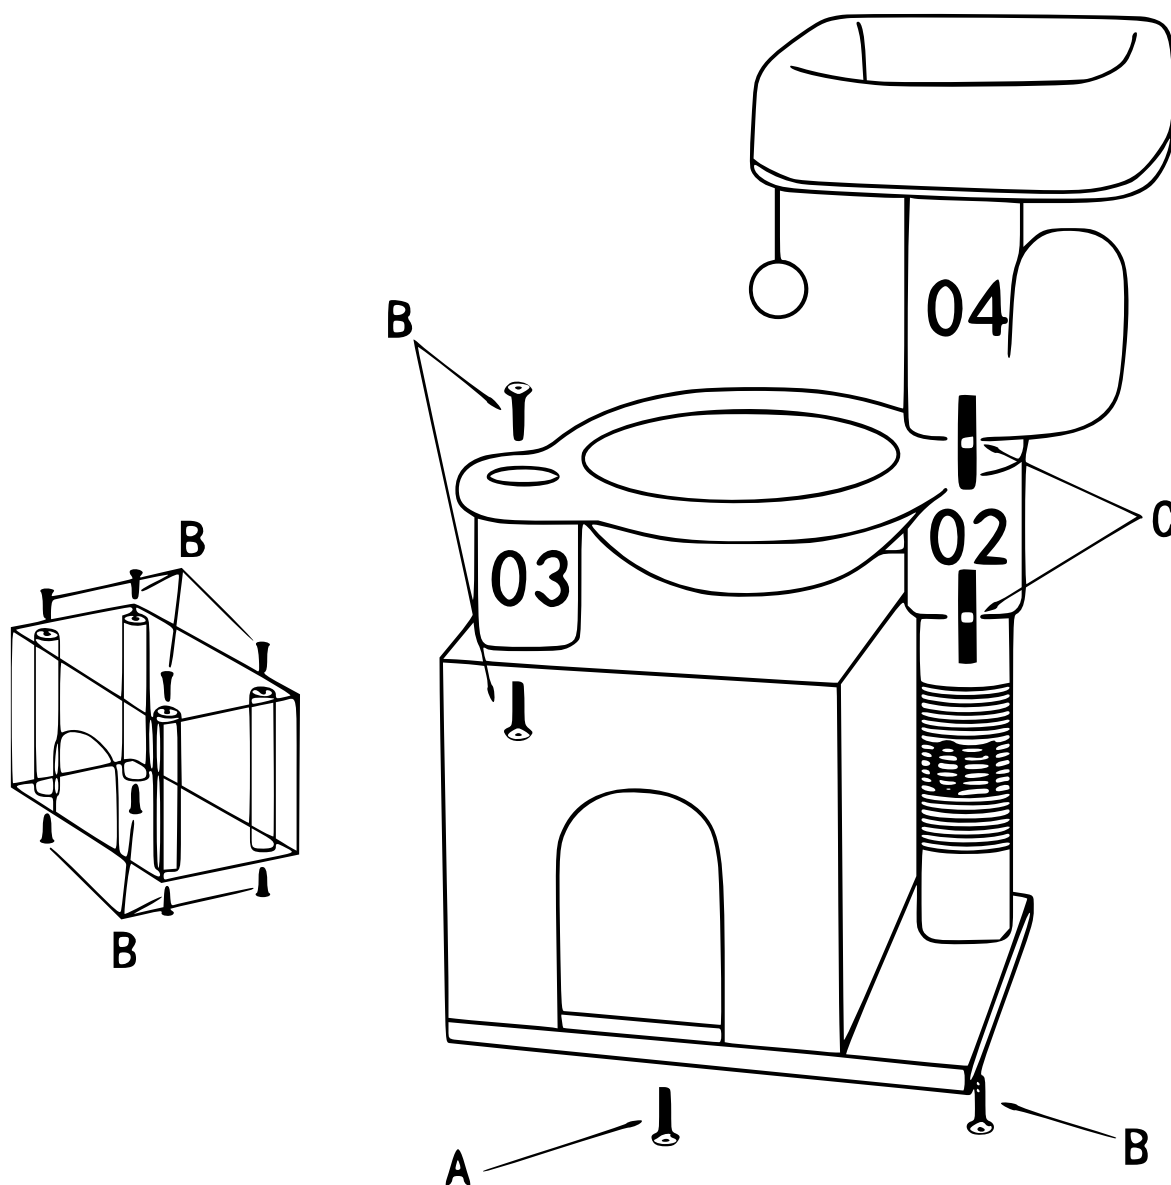

## 63422 | Klösträd "Kaktus" 75 cm

Nr.	Avmätningar	Ant.	Bokst.	Avbildning/avmätningar	Ant.	
1	30 cm	1	A	 M8×25 mm	1	 x1
2	15 cm	1	B	 M8×35 mm	11	
3	15 cm	1	C	 M8×80 mm	2	
4	22 cm	1				

Viktig anmärkning: