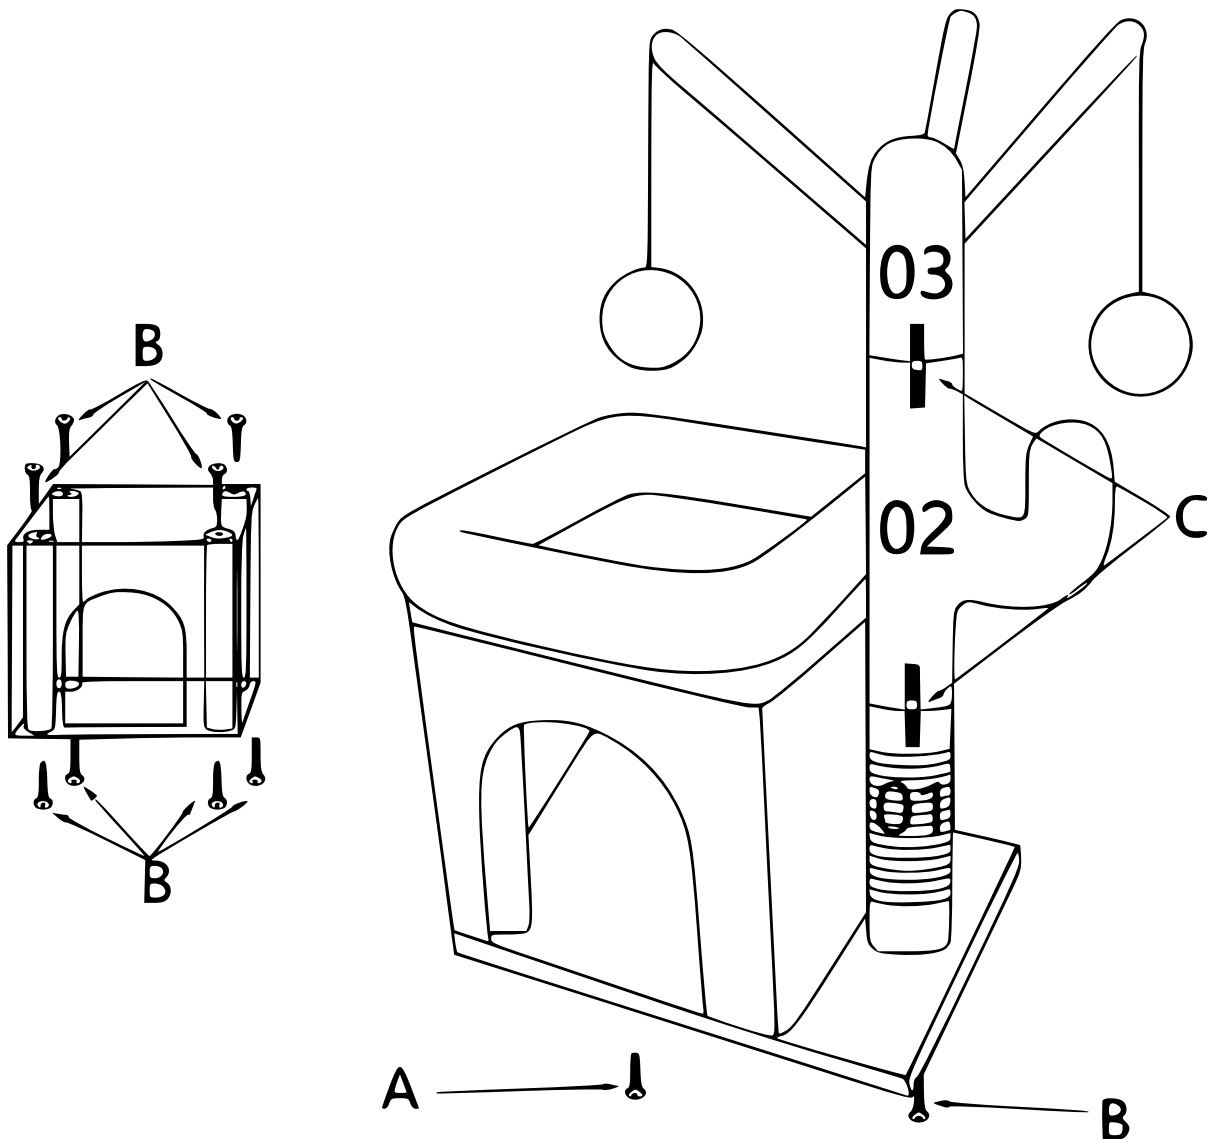

## 63423 | Arbre à chat « Cactus » 70 cm

N°	Dimensions	Qté	Lettre	Figure/dimensions	Qté	
1	27 cm	1	A	 M8×25 mm	1	 ×1
2	22 cm	1	B	 M8×35 mm	9	
3	10,5 cm	1	C	 M8×80 mm	2	

Avis important :

Toute reproduction et toute utilisation à des fins commerciales, même partielle de ce mode d'emploi, ne sont autorisées qu'avec l'accord préalable de la société WilTec Wildanger Technik GmbH.