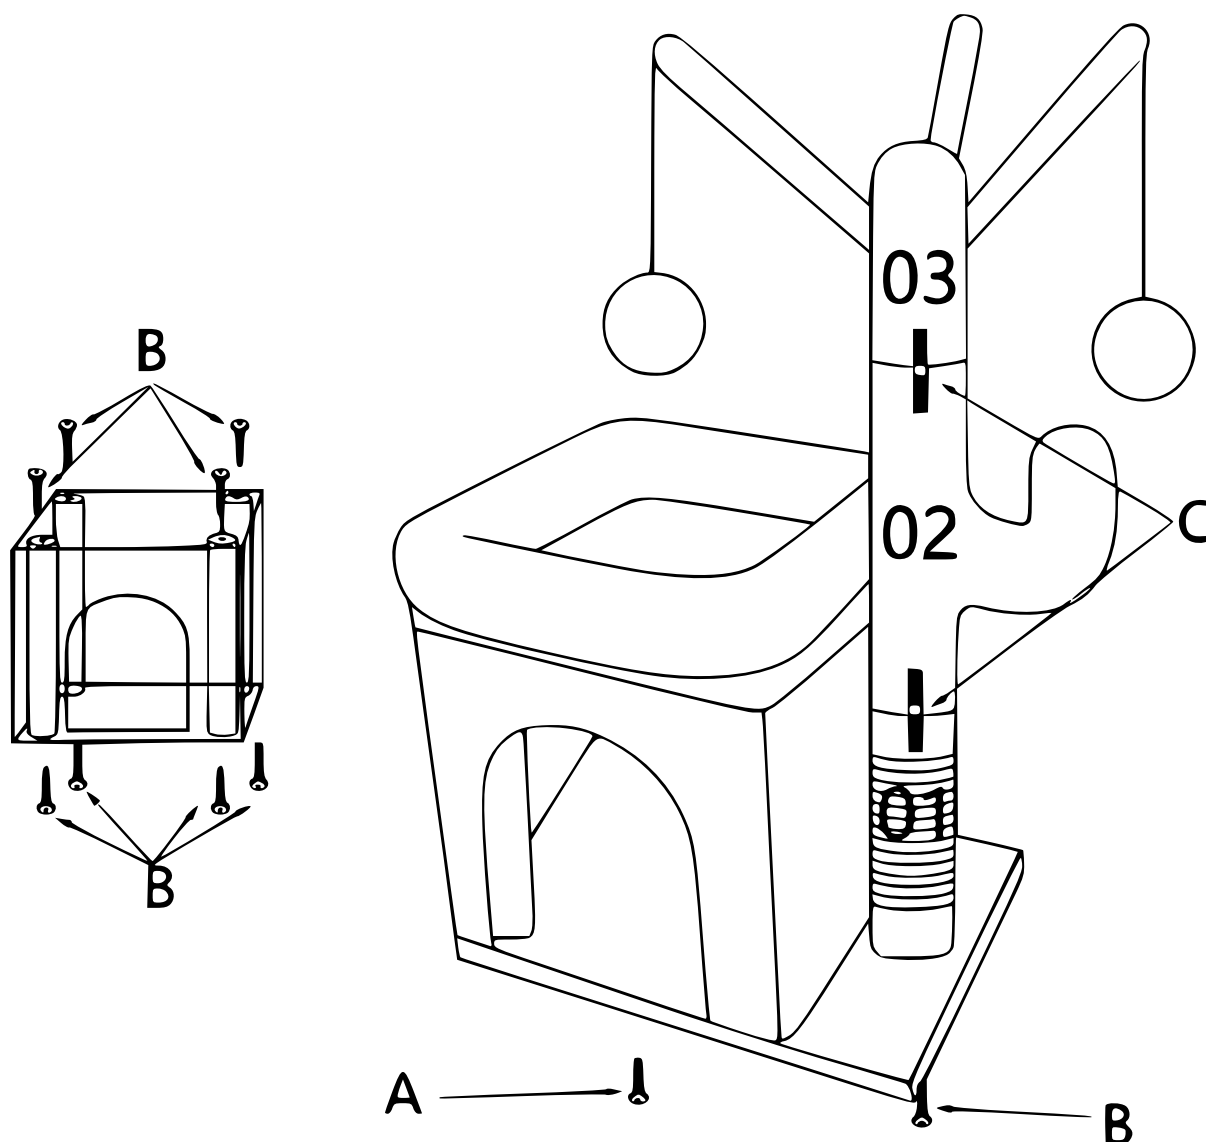

63423 | Albero tiragraffi "Cactus" 70 cm

Nº	Dimensioni	Qtà	Lettera	Figura/dimensioni	Qtà	
1	27 cm	1	A	 M8×25 mm	1	 ×1
2	22 cm	1	B	 M8×35 mm	9	
3	10,5 cm	1	C	 M8×80 mm	2	

Avvertenza importante:

La riproduzione e l'uso ai fini commerciali di una parte o di tutto il manuale sono consentiti solo previa autorizzazione scritta di WilTec Wildanger Technik GmbH.