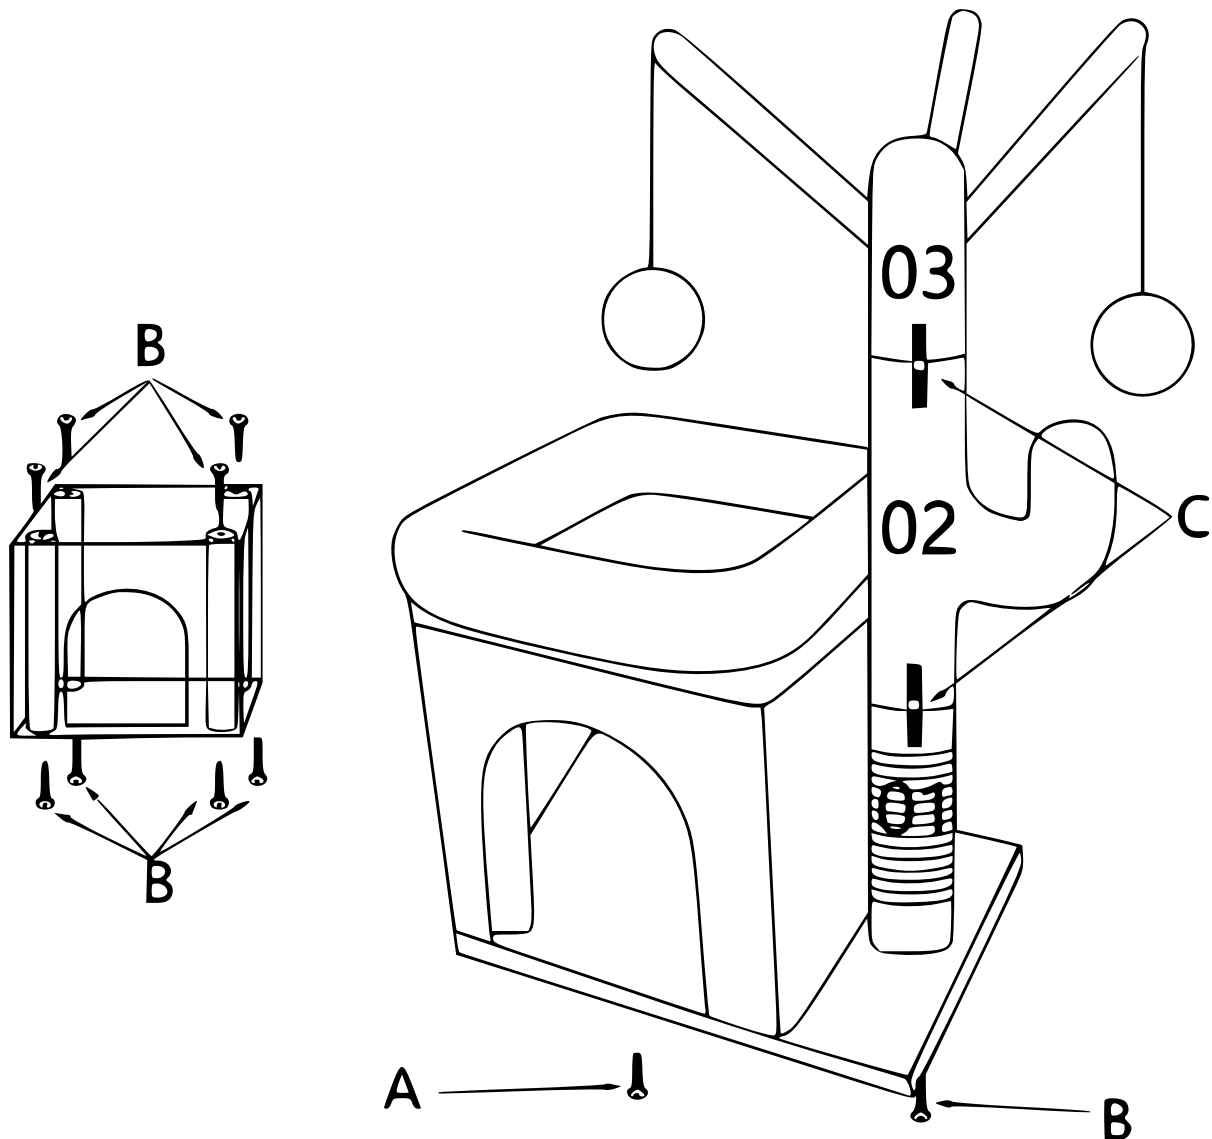

63423 | Kattenkrabpaal "Cactus" 70 cm

Nr.	Afmetingen	Aant.	Letter	Afbeelding/afmetingen	Aant.	
1	27 cm	1	A	 M8×25 mm	1	 ×1
2	22 cm	1	B	 M8×35 mm	9	
3	10,5 cm	1	C	 M8×80 mm	2	

Belangrijk:

Het op welke manier kopiëren van deze handleiding en/of gebruik ervan voor commerciële doeleinden, is alleen toegestaan met schriftelijke toestemming van WilTec Wildanger Technik GmbH vooraf.