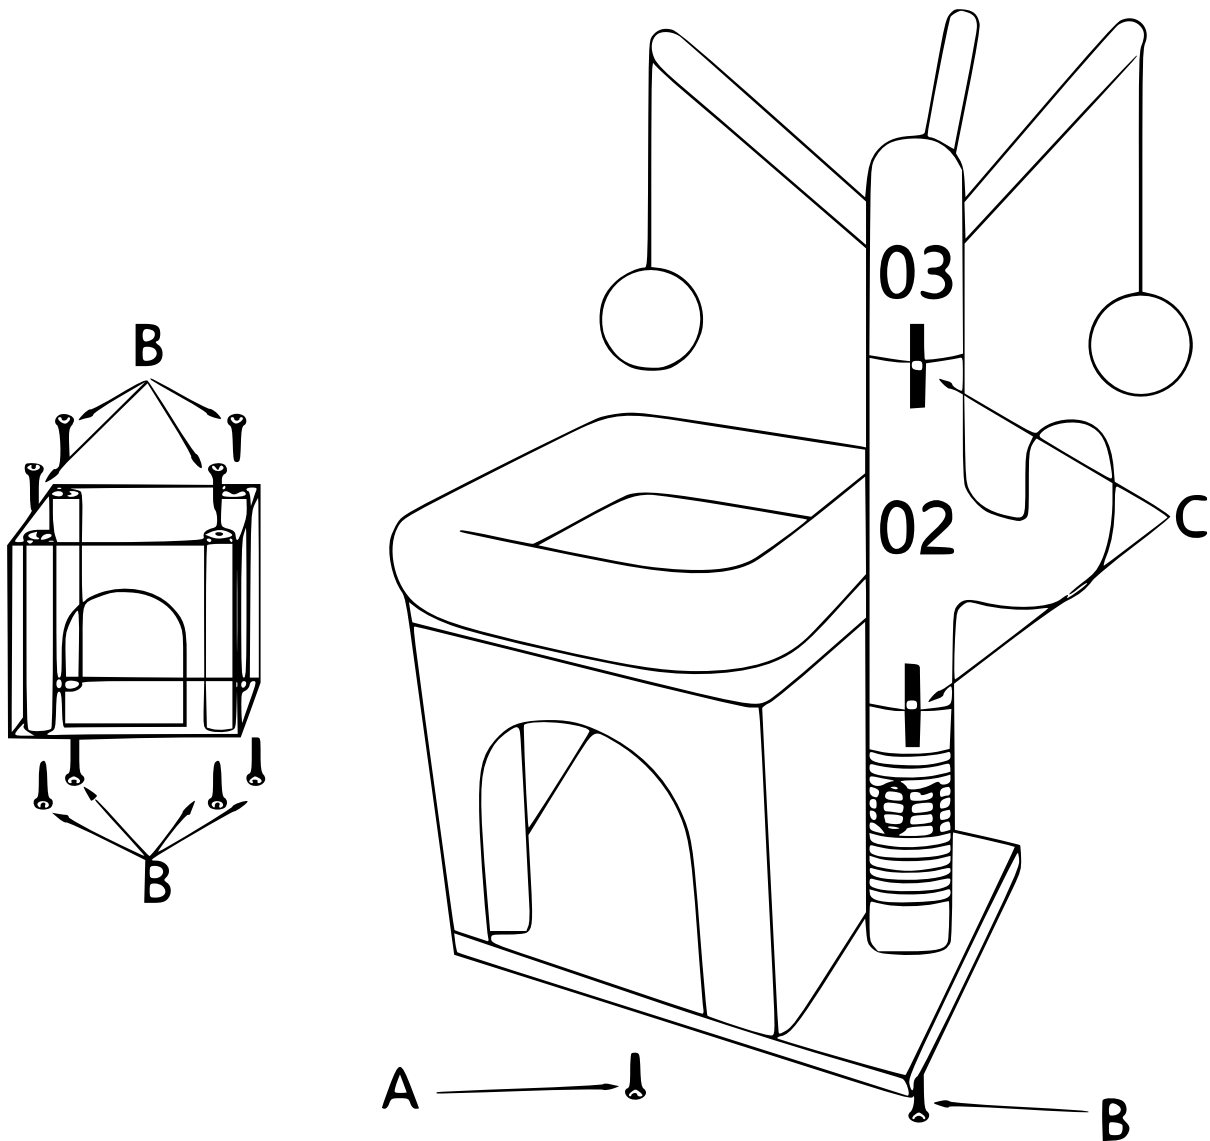

63423 | Klösträd "Kaktus" 70 cm

Nr.	Avmätningar	Ant.	Bokst.	Avbildning/avmätningar	Ant.	
1	27 cm	1	A	 M8×25 mm	1	 ×1
2	22 cm	1	B	 M8×35 mm	9	
3	10,5 cm	1	C	 M8×80 mm	2	

Viktig anmärkning:

Varje sätt av delvis eller fullständigt mångfaldigande eller kommersiellt nyttjande av denna bruksanvisning behöver ett skriftligt godkännande från WilTec Wildanger Technik GmbH.