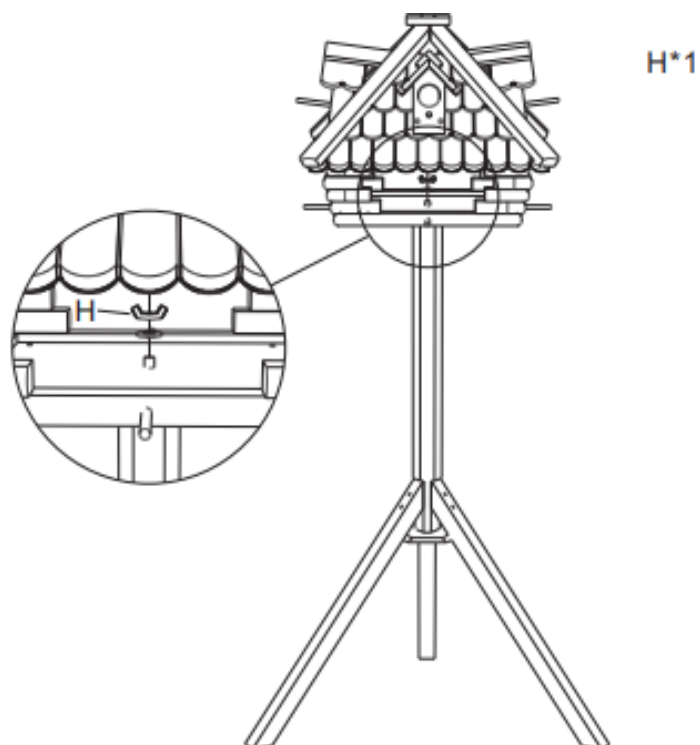

Stap 7

Stap 8