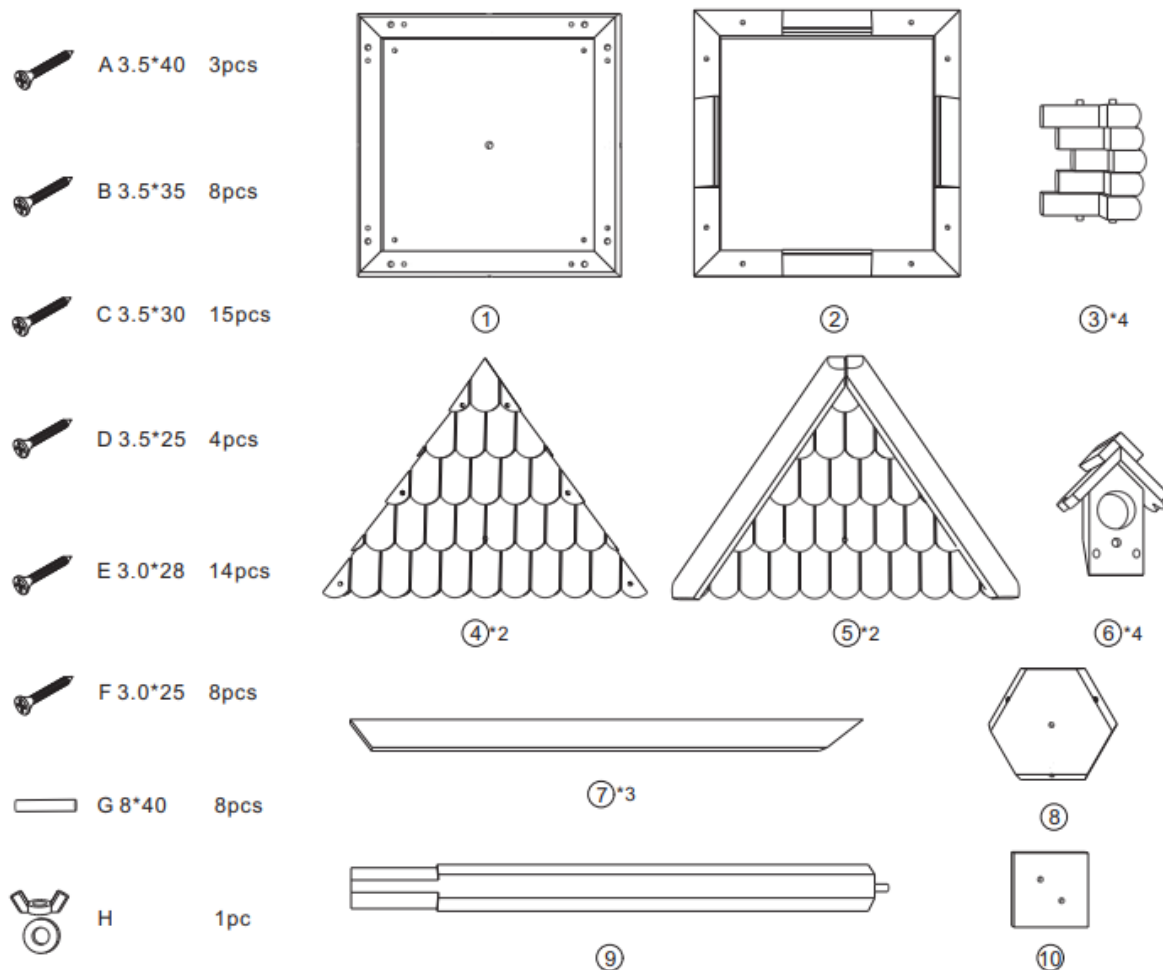

63877 – Fågelmatare i form av ett hus

Steg 1

Steg 2

Steg 3

Steg 4

Steg 5

F*8

Steg 6