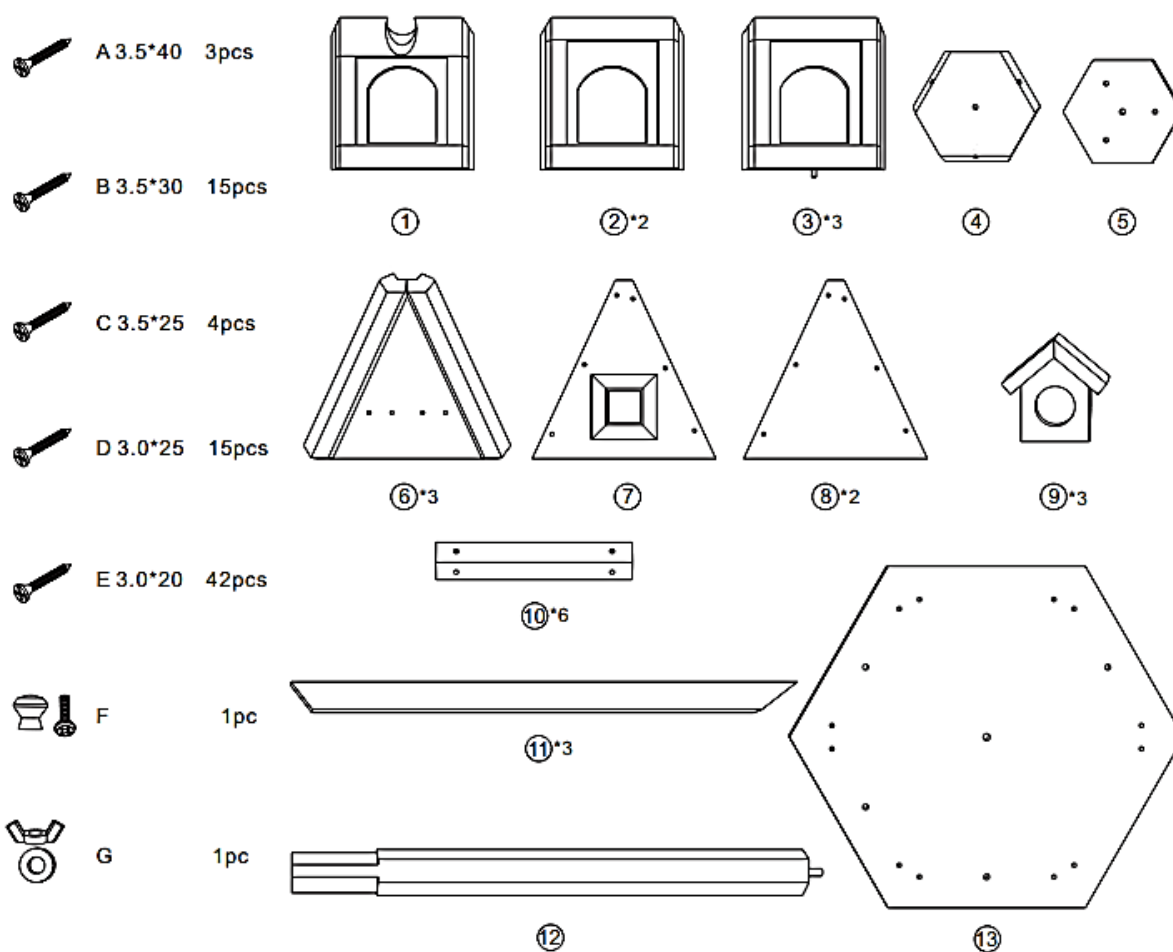

63878 – Mangeoire pour oiseaux en forme de maison

Étape 1

Étape 2

D\*9  
F\*1

Étape 3

E\*24

Étape 4

E\*24