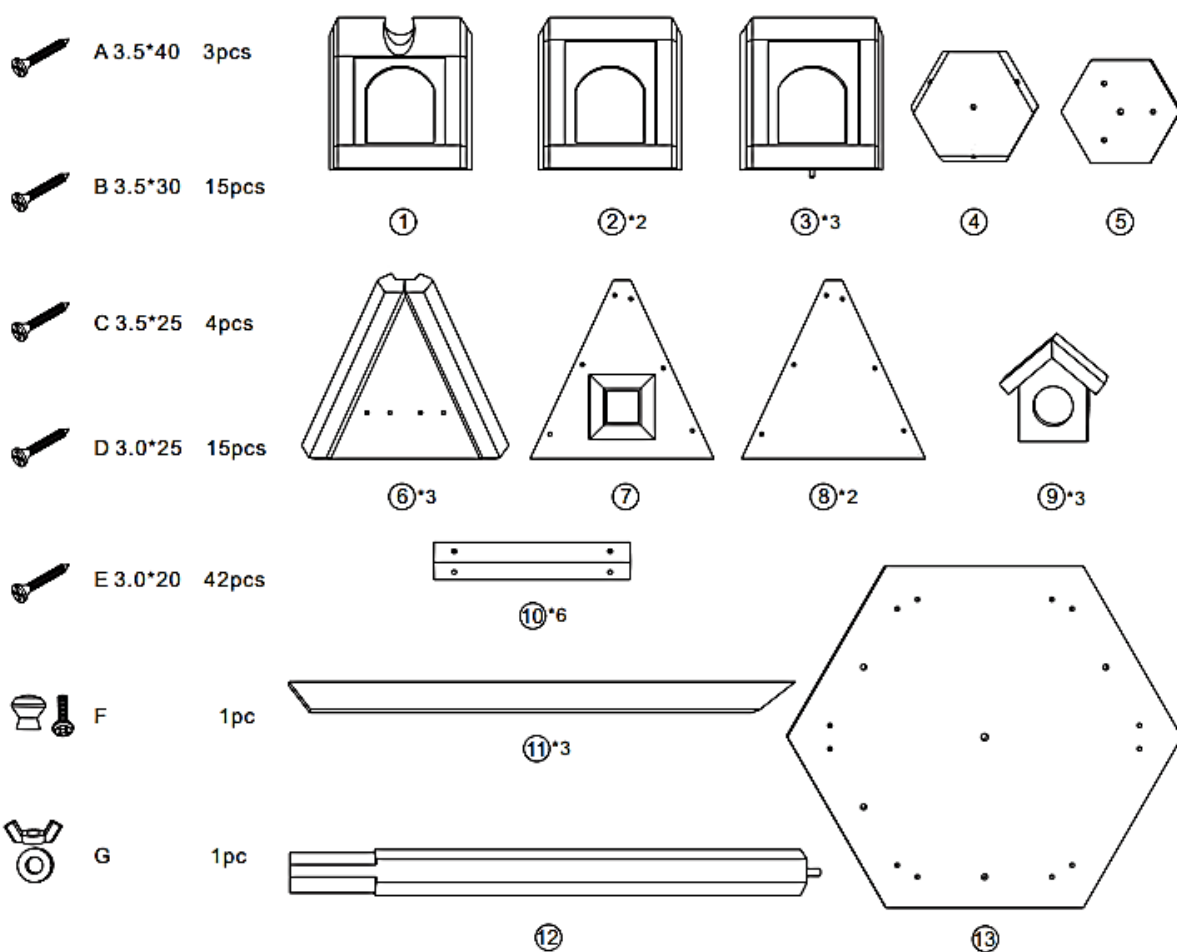

63878 – Vogelvoederhuisje

Stap 1

Stap 2

D*9
F*1

Stap 3

E*24

Stap 4

E*24