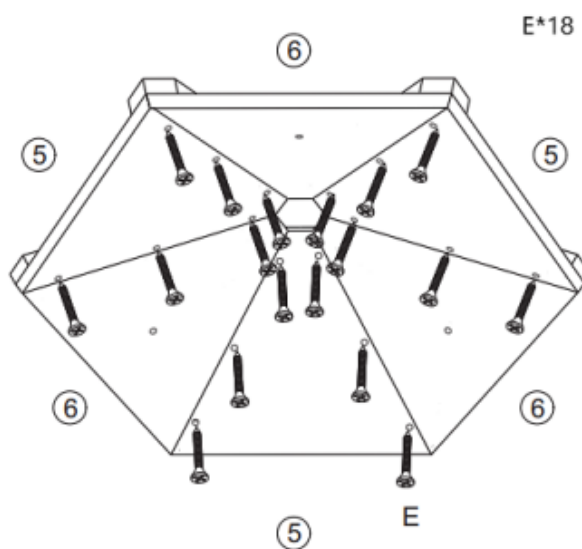

63879 – Mangeoire pour oiseaux en forme de maison

A 3.5*40 3pcs

B 3.5*30 15pcs

C 3.5*25 7pcs

D 3.0*28 3pcs

E 3.0*20 42pcs

F 1pc

G 1pc

Étape 1