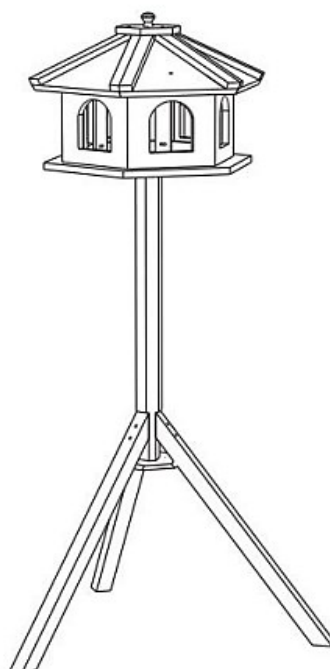

Belangrijk:

Het op welke manier kopiëren van deze handleiding en/of gebruik ervan voor commerciële doeleinden, is alleen toegestaan met schriftelijke toestemming van WilTec Wildanger Technik GmbH vooraf.