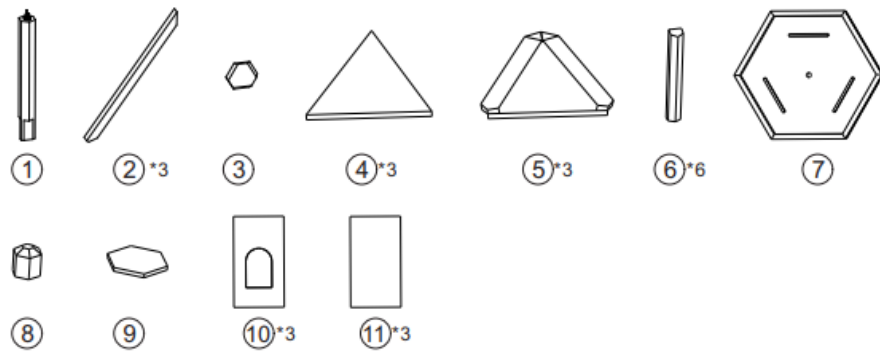

## 63880 – Birdhouse

- A 3.5\*35mm 6 pcs
- B 3.0\*30mm 14pcs
- C 3.0\*20mm 24pcs
- D 3.0\*25mm 3 pcs
- E 3.0\* 40mm 6 pcs

### Step 1