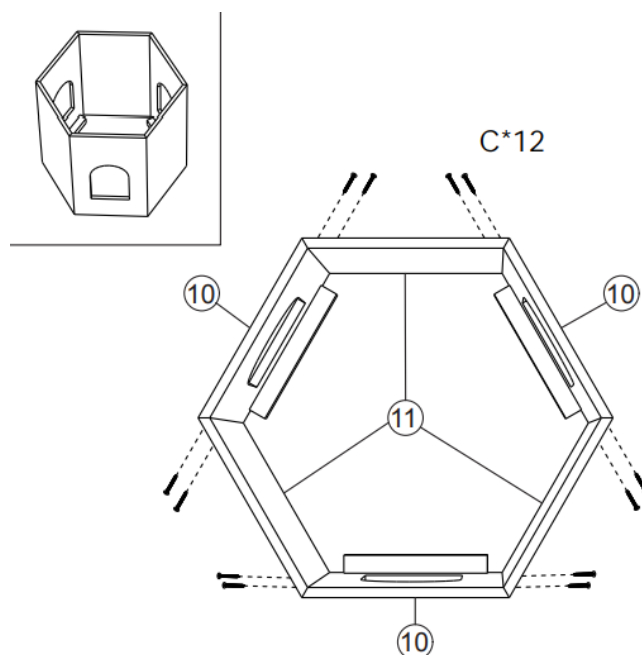

## 63880 – Birdhouse

- A 3.5\*35mm 6 pcs
- B 3.0\*30mm 14pcs
- C 3.0\*20mm 24pcs
- D 3.0\*25mm 3 pcs
- E 3.0\* 40mm 6 pcs

### Step 2

Step 3

Step 4

Step 5

Step 6

Step 7

Step 8

Step 9