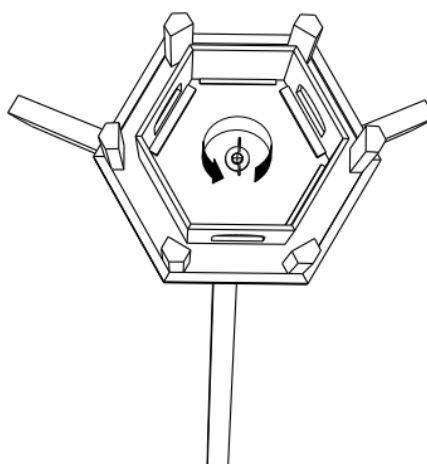

## 63880 – Birdhouse

- A 3.5\*35mm 6 pcs
- B 3.0\*30mm 14pcs
- C 3.0\*20mm 24pcs
- D 3.0\*25mm 3 pcs
- E 3.0\* 40mm 6 pcs

### Step 2

Step 3

Step 4

Step 5

Step 6

Step 7

Step 8

Step 9