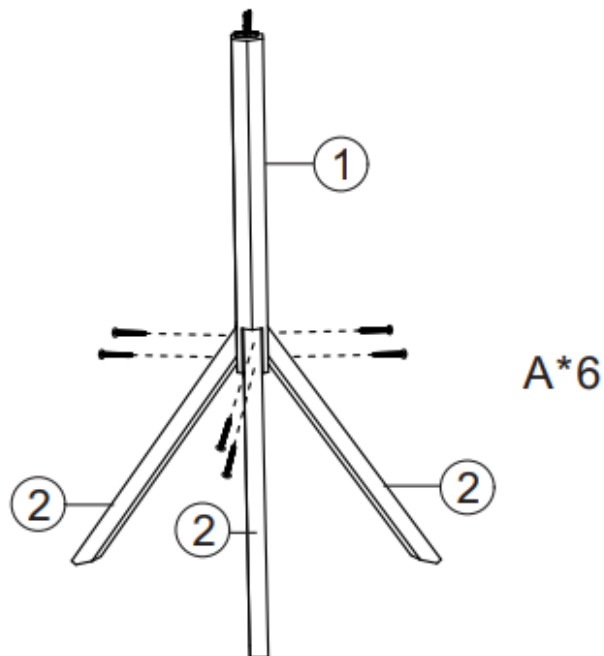

## 63880 – Birdhouse

- A 3.5\*35mm 6 pcs
- B 3.0\*30mm 14pcs
- C 3.0\*20mm 24pcs
- D 3.0\*25mm 3 pcs
- E 3.0\* 40mm 6 pcs

### Step 1