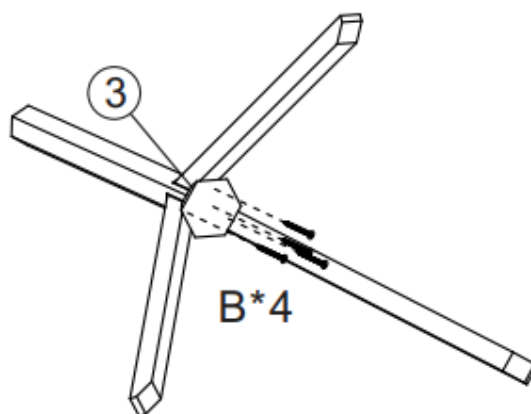

63880 – Mangeoire pour oiseaux en forme de maison

- A 3.5\*35mm 6 pcs
- B 3.0\*30mm 14pcs
- C 3.0\*20mm 24pcs
- D 3.0\*25mm 3 pcs
- E 3.0\* 40mm 6 pcs

Étape 1

Étape 2

Étape 3

Étape 4

Étape 5

Étape 6