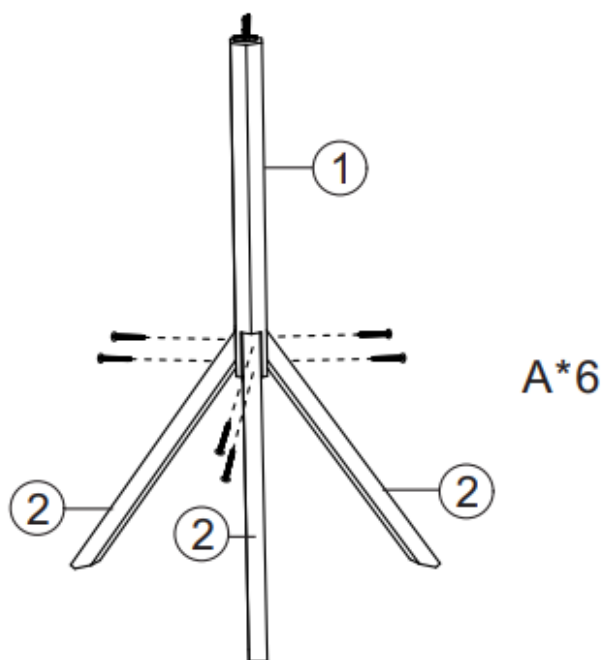

63880 – Mangeoire pour oiseaux en forme de maison

- A 3.5\*35mm 6 pcs
- B 3.0\*30mm 14pcs
- C 3.0\*20mm 24pcs
- D 3.0\*25mm 3 pcs
- E 3.0\* 40mm 6 pcs

Étape 1

Étape 2

Étape 3

Étape 4

Étape 5

Étape 6