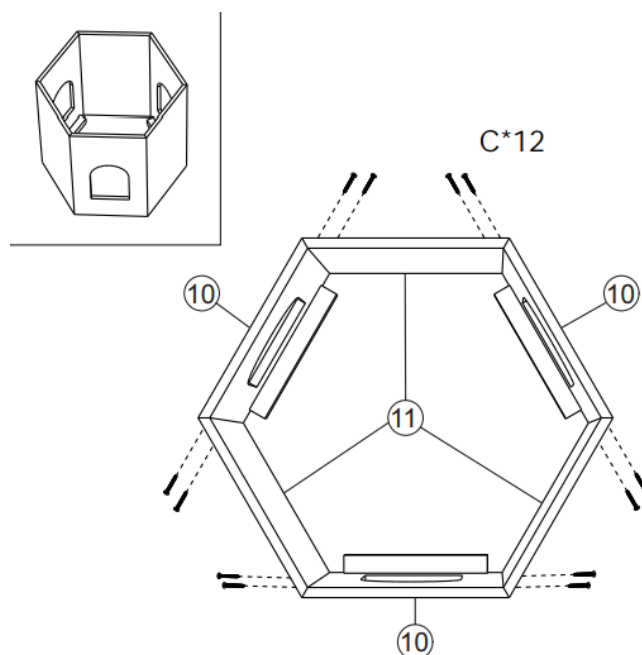

63880 – Mangeoire pour oiseaux en forme de maison

- A 3.5\*35mm 6 pcs
- B 3.0\*30mm 14pcs
- C 3.0\*20mm 24pcs
- D 3.0\*25mm 3 pcs
- E 3.0\* 40mm 6 pcs

Étape 1

Étape 2

Étape 3

Étape 4

Étape 5

Étape 6