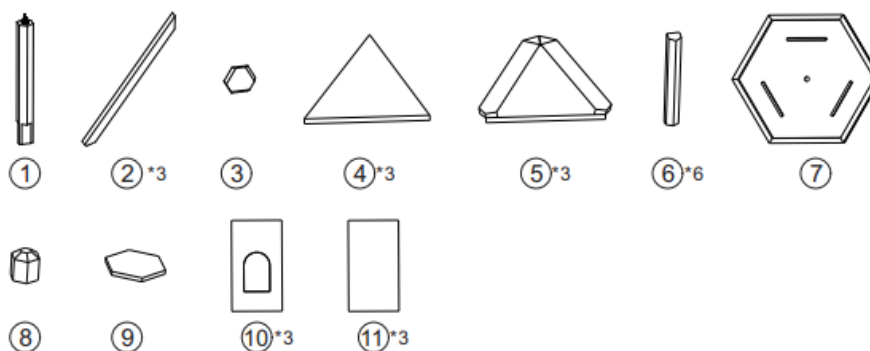

63880 – Mangeoire pour oiseaux en forme de maison

- A 3.5\*35mm 6 pcs
- B 3.0\*30mm 14pcs
- C 3.0\*20mm 24pcs
- D 3.0\*25mm 3 pcs
- E 3.0\* 40mm 6 pcs

Étape 1

Étape 2

Étape 3

Étape 4

Étape 5

Étape 6