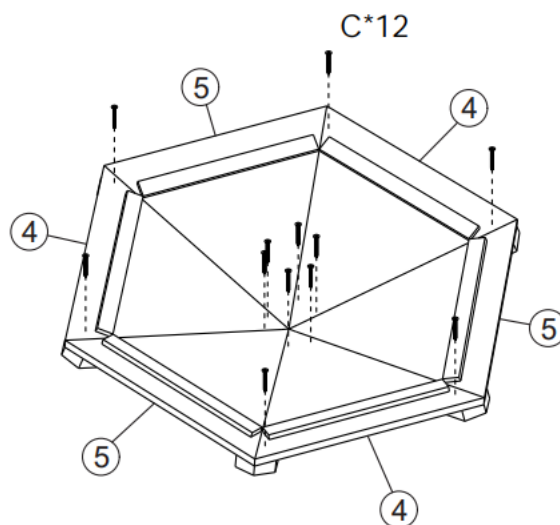

63880 – Mangeoire pour oiseaux en forme de maison

- A 3.5\*35mm 6 pcs
- B 3.0\*30mm 14pcs
- C 3.0\*20mm 24pcs
- D 3.0\*25mm 3 pcs
- E 3.0\* 40mm 6 pcs

Étape 1

Étape 2

Étape 3

Étape 4

Étape 5

Étape 6