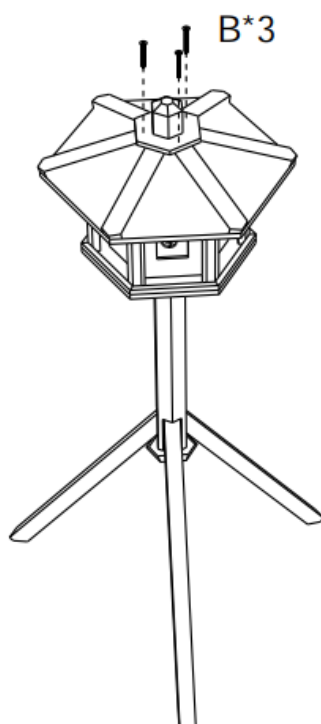

Avis important :

Toute reproduction et toute utilisation à des fins commerciales, même partielle de ce mode d'emploi, ne sont autorisées qu'avec l'accord préalable de la société WilTec Wildanger Technik GmbH.