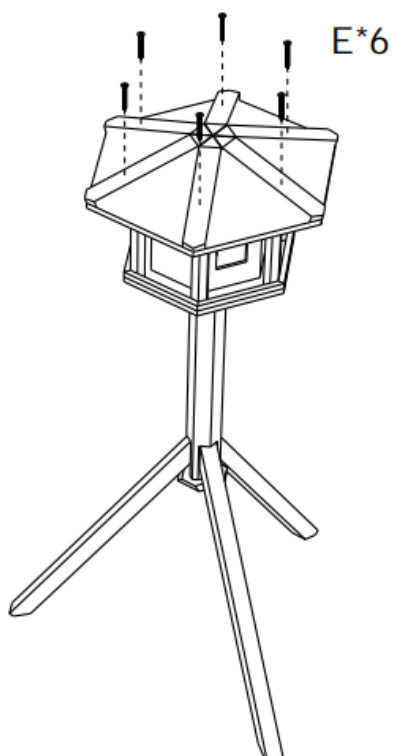

Étape 9

Étape 10