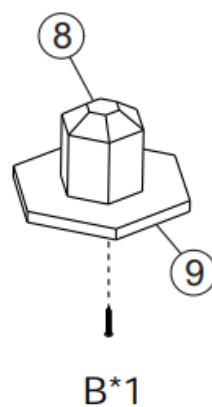

63880 – Mangeoire pour oiseaux en forme de maison

- A 3.5\*35mm 6 pcs
- B 3.0\*30mm 14pcs
- C 3.0\*20mm 24pcs
- D 3.0\*25mm 3 pcs
- E 3.0\* 40mm 6 pcs

Étape 1

Étape 2

Étape 3

Étape 4

Étape 5

Étape 6