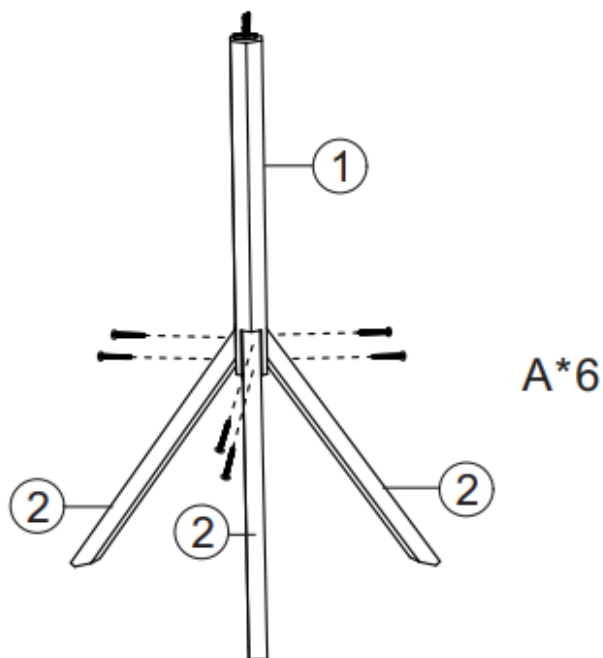

63880 – Mangiatoia per uccelli

- A 3.5\*35mm 6 pcs
- B 3.0\*30mm 14pcs
- C 3.0\*20mm 24pcs
- D 3.0\*25mm 3 pcs
- E 3.0\* 40mm 6 pcs

Passaggio 1

Passaggio 2

Passaggio 3

Passaggio 4

Passaggio 5

Passaggio 6