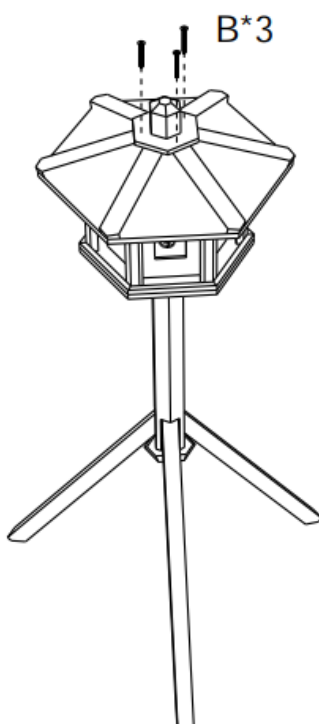

Avvertenza importante:

La riproduzione e l'uso ai fini commerciali di una parte o di tutto il manuale sono consentiti solo previa autorizzazione scritta di WilTec Wildanger Technik GmbH.