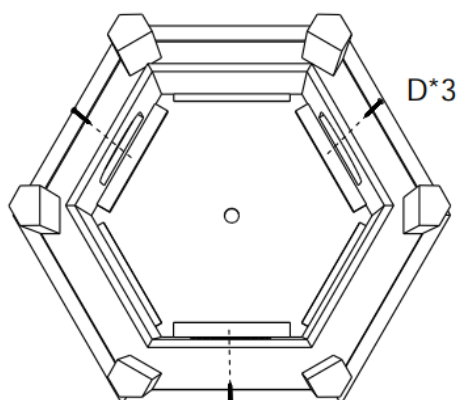

Passaggio 7