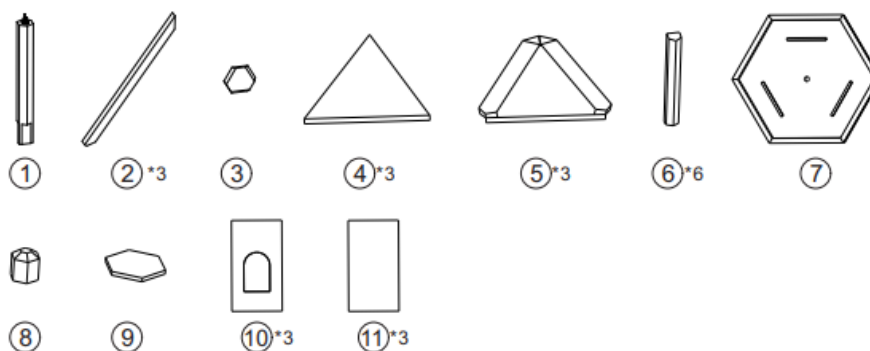

63880 – Mangiatoia per uccelli

- A 3.5\*35mm 6 pcs
- B 3.0\*30mm 14pcs
- C 3.0\*20mm 24pcs
- D 3.0\*25mm 3 pcs
- E 3.0\* 40mm 6 pcs

Passaggio 1

Passaggio 2

Passaggio 3

Passaggio 4

Passaggio 5

Passaggio 6