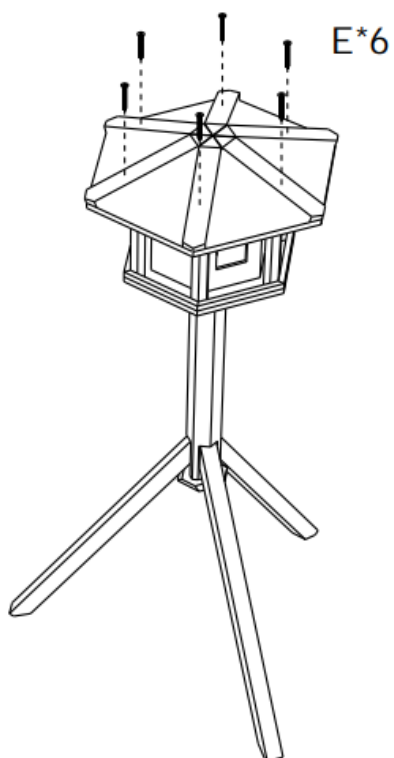

Passaggio 9

Passaggio 10