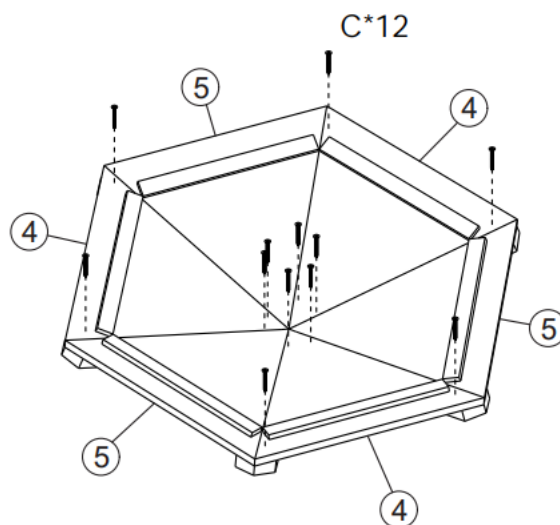

63880 – Mangiatoia per uccelli

- A 3.5\*35mm 6 pcs
- B 3.0\*30mm 14pcs
- C 3.0\*20mm 24pcs
- D 3.0\*25mm 3 pcs
- E 3.0\* 40mm 6 pcs

Passaggio 1

Passaggio 2

Passaggio 3

Passaggio 4

Passaggio 5

Passaggio 6