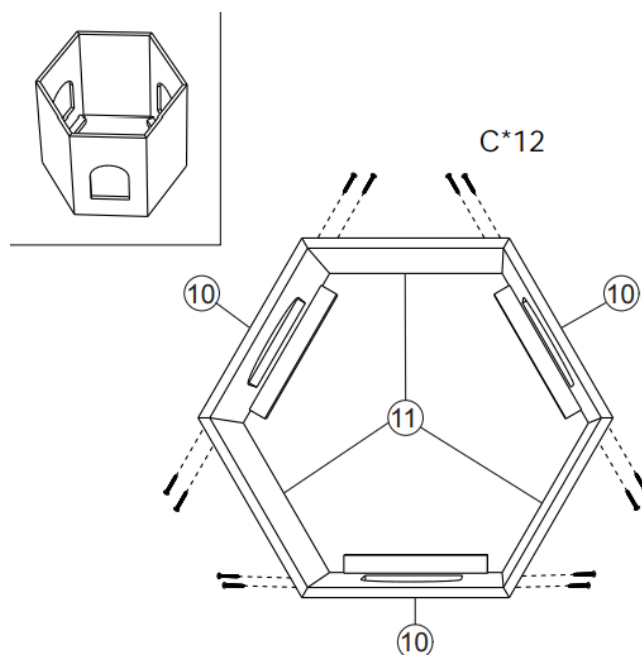

63880 – Mangiatoia per uccelli

- A 3.5\*35mm 6 pcs
- B 3.0\*30mm 14pcs
- C 3.0\*20mm 24pcs
- D 3.0\*25mm 3 pcs
- E 3.0\* 40mm 6 pcs

Passaggio 1

Passaggio 2

Passaggio 3

Passaggio 4

Passaggio 5

Passaggio 6