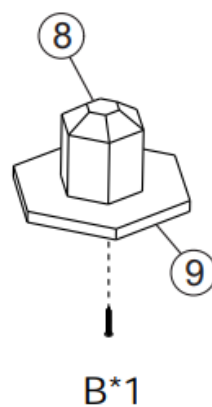

63880 – Mangiatoia per uccelli

- A 3.5\*35mm 6 pcs
- B 3.0\*30mm 14pcs
- C 3.0\*20mm 24pcs
- D 3.0\*25mm 3 pcs
- E 3.0\* 40mm 6 pcs

Passaggio 1

Passaggio 2

Passaggio 3

Passaggio 4

Passaggio 5

Passaggio 6