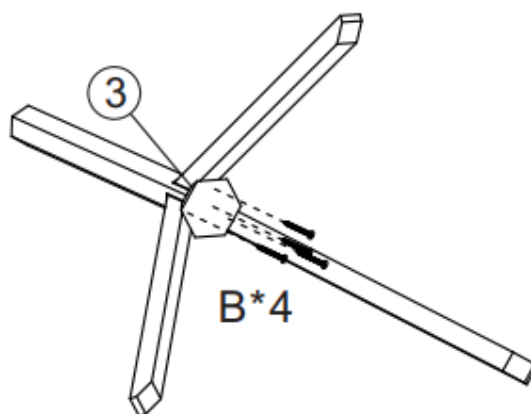

63880 – Vogelvoederhuisje

- A 3.5\*35mm 6 pcs
- B 3.0\*30mm 14pcs
- C 3.0\*20mm 24pcs
- D 3.0\*25mm 3 pcs
- E 3.0\* 40mm 6 pcs

Stap 1

Stap 2

Stap 3

Stap 4

Stap 5

Stap 6