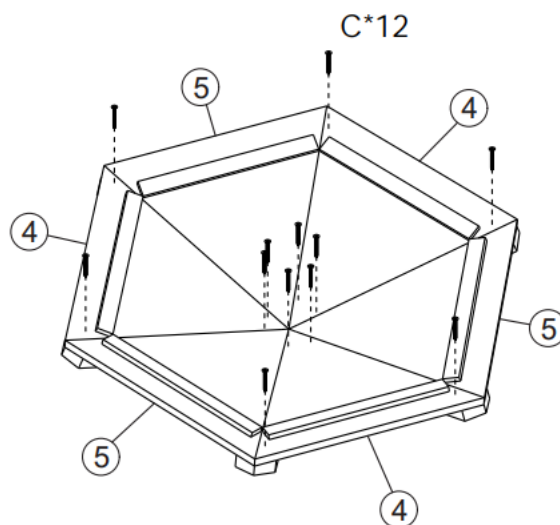

63880 – Vogelvoederhuisje

- A 3.5\*35mm 6 pcs
- B 3.0\*30mm 14pcs
- C 3.0\*20mm 24pcs
- D 3.0\*25mm 3 pcs
- E 3.0\* 40mm 6 pcs

Stap 1

Stap 2

Stap 3

Stap 4

Stap 5

Stap 6