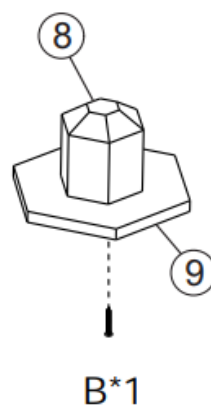

63880 – Vogelvoederhuisje

- A 3.5\*35mm 6 pcs
- B 3.0\*30mm 14pcs
- C 3.0\*20mm 24pcs
- D 3.0\*25mm 3 pcs
- E 3.0\* 40mm 6 pcs

Stap 1

Stap 2

Stap 3

Stap 4

Stap 5

Stap 6