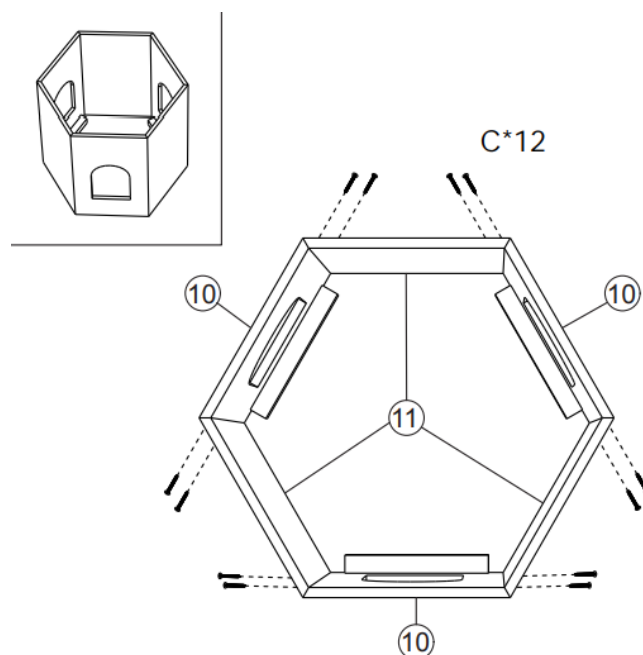

63880 – Vogelvoederhuisje

- A 3.5\*35mm 6 pcs
- B 3.0\*30mm 14pcs
- C 3.0\*20mm 24pcs
- D 3.0\*25mm 3 pcs
- E 3.0\* 40mm 6 pcs

Stap 1

Stap 2

Stap 3

Stap 4

Stap 5

Stap 6