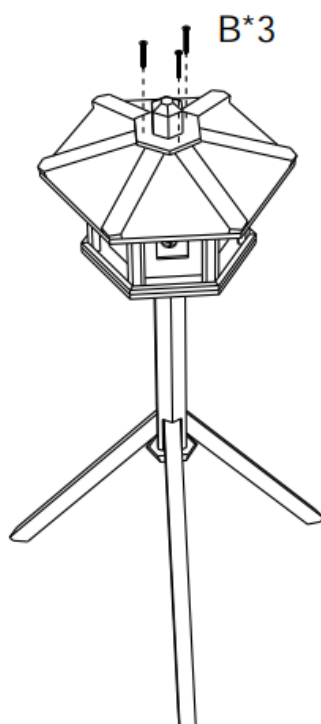

Belangrijk:

Het op welke manier kopiëren van deze handleiding en/of gebruik ervan voor commerciële doeleinden, is alleen toegestaan met schriftelijke toestemming van WilTec Wildanger Technik GmbH vooraf.