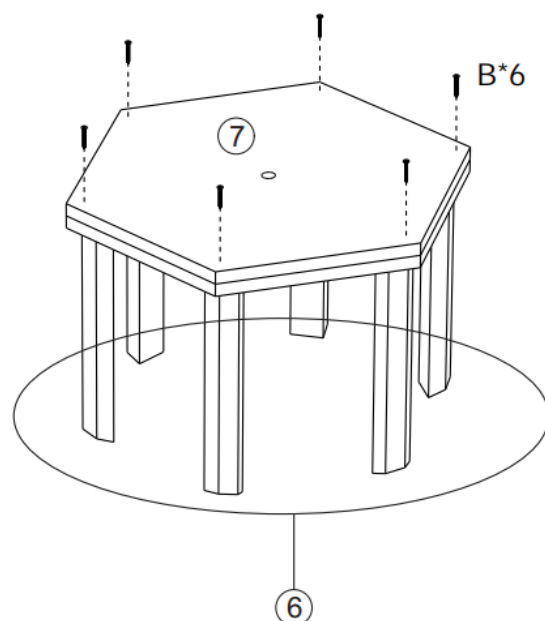

63880 – Vogelvoederhuisje

- A 3.5\*35mm 6 pcs
- B 3.0\*30mm 14pcs
- C 3.0\*20mm 24pcs
- D 3.0\*25mm 3 pcs
- E 3.0\* 40mm 6 pcs

Stap 1

Stap 2

Stap 3

Stap 4

Stap 5

Stap 6