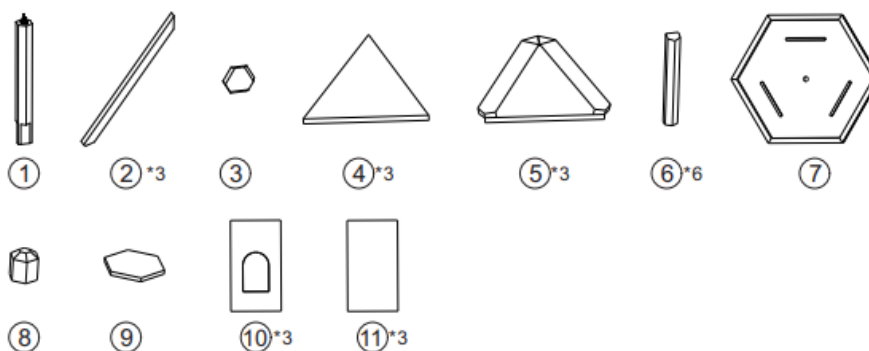

63880 – Vogelvoederhuisje

- A 3.5\*35mm 6 pcs
- B 3.0\*30mm 14pcs
- C 3.0\*20mm 24pcs
- D 3.0\*25mm 3 pcs
- E 3.0\* 40mm 6 pcs

Stap 1

Stap 2

Stap 3

Stap 4

Stap 5

Stap 6