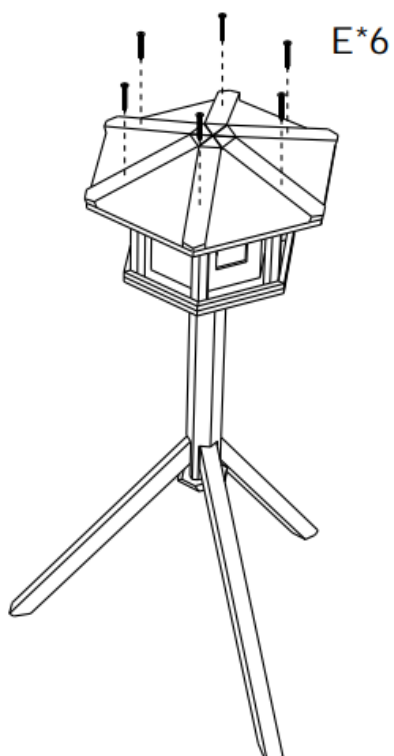

Stap 9

Stap 10