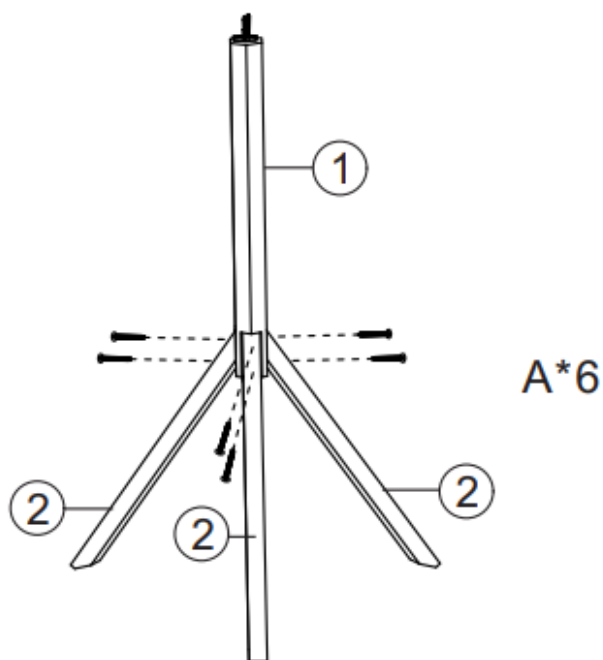

63880 – Vogelvoederhuisje

- A 3.5\*35mm 6 pcs
- B 3.0\*30mm 14pcs
- C 3.0\*20mm 24pcs
- D 3.0\*25mm 3 pcs
- E 3.0\* 40mm 6 pcs

Stap 1

Stap 2

Stap 3

Stap 4

Stap 5

Stap 6