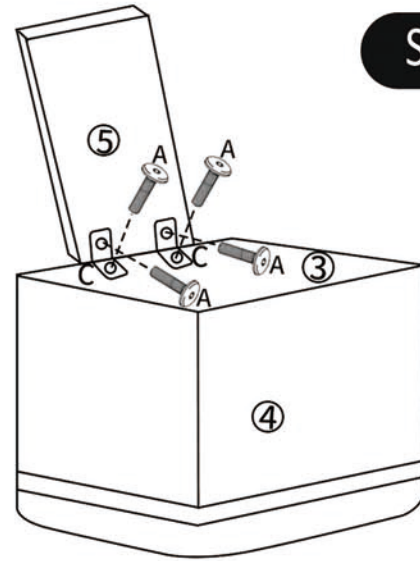

CAT TREE -Manual

Part List

1		1pc	40*30cm	A		4pcs	M8*16mm
2		1pc	30*20cm	B		16pcs	M8*35mm
3		1pc	30*30cm	C		2pcs	
4		1pc	30*30cm	D		1pc	
5		1pc	17*26cm				
6		2pcs	30cm				
7		2pcs	20cm				
8		4pcs	27cm				

Installation Steps

STEP 1

STEP 2

STEP 3

STEP 4