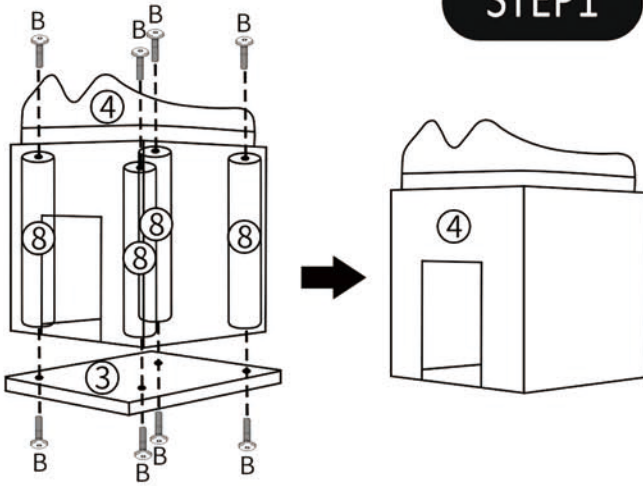

CAT TREE -Manual

Part List

1		1pc	40*30cm	A		4pcs	M8*16mm
2		1pc	30*20cm	B		16pcs	M8*35mm
3		1pc	30*30cm	C		2pcs	
4		1pc	30*30cm	D		1pc	
5		1pc	17*26cm				
6		2pcs	30cm				
7		2pcs	20cm				
8		4pcs	27cm				

Installation Steps

STEP 1

STEP 2

STEP 3

STEP 4