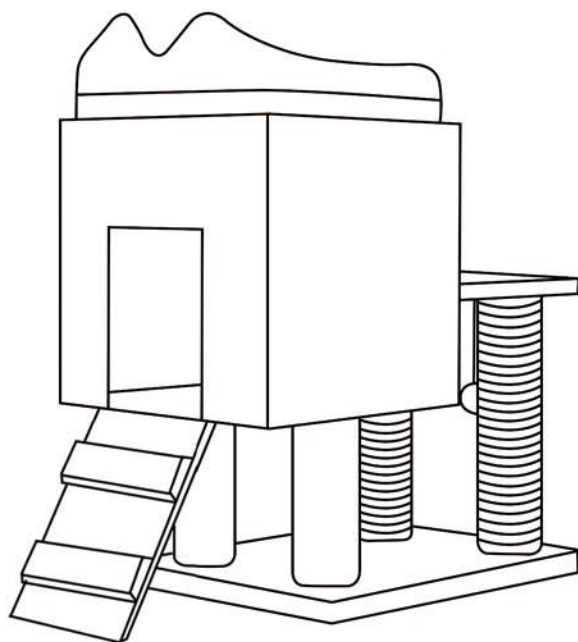

CAT TREE -Manual

Part List

1		1pc	40*30cm	A		4pcs	M8*16mm
2		1pc	30*20cm	B		16pcs	M8*35mm
3		1pc	30*30cm	C		2pcs	
4		1pc	30*30cm	D		1pc	
5		1pc	17*26cm				
6		2pcs	30cm				
7		2pcs	20cm				
8		4pcs	27cm				