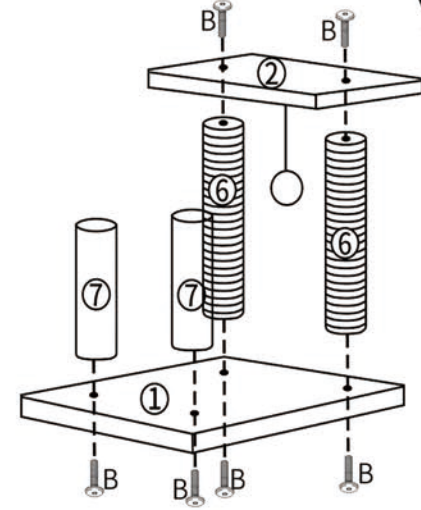

CAT TREE -Manual

Part List

1		1pc	40*30cm	A		4pcs	M8*16mm
2		1pc	30*20cm	B		16pcs	M8*35mm
3		1pc	30*30cm	C		2pcs	
4		1pc	30*30cm	D		1pc	
5		1pc	17*26cm				
6		2pcs	30cm				
7		2pcs	20cm				
8		4pcs	27cm				

Installation Steps

STEP 1

STEP 2

STEP 3

STEP 4