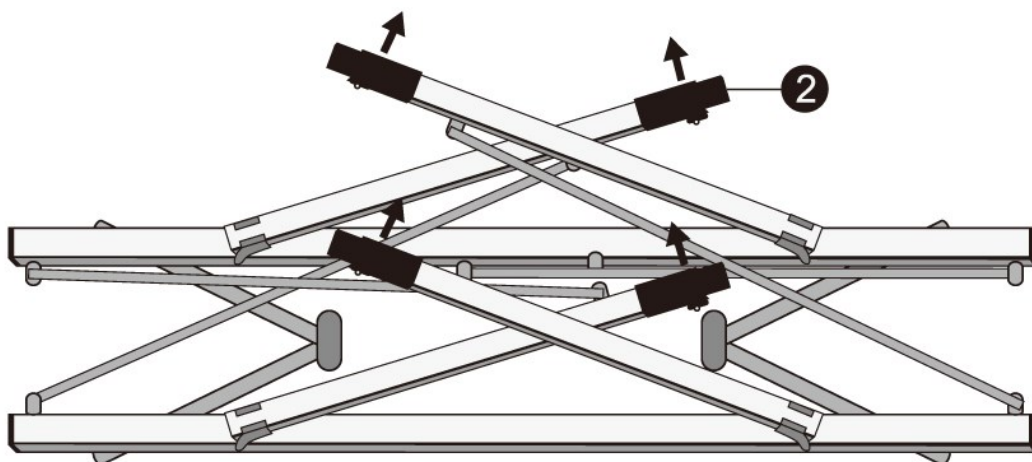

64191 – Campingklapptisch

UNIT:MM

1

2

3

4

5

+