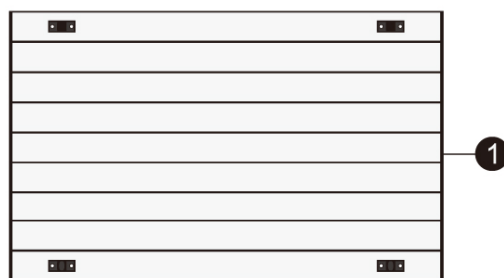

64191 – Campingklapptisch

UNIT:MM

1

2

3

4

5

+