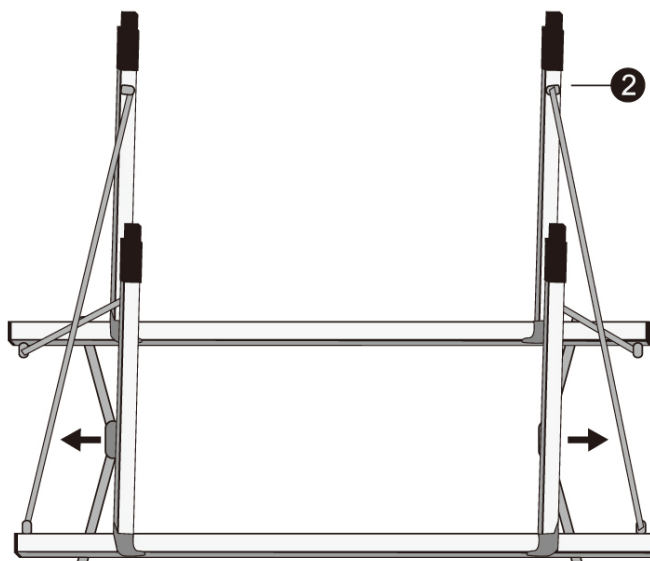

64191 – Campingklapptisch

UNIT:MM

1

2

3

4

5

+