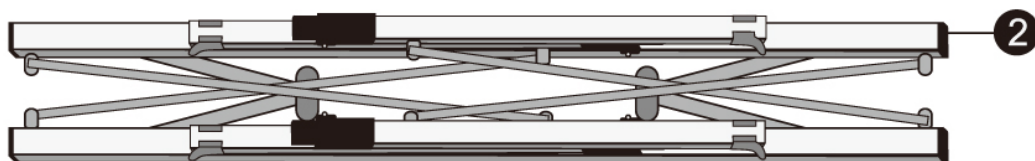

64191 – Campingklapptisch

UNIT:MM

1

2

3

4

5

+